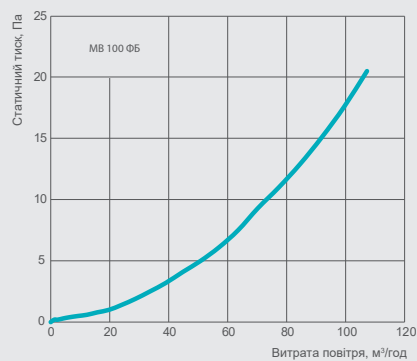

РЕШІТКА МВ 100 ФБ

- Сумісна зі стильними декоративними панелями.
- Для декоративного оформлення виходів припливних або витяжних вентиляційних систем побутових та громадських приміщень.
- Для настінного або стельового монтажу.

* Розміри вказані у мм