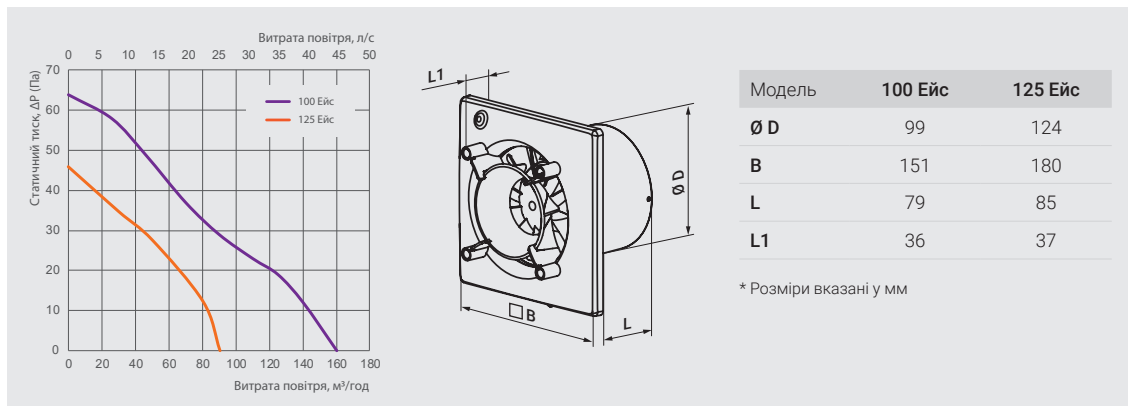

## опції

Таймер

Шнурковий  
вимикач

Датчик  
вологості

Зворотний  
клапан

Двигун  
на підшипниках  
кочення