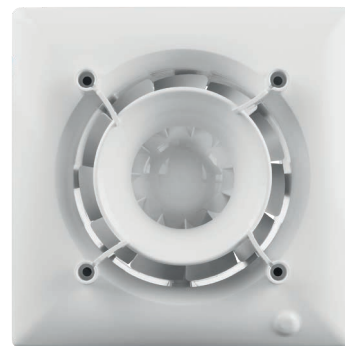

ВЕНТИЛЯТОР Ейс

Модель	100 Ейс	125 Ейс
Споживана потужність, Вт	8	17
Максимальна витрата повітря, м³/год	90	160
Рівень звукового тиску на відст. 3 м, дБА	29*	32*
Частота, Гц	50	50
Напруга, В	220-240	220-240
Струм, А	0,05	0,11
Частота обертання, хв⁻¹	2165	2200
SFP, Вт/л/с	0,32	0,38
Тип захисту	IP44	IP44

* Рівень звукового тиску зазначений для вентилятора зі встановленими панелями ФП/ФПА/ФПБ