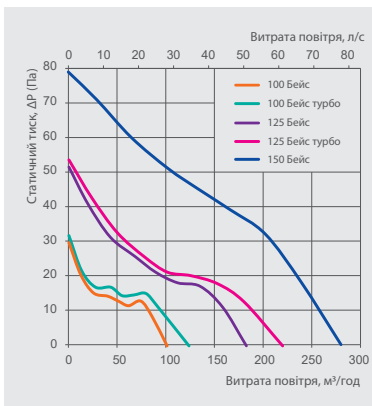

Модель	100 Бейс	125 Бейс	150 Бейс
Ø D	99	124	149
B	140	165	180
L	88	88	106
L1	13	16	17

* Розміри вказані у мм