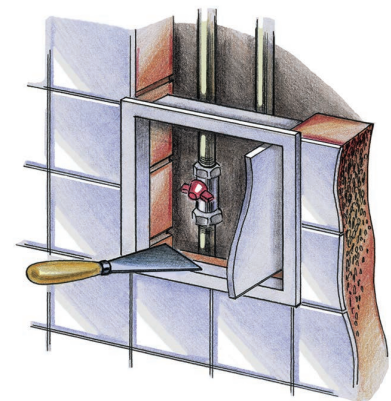

Серія Д

Серія Д2

Пластикові ревізійні дверцята з універсальним відкриванням

**Застосування**

- Призначені для встановлення у стіні або стелі.
- Забезпечують швидкий доступ до прихованих вузлів та комунікацій.
- Можливість використання у вологих приміщеннях.
- Захищено патентами у різних країнах.

**Конструкція**

- Виготовлені з високоякісного АБС-пластику.
- Лівобічне або правобічне відкривання.

**Приклади монтажу**

- Відчиняються та закриваються легким натисканням.
- Розгорнута конструкція моделі Д2 дозволяє отримати максимальний доступ до комунікацій.
- Широкий вибір розмірів.

**Монтажні особливості**

- Простий монтаж за допомогою розчину або клею.
- Можливість універсального монтажу для лівобічного або правобічного відкривання.
- Простий догляд.

**Габаритні розміри**

Модель	Розміри, мм							
	Н	В	Н1	В1	Н2	L1	L	В2
Д 100x100	137	137	92	92	96	5	25	96
Д 150x150	167	167	123	123	147	5	25	147
Д 150x200	217	167	173	123	197	5	25	147
Д 150x300	317	167	273	123	297	5	25	147
Д 200x200	217	217	173	173	197	5	25	197
Д 200x250	267	217	223	173	247	5	25	197
Д 200x300	317	217	273	173	297	5	25	197
Д 200x400	417	217	373	173	397	5	25	197
Д 250x250	267	267	223	223	247	5	25	247
Д 250x300	317	267	273	223	297	5	25	247
Д 250x400	417	267	373	223	397	5	25	247
Д 300x300	317	317	273	273	297	5	25	297
Д 300x400	417	317	373	273	397	5	25	297
Д 300x500	517	317	473	273	497	5	25	297
Д 300x600	617	317	573	273	597	5	25	297
Д 400x500	517	417	473	373	497	5	25	397
Д 400x600	617	417	573	373	597	5	30	397
Д2 300x300	317	288	273	244	297	5	25	268
Д2 400x400	416	388	372	344	397	5	25	370