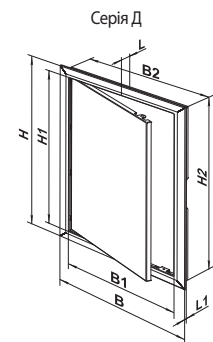

**Конструкція**

- Виготовлені з високоякісного АБС-пластику.
- Лівобічне або правобічне відкривання.

**Приклади монтажу**

- Відчиняються та закриваються легким натисканням.
- Розгорнута конструкція моделі Д2 дозволяє отримати максимальний доступ до комунікацій.
- Широкий вибір розмірів.

**Монтажні особливості**

- Простий монтаж за допомогою розчину або клею.
- Можливість універсального монтажу для лівобічного або правобічного відкривання.
- Простий догляд.

**Габаритні розміри**

Модель	Розміри, мм							
	Н	В	Н1	В1	Н2	L1	L	В2
Д 100x100	137	137	92	92	96	5	25	96
Д 150x150	167	167	123	123	147	5	25	147
Д 150x200	217	167	173	123	197	5	25	147
Д 150x300	317	167	273	123	297	5	25	147
Д 200x200	217	217	173	173	197	5	25	197
Д 200x250	267	217	223	173	247	5	25	197
Д 200x300	317	217	273	173	297	5	25	197
Д 200x400	417	217	373	173	397	5	25	197
Д 250x250	267	267	223	223	247	5	25	247
Д 250x300	317	267	273	223	297	5	25	247
Д 250x400	417	267	373	223	397	5	25	247
Д 300x300	317	317	273	273	297	5	25	297
Д 300x400	417	317	373	273	397	5	25	297
Д 300x500	517	317	473	273	497	5	25	297
Д 300x600	617	317	573	273	597	5	25	297
Д 400x500	517	417	473	373	497	5	25	397
Д 400x600	617	417	573	373	597	5	30	397
Д2 300x300	317	288	273	244	297	5	25	268
Д2 400x400	416	388	372	344	397	5	25	370