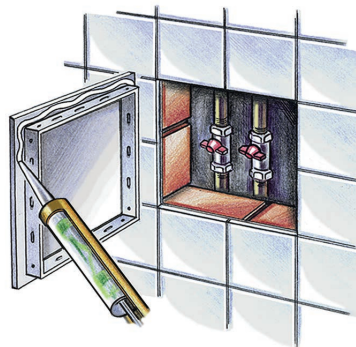

Серія Д

Серія Д2

Пластикові ревізійні дверцята з універсальним відкриванням

**Застосування**

- Призначені для встановлення у стіні або стелі.
- Забезпечують швидкий доступ до прихованих вузлів та комунікацій.
- Можливість використання у вологих приміщеннях.
- Захищено патентами у різних країнах.

**Конструкція**

- Виготовлені з високоякісного АБС-пластику.
- Лівобічне або правобічне відкривання.

**Приклади монтажу**

- Відчиняються та закриваються легким натисканням.
- Розгорнута конструкція моделі Д2 дозволяє отримати максимальний доступ до комунікацій.
- Широкий вибір розмірів.

**Монтажні особливості**

- Простий монтаж за допомогою розчину або клею.
- Можливість універсального монтажу для лівобічного або правобічного відкривання.
- Простий догляд.

**Габаритні розміри**

Модель	Розміри, мм							
	Н	В	Н1	В1	Н2	L1	L	В2
Д 100x100	137	137	92	92	96	5	25	96
Д 150x150	167	167	123	123	147	5	25	147
Д 150x200	217	167	173	123	197	5	25	147
Д 150x300	317	167	273	123	297	5	25	147
Д 200x200	217	217	173	173	197	5	25	197
Д 200x250	267	217	223	173	247	5	25	197
Д 200x300	317	217	273	173	297	5	25	197
Д 200x400	417	217	373	173	397	5	25	197
Д 250x250	267	267	223	223	247	5	25	247
Д 250x300	317	267	273	223	297	5	25	247
Д 250x400	417	267	373	223	397	5	25	247
Д 300x300	317	317	273	273	297	5	25	297
Д 300x400	417	317	373	273	397	5	25	297
Д 300x500	517	317	473	273	497	5	25	297
Д 300x600	617	317	573	273	597	5	25	297
Д 400x500	517	417	473	373	497	5	25	397
Д 400x600	617	417	573	373	597	5	30	397
Д2 300x300	317	288	273	244	297	5	25	268
Д2 400x400	416	388	372	344	397	5	25	370