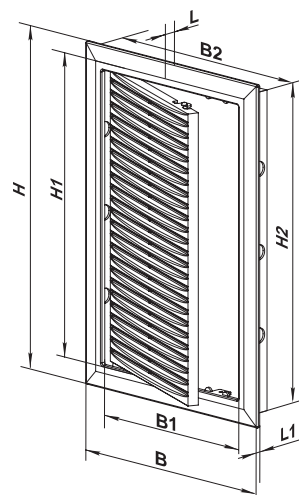

Конструкція

- Виготовлені з високоякісного АБС-пластику.
- Лівобічне або правобічне відкривання.

- Відчиняються та закриваються легким натисканням.
- Можливе встановлення (як варіант виконання) захисної сітки від комарів (ДПВ 200x300 с).

Монтажні особливості

- Простий монтаж за допомогою розчину або клею.
- Можливість універсального монтажу для лівобічного або правобічного відкривання.
- Простий догляд.

Габаритні розміри

Модель	Розміри, мм							
	H	B	H1	B1	H2	L1	L	B2
ДПВ 200x300	317	217	273	173	296	6,5	19,5	196