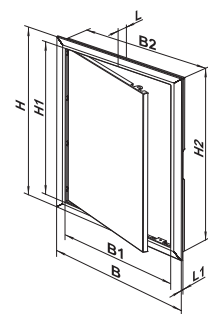

- Простий монтаж за допомогою розчину або клею.
- Можливість універсального монтажу для лівобічного або правобічного відкривання.
- Простий догляд.

Габаритні розміри

Модель	Розміри, мм							
	H	B	H1	B1	H2	L1	L	B2
ДЗ 150x300	317	167	273	123	297	5	25	147
ДЗ 250x400	417	267	373	223	397	5	25	247
ДЗ 300x500	517	317	473	273	497	5	25	297
ДЗ 300x600	617	317	573	273	597	5	25	297
ДЗ 400x500	517	417	473	373	497	5	25	397
ДЗ 400x600	617	417	573	373	597	5	25	397