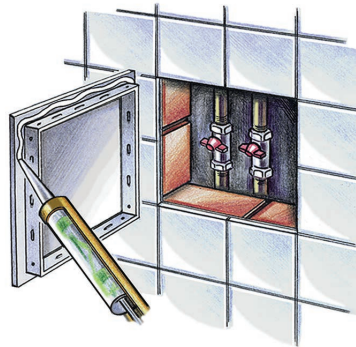

Серія ДЗ

Пластикові ревізійні дверцята з замком

Застосування

- Призначені для встановлення у стіні або стелі.
- Забезпечують швидкий доступ до прихованих вузлів та комунікацій.
- Можливість використання у вологих приміщеннях.
- Захищено патентами у різних країнах.

Конструкція

- Виготовлені з високоякісного АБС-пластику.

Приклади монтажу

- Лівобічне або правобічне відкривання.
- Відчиняються та закриваються легким натисканням.
- Обладнані замком із ключем.

Монтажні особливості

- Простий монтаж за допомогою розчину або клею.
- Можливість універсального монтажу для лівобічного або правобічного відкривання.
- Простий догляд.

Габаритні розміри

Модель	Розміри, мм							
	H	B	H1	B1	H2	L1	L	B2
ДЗ 150x300	317	167	273	123	297	5	25	147
ДЗ 250x400	417	267	373	223	397	5	25	247
ДЗ 300x500	517	317	473	273	497	5	25	297
ДЗ 300x600	617	317	573	273	597	5	25	297
ДЗ 400x500	517	417	473	373	497	5	25	397
ДЗ 400x600	617	417	573	373	597	5	25	397