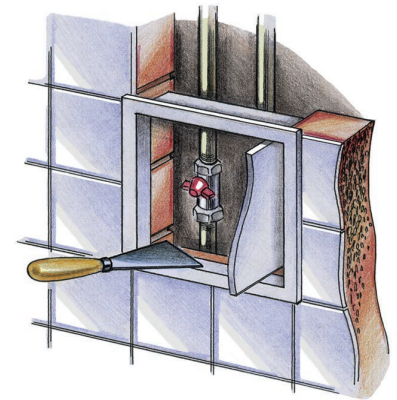

Серія ДЗ

Пластикові ревізійні дверцята з замком

Застосування

- Призначені для встановлення у стіні або стелі.
- Забезпечують швидкий доступ до прихованих вузлів та комунікацій.
- Можливість використання у вологих приміщеннях.
- Захищено патентами у різних країнах.

Конструкція

- Виготовлені з високоякісного АБС-пластику.

Приклади монтажу

- Лівобічне або правобічне відкривання.
- Відчиняються та закриваються легким натисканням.
- Обладнані замком із ключем.

Монтажні особливості

- Простий монтаж за допомогою розчину або клею.
- Можливість універсального монтажу для лівобічного або правобічного відкривання.
- Простий догляд.

Габаритні розміри

Модель	Розміри, мм							
	H	B	H1	B1	H2	L1	L	B2
ДЗ 150x300	317	167	273	123	297	5	25	147
ДЗ 250x400	417	267	373	223	397	5	25	247
ДЗ 300x500	517	317	473	273	497	5	25	297
ДЗ 300x600	617	317	573	273	597	5	25	297
ДЗ 400x500	517	417	473	373	497	5	25	397
ДЗ 400x600	617	417	573	373	597	5	25	397