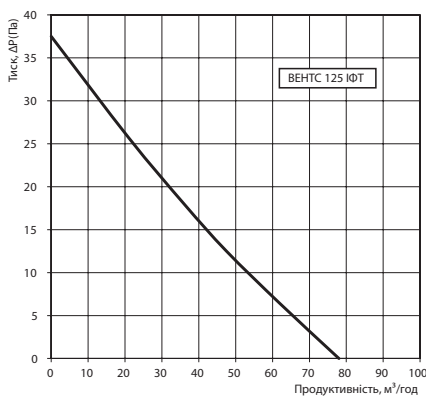

Аеродинамічні характеристики

Габаритні розміри

Модель	Розміри, мм				
	Ø D	B	H	L	L1
ВЕНТС 125 ІФТ	125	193	188	67	18

Технічні характеристики

Модель	Частота, Гц	Напруга, В	Споживана потужність, Вт	Струм, А	Частота обертання, хв ⁻¹	Максимальна витрата повітря, м ³ /год	Рівень звукового тиску на відстані 3 м, дБА	Маса, кг	Тип захисту
ВЕНТС 125 ІФТ	50/60	220	5	0,049	2200	78	34	0,49	IP24