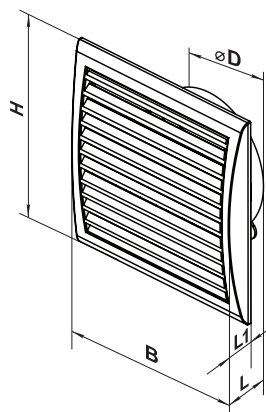

Автоматичне:

- за допомогою електронного блоку керування **БУ-1-60** (див. «Електричні аксесуари»). Блок керування постачається окремо.

Монтажні особливості

- Вентилятор встановлюється безпосередньо у проріз вентиляційної шахти.
- При віддаленому розташуванні вентиляційної шахти можливе використання гнучких повітропроводів. Приєднання повітропроводу до вихідного фланця вентилятора здійснюється за допомогою хомута.
- Кріпиться до стіни за допомогою шурупів.
- Може використовуватися для стельового монтажу.

Аеродинамічні характеристики

Габаритні розміри

Модель	Розміри, мм				
	Ø D	B	H	L	L1
ВЕНТС 125 ІФТ	125	193	188	67	18

Технічні характеристики

Модель	Частота, Гц	Напруга, В	Споживана потужність, Вт	Струм, А	Частота обертання, хв ⁻¹	Максимальна витрата повітря, м ³ /год	Рівень звукового тиску на відстані 3 м, дБА	Маса, кг	Тип захисту
ВЕНТС 125 ІФТ	50/60	220	5	0,049	2200	78	34	0,49	IP24