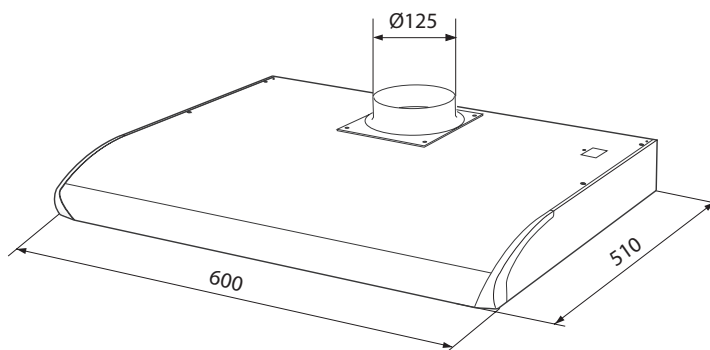

#### Технічні характеристики

Ширина, мм	600
Електричне з'єднання, В	230
Освітлення, Вт	11