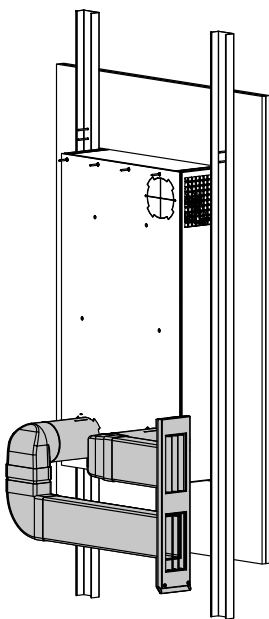

ПОСІБНИК З МОНТАЖУ

МОНТАЖНИЙ КОМПЛЕКТ МК1 МІКРА 110

ГАБАРИТНЕ КРЕСЛЕННЯ

КОМПЛЕКТ ПОСТАЧАННЯ

Найменування	Кількість
Картонний шаблон	1 шт.
Пластикові канали та з'єднувальні елементи	1 шт.
Припливно-витяжна зовнішня решітка	1 шт.
Посібник з монтажу	1 шт.

МОНТАЖ

МК 1 Мікра 110 призначений для внутрішньостінного монтажу установки Мікра 110 у віконний відкос (у піноблок або гіпсокартон).

Монтаж у гіпсокартон

Монтаж у піноблок