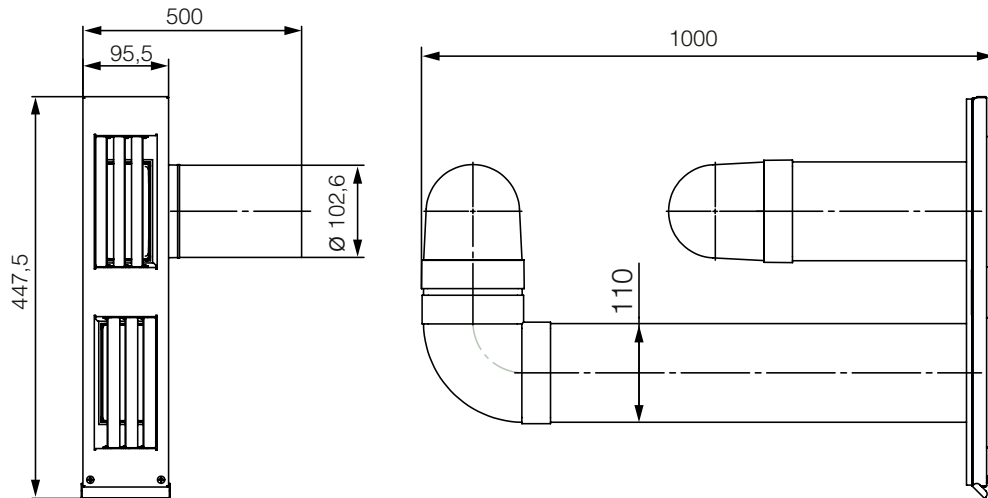

ПОСІБНИК З МОНТАЖУ

МОНТАЖНИЙ КОМПЛЕКТ МК1 МІКРА 110

ГАБАРИТНЕ КРЕСЛЕННЯ

КОМПЛЕКТ ПОСТАЧАННЯ

Найменування	Кількість
Картонний шаблон	1 шт.
Пластикові канали та з'єднувальні елементи	1 шт.
Припливно-витяжна зовнішня решітка	1 шт.
Посібник з монтажу	1 шт.

МОНТАЖ

МК 1 Мікра 110 призначений для внутрішньостінного монтажу установки Мікра 110 у віконний відкос (у піноблок або гіпсокартон).

Монтаж у гіпсокартон

Монтаж у піноблок