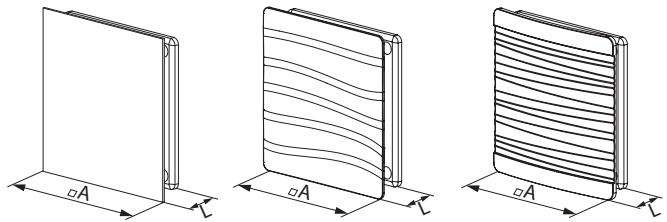

■ Конструкція

- Виготовляється з якісного та міцного АБС-пластику.
- Кріплення за допомогою шурупів.

Основа решітки MB 100 ФБ:

- представлена у білому колірному виконанні;
- має посилену конструкцію;
- оснащена захисною сіткою від комах;
- розмір: 140x140 мм.

Лицьова панель

Основа решітки

Решітка зібрана

■ Варіанти колірного виконання*

* Тільки для серії Солід

Солід

Солід Червоний

Солід Чорний сапфір

■ Аеродинамічні характеристики

■ Габаритні розміри

Модель	Розміри, мм		Площа живого перерізу, м²
	□ A	L	
MB 100 Солід	160	27	0,01
MB 100 Вейв	160	31	0,01
MB 100 Фліп	160	36	0,01

MB 100 Солід

MB 100 Вейв

MB 100 Фліп