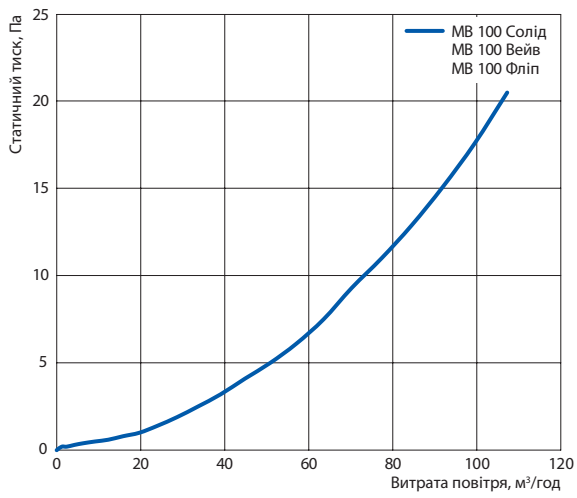

■ Аеродинамічні характеристики

■ Габаритні розміри

Модель	Розміри, мм		Площа живого перерізу, м²
	□ A	L	
MB 100 Солід	160	27	0,01
MB 100 Вейв	160	31	0,01
MB 100 Фліп	160	36	0,01

MB 100 Солід

MB 100 Вейв

MB 100 Фліп