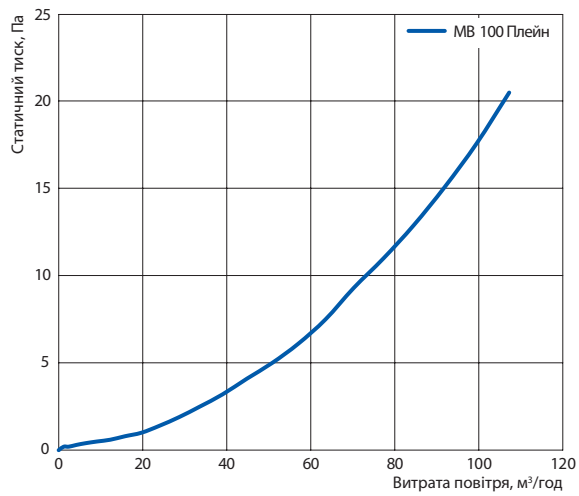

Лицьова панель

Основа решітки

Решітка зібрана

■ Варіанти колірного виконання

Плейн

Плейн Червоний

Плейн Чорний сапфір

■ Аеродинамічні характеристики

■ Габаритні розміри

Модель	Розміри, мм		Площа живого перерізу, м²
	□ A	L	
MB 100 Плейн	160	27	0,01

MB 100 Плейн

■ Приклади монтажу