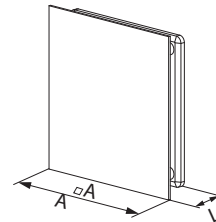

■ Конструкція

- Виготовляється з якісного та міцного АБС-пластику.
- Кріплення за допомогою шурупів.

Основа решітки MB 100 ФБ:

- представлена у білому колірному виконанні;
- має посилену конструкцію;
- оснащена захисною сіткою від комах;
- розмір: 140x140 мм.

Лицьова панель

Основа решітки

Решітка зібрана

■ Варіанти колірного виконання

Плейн

Плейн Червоний

Плейн Чорний сапфір

■ Аеродинамічні характеристики

■ Габаритні розміри

Модель	Розміри, мм		Площа живого перерізу, м²
	□ A	L	
MB 100 Плейн	160	27	0,01

MB 100 Плейн

■ Приклади монтажу