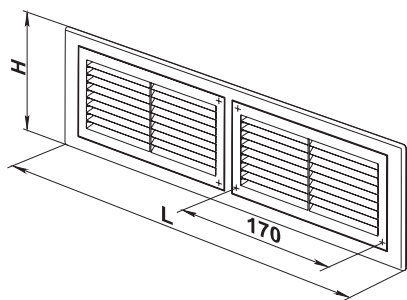

Серія МВ 380

Модифікації решітки

- МВ 380 с – модель із захисною сіткою від комах.

Габаритні розміри

Модель	Розміри, мм		Площа живого перерізу, м ²
	Н	L	
МВ 380	104	382	0,0078

Застосування

- Для монтажу у дверях ванних кімнат, туалетів, кухонь та ін.
- Може встановлюватися у підвіконня для правильного розподілу теплого повітря від батарей центрального опалення.
- Сприяє правильній циркуляції повітря всередині приміщень.

Конструкція

- Виготовляється з високоякісного пластику.
- Може мати різноманітні колірні виконання.
- Кріплення за допомогою шурупів безпосередньо до дверного полотна чи підвіконня.
- Можуть оснащуватися захисною сіткою від комах.