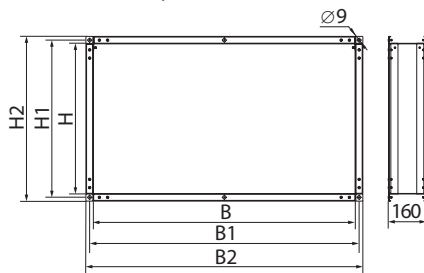

АКСЕСУАРИ ДЛЯ ВЕНТИЛЯТОРІВ КАНАЛЬНИХ ДИМОВИДАЛЕННЯ

Таблиця підбору аксесуарів до вентиляторів ВЕНТС ВКПД

Вентилятор	Термостійка гнучка вставка до 400 °С	Сітка захисна
ВКПД-250...500x300	ВВГФ-ВК-500x300	СЗ-ВК-500x300
ВКПД-280...600x300	ВВГФ-ВК-600x300	СЗ-ВК-600x300
ВКПД-315...600x350	ВВГФ-ВК-600x350	СЗ-ВК-600x350
ВКПД-355...700x400	ВВГФ-ВК-700x400	СЗ-ВК-700x400
ВКПД-400...700x500	ВВГФ-ВК-700x500	СЗ-ВК-700x500
ВКПД-450...800x600	ВВГФ-ВК-800x600	СЗ-ВК-800x600
ВКПД-500...800x600	ВВГФ-ВК-800x600	СЗ-ВК-800x600
ВКПД-560...900x700	ВВГФ-ВК-900x700	СЗ-ВК-900x700
ВКПД-630...1000x800	ВВГФ-ВК-1000x800	СЗ-ВК-1000x800
ВКПД-710...1200x900	ВВГФ-ВК-1200x900	СЗ-ВК-1200x900

ВВГФ-ВК

Гнучка вставка

■ Застосування

Гнучкі вставки призначені для виключення передавання вібрації від вентиляторів або вентиляційних установок до повітропроводу, а також для часткової компенсації температурної деформації у трасі повітропроводу.

■ Конструкція

Гнучкі вставки являють собою два фланця, з'єднаних між собою віброізолювальним матеріалом, виконані зі сталі з полімерним покриттям та поліетиленової стрічки, зміцненої поліамідною текстильною тканиною. Вставки не призначені для механічного навантаження, їх не можна використовувати як несну конструкцію. Вставки ВВГФ-ВК розраховані на роботу за температури 400 °С впродовж 2 годин.

■ Габаритні розміри

Модель	Розміри, мм					
	В	Н	В1	Н1	В2	Н2
ВВГФ-ВК-500x300	500	300	520	320	540	340
ВВГФ-ВК-600x300	600	300	620	320	640	340
ВВГФ-ВК-600x350	600	350	620	370	640	390
ВВГФ-ВК-700x400	700	400	720	420	740	440
ВВГФ-ВК-700x500	700	500	720	520	740	540
ВВГФ-ВК-800x600	800	600	820	620	840	640
ВВГФ-ВК-900x700	900	700	920	720	940	740
ВВГФ-ВК-1000x800	1000	800	1020	820	1040	840
ВВГФ-ВК-1200x900	1200	900	1220	920	1240	940

■ Застосування

Застосовується для захисту вентиляторів від потрапляння сторонніх предметів.

■ Конструкція

Захисна сітка з коірками 25x25 мм.