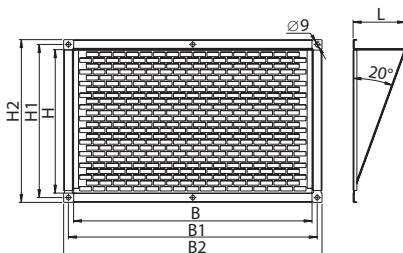

■ Габаритні розміри

Модель	Розміри, мм					
	В	Н	В1	Н1	В2	Н2
ВВГФ-ВК-500x300	500	300	520	320	540	340
ВВГФ-ВК-600x300	600	300	620	320	640	340
ВВГФ-ВК-600x350	600	350	620	370	640	390
ВВГФ-ВК-700x400	700	400	720	420	740	440
ВВГФ-ВК-700x500	700	500	720	520	740	540
ВВГФ-ВК-800x600	800	600	820	620	840	640
ВВГФ-ВК-900x700	900	700	920	720	940	740
ВВГФ-ВК-1000x800	1000	800	1020	820	1040	840
ВВГФ-ВК-1200x900	1200	900	1220	920	1240	940

■ Застосування

Застосовується для захисту вентиляторів від потрапляння сторонніх предметів.

■ Конструкція

Захисна сітка з коірками 25x25 мм.

■ Габаритні розміри

СЗ-ВК

Сітка захисна

Модель	Розміри, мм						
	В	Н	В1	Н1	В2	Н2	L
СЗ-ВК-500x300	500	300	520	320	540	340	110
СЗ-ВК-600x300	600	300	620	320	640	340	110
СЗ-ВК-600x350	600	350	620	370	640	390	130
СЗ-ВК-700x400	700	400	720	420	740	440	145
СЗ-ВК-700x500	700	500	720	520	740	540	185
СЗ-ВК-800x600	800	600	820	620	840	640	220
СЗ-ВК-900x700	900	700	920	720	940	740	255
СЗ-ВК-1000x800	1000	800	1020	820	1040	840	295
СЗ-ВК-1200x900	1200	900	1220	920	1240	940	330