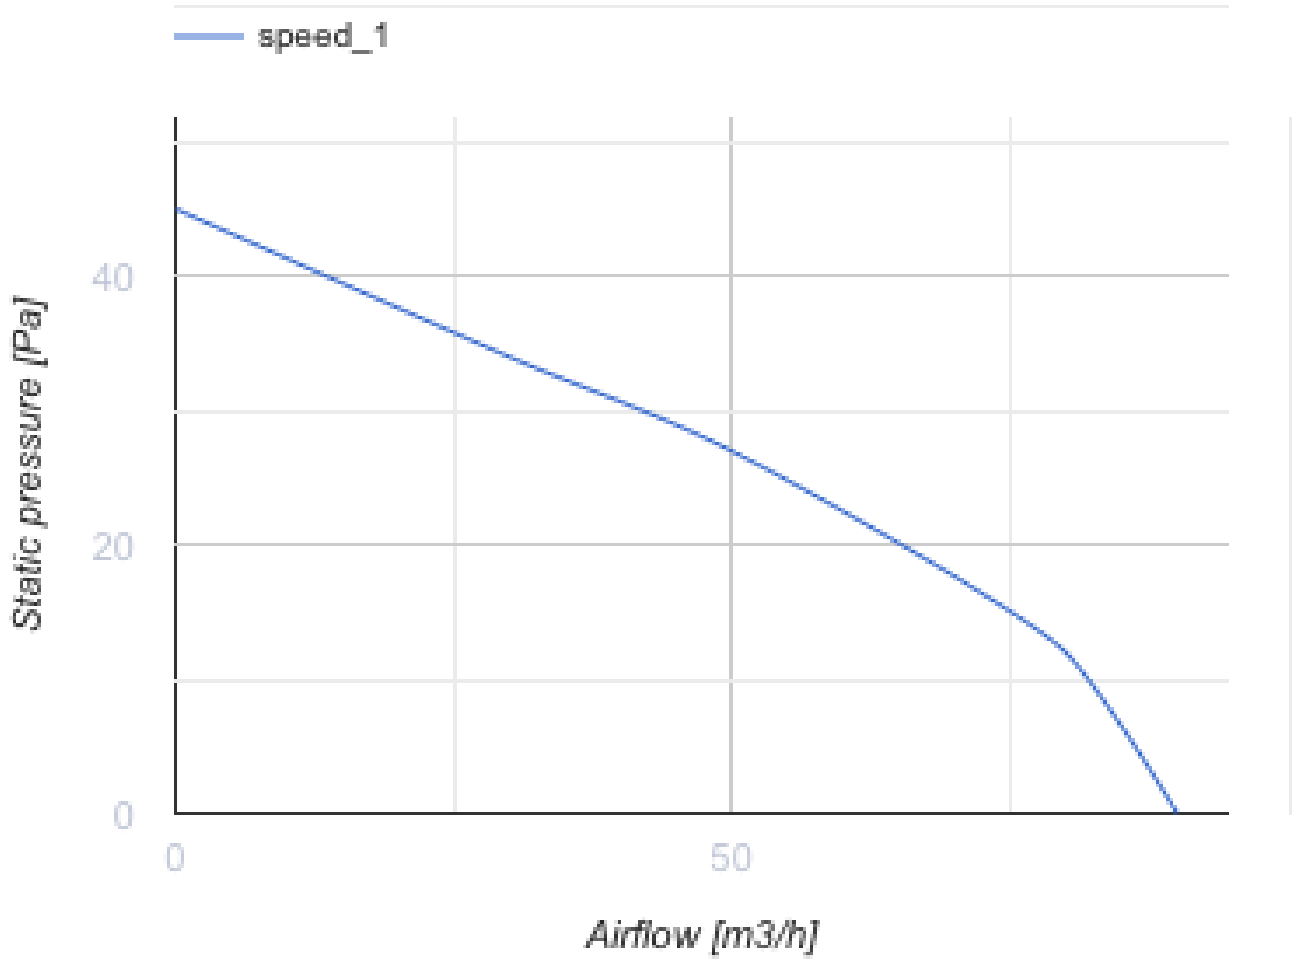

100 Ейс

Вентс Ейс — осьовий побутовий витяжний вентилятор системи Design Concept, з крильчаткою змішаного типу для тих, кому важливі енергозаощадження, висока продуктивність та низький рівень шуму

- Максимальна витрата повітря: 90
- Рівень звукового тиску LpA на відстані 3 м: 29
- Тип двигуна: АС
- Тип крильчатки: Змішаний
- Матеріал корпусу: Пластик

	Одиниця виміру	100 Ейс
Розмір повітропроводу, який приєднується	мм	100
Швидкість	-	1
Мінімальна напруга живлення	В	220
Максимальна напруга живлення	В	240
Частота мережі живлення	Гц	50
Номінальна потужність	Вт	8
Максимальний струм	А	0.05
Максимальна витрата повітря	м ³ /год	90
Швидкість обертання	-	2165
Рівень звукового тиску LpA на відстані 3 м	дБ(А)	29
Вага	кг	0
Мінімальна температура оточуючого повітря	°С	1
Максимальна температура оточуючого повітря	°С	40
Клас захисту	-	IP44