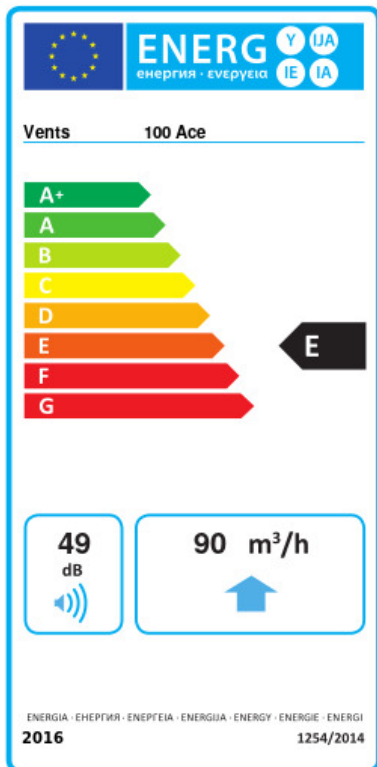

Екодизайн

Торгова марка	Вентс					
Модель	100 Ейс					
Питома споживання енергії (кВт.год/(м²/рік))	Холодний		Помірний		Теплий	
	-30.8	B	-14.4	E	-5	F
Тип установки	Unidirectional					
Тип приводу	Одношвидкісний					
Тип теплообміннику	Немає					
Максимальна витрата повітря (м³/год)	90					
Споживана потужність (Вт)	8					
Еталонна об'ємна витрата (м³/с)	0.018					
Питома споживана потужність у вихідній точці (Вт/(м³/год))	0.089					
Спосіб керування приводом	Ручне керування					
Максимальні зовнішні витоки (%)	2.7					
Декларований тип вентиляційної одиниці	RVU UVU					
Sound power level (дБ(A))	49					
Річне споживання електрики (кВт.год/рік)	Холодний		Помірний		Теплий	
	111		111		111	
Річне збереження тепла (кВт.год/рік)	Холодний		Помірний		Теплий	
	3355		1715		776