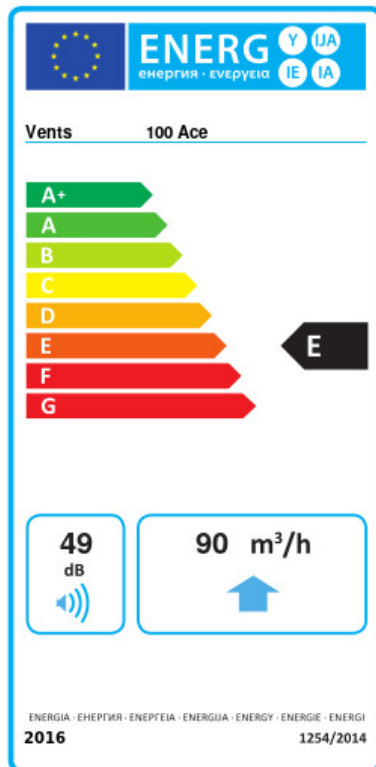

Екодизайн

Торгова марка	Вентс					
Модель	100 Ейс					
Питома споживання енергії (кВт.год/(м²/рік))	Холодний		Помірний		Теплий	
	-30.8	B	-14.4	E	-5	F
Тип установки	Unidirectional					
Тип приводу	Одношвидкісний					
Тип теплообміннику	Немає					
Максимальна витрата повітря (м³/год)	90					
Споживана потужність (Вт)	8					
Еталонна об'ємна витрата (м³/с)	0.018					
Питома споживана потужність у вихідній точці (Вт/(м³/год))	0.089					
Спосіб керування приводом	Ручне керування					
Максимальні зовнішні витоки (%)	2.7					
Sound power level (дБ(A))	49					
Декларований тип вентиляційної одиниці	RVU UVU					
Річне споживання електрики (кВт.год/рік)	Холодний		Помірний		Теплий	
	111		111		111	
Річне збереження тепла (кВт.год/рік)	Холодний		Помірний		Теплий	
	3355		1715		776