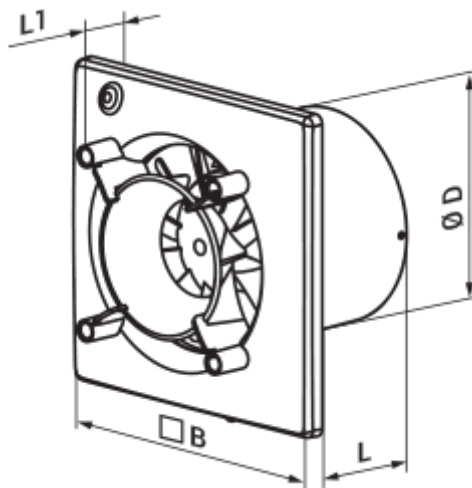

Категорія установки	-	Вентиляційна установка для житлових приміщень
Тип установки	-	Unidirectional
Тип приводу	-	Одношвидкісний
Тип теплообміннику	-	Немає
Максимальна витрата повітря	м³/год	90
Споживана потужність	Вт	8
Еталонна об'ємна витрата	м³/с	0.018
Питома споживана потужність у вихідній точці	Вт/(м³/год)	0.089
Спосіб керування приводом	-	Ручне керування
Максимальні зовнішні витоки	%	2.7
Холодний - Річне споживання електроенергії (AEC)	кВт.год/рік	111
Помірний - Річне споживання електроенергії (AEC)	кВт.год/рік	111
Теплий - Річне споживання електроенергії (AEC)	кВт.год/рік	111
Холодний - Річне енергозбереження (AHS)	кВт.год/рік	3355
Річне збереження тепла в помірному кліматі	кВт.год/рік	1715
Річне збереження тепла в теплому кліматі	кВт.год/рік	776
Sound power level	дБ(A)	49
Декларований тип вентиляційної одиниці	-	RVU UVU

Розміри

ØD	B	L	L1
99	151	79	36

Акcesуари

Панелі

Найменування	Фото	Опис