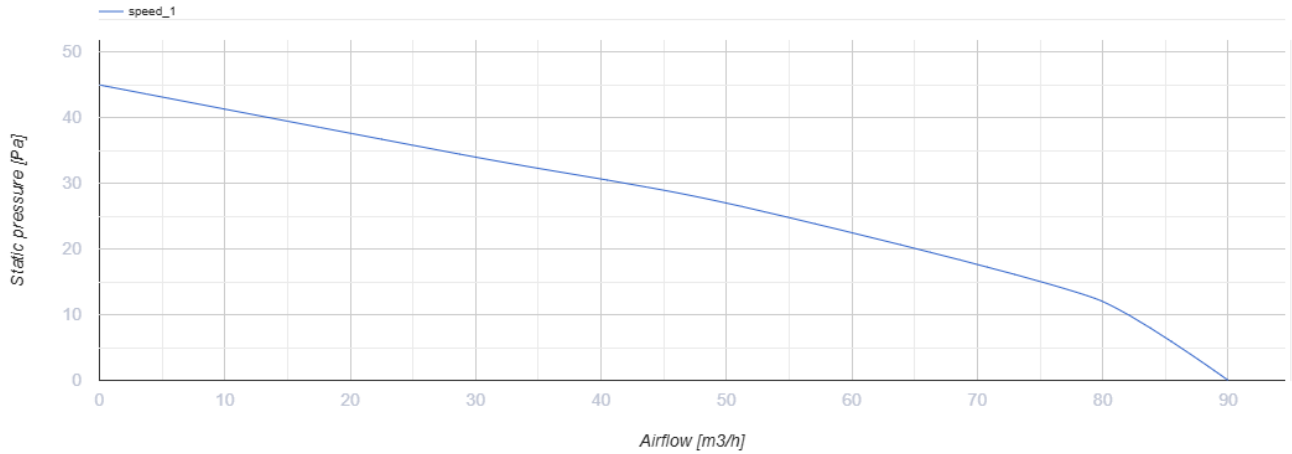

100 Ейс

Вентс Ейс — осьовий побутовий витяжний вентилятор системи Design Concept, з крильчаткою змішаного типу для тих, кому важливі енергозаощадження, висока продуктивність та низький рівень шуму

- Максимальна витрата повітря: 90
- Рівень звукового тиску LpA на відстані 3 м: 29
- Тип двигуна: АС
- Тип крильчатки: Змішаний
- Матеріал корпусу: Пластик

	Одиниця виміру	100 Ейс
Розмір повітропроводу, який приєднується	мм	100
Швидкість	-	1
Мінімальна напруга живлення	В	220
Максимальна напруга живлення	В	240
Частота мережі живлення	Гц	50
Номінальна потужність	Вт	8
Максимальний струм	А	0.05
Максимальна витрата повітря	м ³ /год	90
Швидкість обертання	-	2165
Рівень звукового тиску LpA на відстані 3 м	дБ(А)	29
Вага	кг	0
Мінімальна температура оточуючого повітря	°С	1
Максимальна температура оточуючого повітря	°С	40
Клас захисту	-	IP44