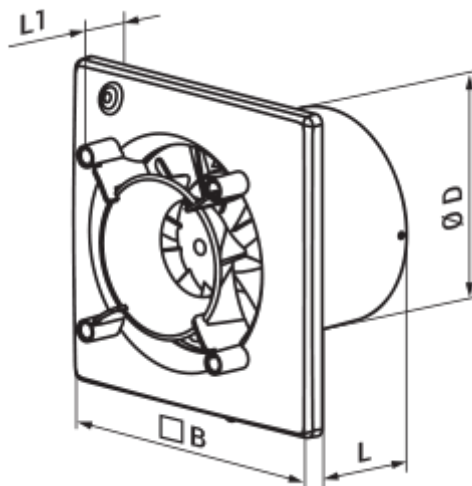

Розміри

ØD	B	L	L1
99	151	79	36