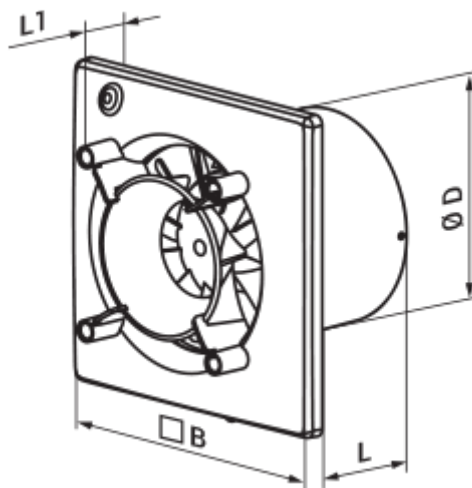

	Одиниця виміру	100 Ейс
Розмір повітропроводу, який приєднується	мм	100
Швидкість	-	1
Мінімальна напруга живлення	В	220
Максимальна напруга живлення	В	240
Частота мережі живлення	Гц	50
Номінальна потужність	Вт	8
Максимальний струм	А	0.05
Максимальна витрата повітря	м ³ /год	90
Швидкість обертання	-	2165
Рівень звукового тиску LpA на відстані 3 м	дБ(А)	29
Вага	кг	0
Мінімальна температура оточуючого повітря	°С	1
Максимальна температура оточуючого повітря	°С	40
Клас захисту	-	IP44

Розміри

ØD	B	L	L1
99	151	79	36

Аксессуары

Панелі

Найменування	Фото	Опис
ФП 180 Плейн		Змінні декоративні лицьові панелі - універсальне рішення, яке дозволяє підібрати дизайн вентилятора або вентиляційної решітки під будь-який інтер'єр ванної або кухні.
ФП 160 Плейн		Змінні декоративні лицьові панелі - універсальне рішення, яке дозволяє підібрати дизайн вентилятора або вентиляційної решітки під будь-який інтер'єр ванної або кухні.
ФП 180 Плейн червоний		Змінні декоративні лицьові панелі - універсальне рішення, яке дозволяє підібрати дизайн вентилятора або вентиляційної решітки під будь-який інтер'єр ванної або кухні.