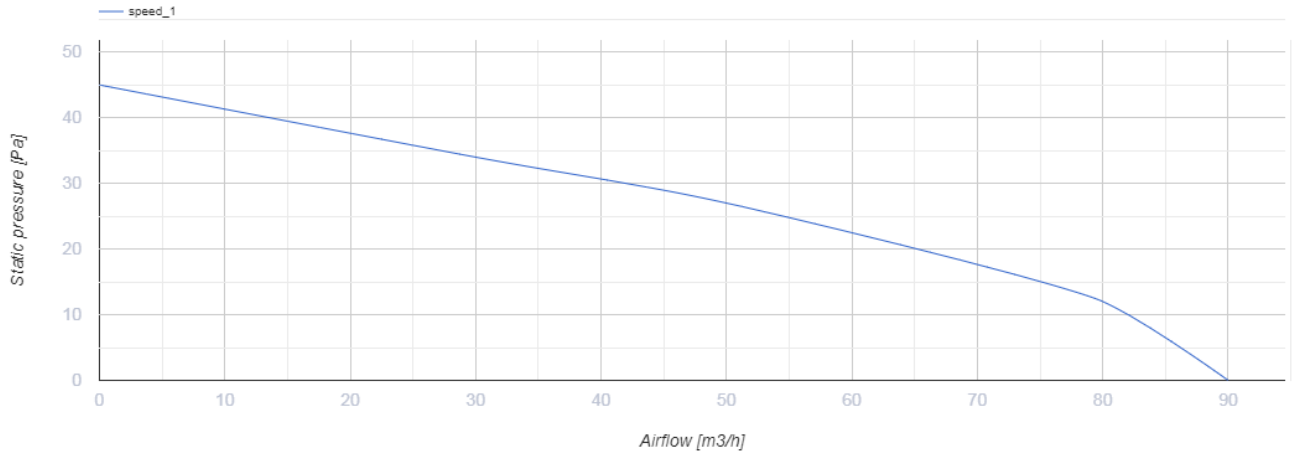

# 100 Ейс К Л

Витяжні осьові тихі вентилятори з низьким енергоспоживанням сумісні з декоративними панелями Design concept

- Максимальна витрата повітря: 90
- Рівень звукового тиску LpA на відстані 3 м: 29
- Тип двигуна: АС
- Тип крильчатки: Змішаний
- Матеріал корпусу: Пластик
- Захист від зворотньої тяги: Зворотний клапан

	Одиниця виміру	100 Ейс К Л
Розмір повітропроводу, який приєднується	мм	100
Швидкість	-	1
Мінімальна напруга живлення	В	220
Максимальна напруга живлення	В	240
Частота мережі живлення	Гц	50
Номінальна потужність	Вт	8
Максимальний струм	А	0.05
Максимальна витрата повітря	м <sup>3</sup> /год	90
Швидкість обертання	-	2165
Рівень звукового тиску LpA на відстані 3 м	дБ(А)	29
Вага	кг	0
Мінімальна температура оточуючого повітря	°С	1
Максимальна температура оточуючого повітря	°С	40
Клас захисту	-	IP44

## Розміри

ØD	B	L	L1
99	151	79	36