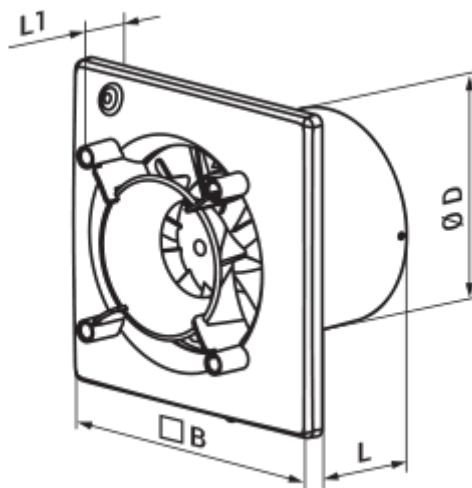

100 Ейс К Л

Вентс Ейс — осьовий побутовий витяжний вентилятор системи Design Concept, з крильчаткою змішаного типу для тих, кому важливі енергозаощадження, висока продуктивність та низький рівень шуму

- Максимальна витрата повітря: 90
- Рівень звукового тиску LpA на відстані 3 м: 29
- Тип двигуна: АС
- Тип крильчатки: Змішаний
- Матеріал корпусу: Пластик
- Захист від зворотньої тяги: Зворотний клапан

	Одиниця виміру	100 Ейс К Л
Розмір повітропроводу, який приєднується	мм	100
Швидкість	-	1
Мінімальна напруга живлення	В	220
Максимальна напруга живлення	В	240
Частота мережі живлення	Гц	50
Номінальна потужність	Вт	8
Максимальний струм	А	0.05
Максимальна витрата повітря	м ³ /год	90
Швидкість обертання	-	2165
Рівень звукового тиску LpA на відстані 3 м	дБ(А)	29
Вага	кг	0
Мінімальна температура оточуючого повітря	°С	1
Максимальна температура оточуючого повітря	°С	40
Клас захисту	-	IP44

Розміри

ØD	B	L	L1
99	151	79	36

Аксессуары

Панелі

Найменування	Фото	Опис
ФПА 160 Глас-1 чорний		Змінні декоративні лицьові панелі - універсальне рішення, яке дозволяє підібрати дизайн вентилятора або вентиляційної решітки під будь-який інтер'єр ванної або кухні.
ФП 160 Плейн		Змінні декоративні лицьові панелі - універсальне рішення, яке дозволяє підібрати дизайн вентилятора або вентиляційної решітки під будь-який інтер'єр ванної або кухні.
ФП 180 Плейн		Змінні декоративні лицьові панелі - універсальне рішення, яке дозволяє підібрати дизайн вентилятора або вентиляційної решітки під будь-який інтер'єр ванної або кухні.