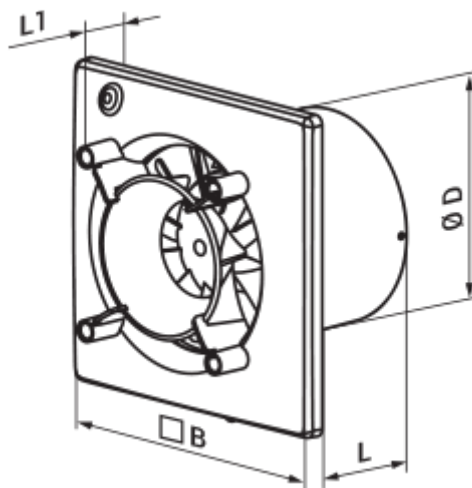

	Одиниця виміру	100 Ейс К Л
Розмір повітропроводу, який приєднується	мм	100
Швидкість	-	1
Мінімальна напруга живлення	В	220
Максимальна напруга живлення	В	240
Частота мережі живлення	Гц	50
Номінальна потужність	Вт	8
Максимальний струм	А	0.05
Максимальна витрата повітря	м <sup>3</sup> /год	90
Швидкість обертання	-	2165
Рівень звукового тиску LpA на відстані 3 м	дБ(А)	29
Вага	кг	0
Мінімальна температура оточуючого повітря	°С	1
Максимальна температура оточуючого повітря	°С	40
Клас захисту	-	IP44

## Розміри

ØD	B	L	L1
99	151	79	36