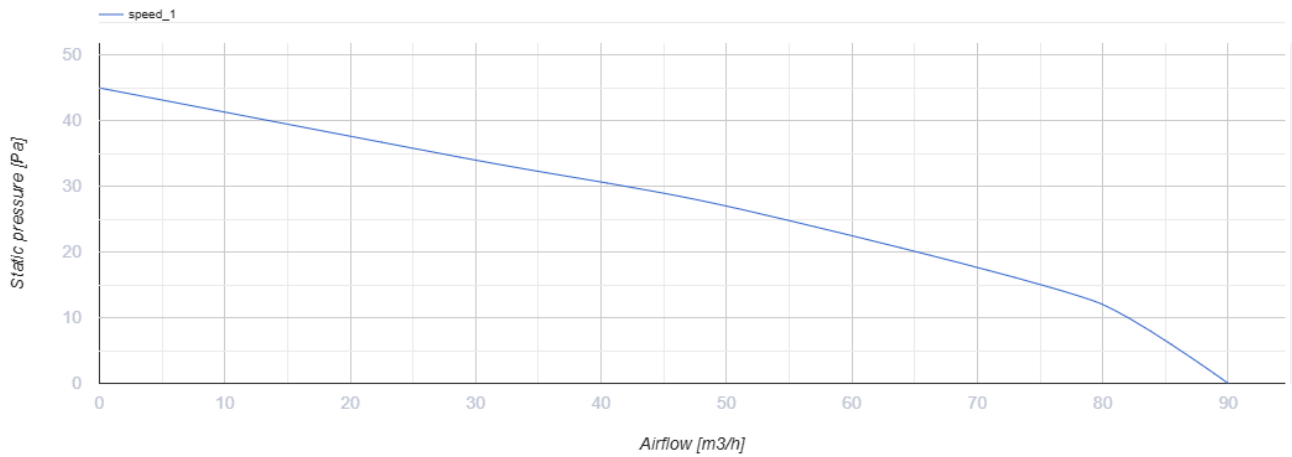

100 Ейс К Л

Вентс Ейс — осьовий побутовий витяжний вентилятор системи Design Concept, з крильчаткою змішаного типу для тих, кому важливі енергозаощадження, висока продуктивність та низький рівень шуму

- Максимальна витрата повітря: 90
- Рівень звукового тиску LpA на відстані 3 м: 29
- Тип двигуна: АС
- Тип крильчатки: Змішаний
- Матеріал корпусу: Пластик
- Захист від зворотньої тяги: Зворотний клапан

	Одиниця виміру	100 Ейс К Л
Розмір повітропроводу, який приєднується	мм	100
Швидкість	-	1
Мінімальна напруга живлення	В	220
Максимальна напруга живлення	В	240
Частота мережі живлення	Гц	50
Номінальна потужність	Вт	8
Максимальний струм	А	0.05
Максимальна витрата повітря	м ³ /год	90
Швидкість обертання	-	2165
Рівень звукового тиску LpA на відстані 3 м	дБ(А)	29
Вага	кг	0
Мінімальна температура оточуючого повітря	°С	1
Максимальна температура оточуючого повітря	°С	40
Клас захисту	-	IP44