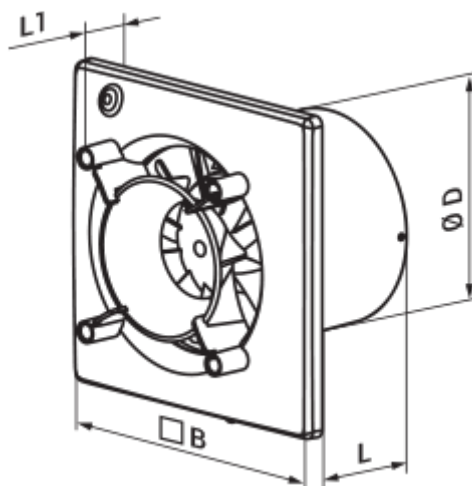

Розміри

ØD	B	L	L1
99	151	79	36