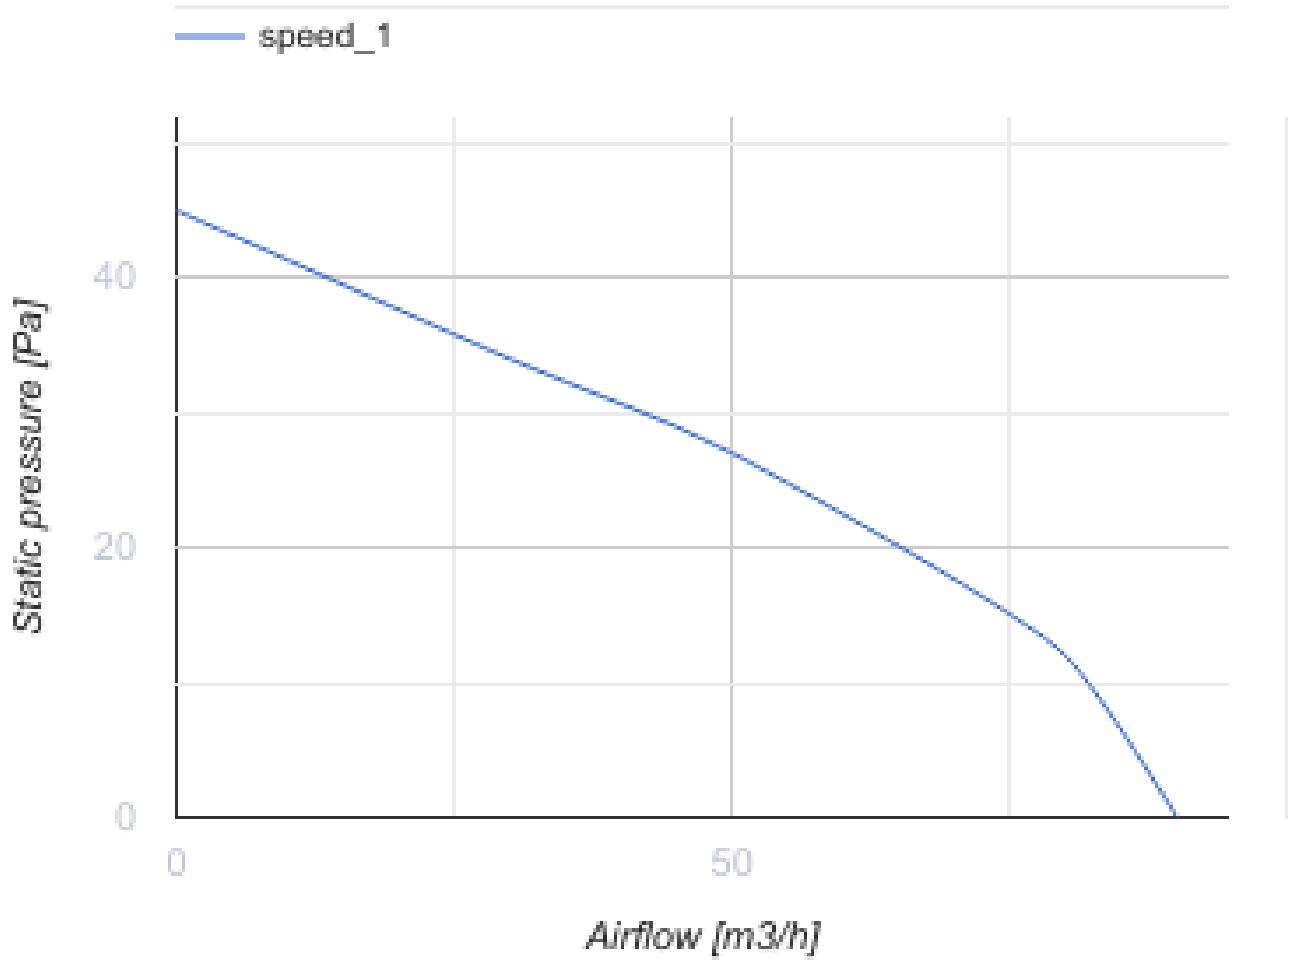

# 100 Ейс К Л

Вентс Ейс — осьовий побутовий витяжний вентилятор системи Design Concept, з крильчаткою змішаного типу для тих, кому важливі енергозаощадження, висока продуктивність та низький рівень шуму

- Максимальна витрата повітря: 90
- Рівень звукового тиску LpA на відстані 3 м: 29
- Тип двигуна: АС
- Тип крильчатки: Змішаний
- Матеріал корпусу: Пластик
- Захист від зворотньої тяги: Зворотний клапан

	Одиниця виміру	100 Ейс К Л
Розмір повітропроводу, який приєднується	мм	100
Швидкість	-	1
Мінімальна напруга живлення	В	220
Максимальна напруга живлення	В	240
Частота мережі живлення	Гц	50
Номінальна потужність	Вт	8
Максимальний струм	А	0.05
Максимальна витрата повітря	м <sup>3</sup> /год	90
Швидкість обертання	-	2165
Рівень звукового тиску LpA на відстані 3 м	дБ(А)	29
Вага	кг	0
Мінімальна температура оточуючого повітря	°С	1
Максимальна температура оточуючого повітря	°С	40
Клас захисту	-	IP44