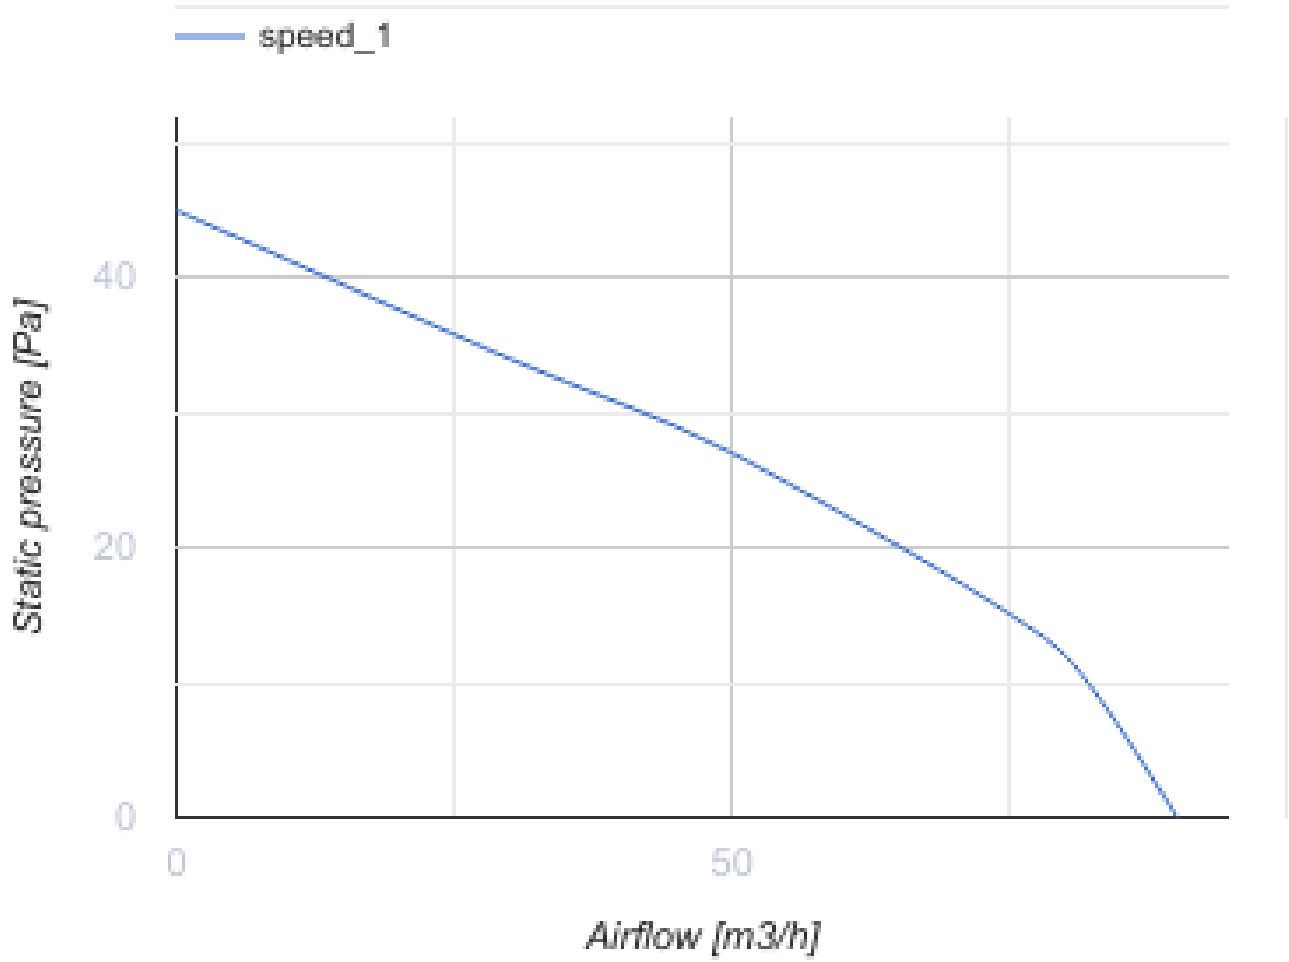

Розміри

ØD	B	L	L1
99	151	79	36