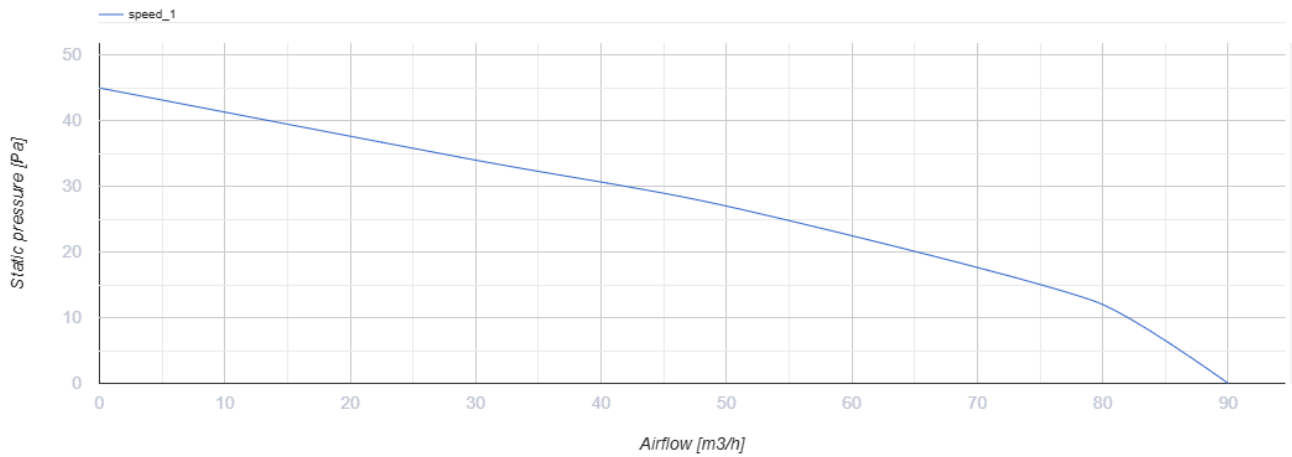

100 Ейс Л

Вентс Ейс — осьовий побутовий витяжний вентилятор системи Design Concept, з крильчаткою змішаного типу для тих, кому важливі енергозаощадження, висока продуктивність та низький рівень шуму

- Максимальна витрата повітря: 90
- Рівень звукового тиску LpA на відстані 3 м: 29
- Тип двигуна: АС
- Тип крильчатки: Змішаний
- Матеріал корпусу: Пластик

	Одиниця виміру	100 Ейс Л
Розмір повітропроводу, який приєднується	мм	100
Швидкість	-	1
Мінімальна напруга живлення	В	220
Максимальна напруга живлення	В	240
Частота мережі живлення	Гц	50
Номінальна потужність	Вт	8
Максимальний струм	А	0.05
Максимальна витрата повітря	м ³ /год	90
Швидкість обертання	-	2165
Рівень звукового тиску LpA на відстані 3 м	дБ(А)	29
Вага	кг	0
Мінімальна температура оточуючого повітря	°С	1
Максимальна температура оточуючого повітря	°С	40
Клас захисту	-	IP44