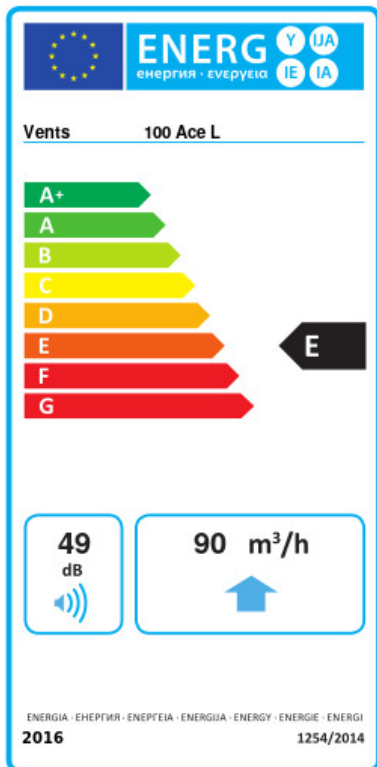

Екодизайн

Торгова марка	Вентс					
Модель	100 Ейс Л					
Питома споживання енергії (кВт.год/(м²/рік))	Холодний		Помірний		Теплий	
	-30.8	B	-14.4	E	-5	F
Тип установки	Unidirectional					
Тип приводу	Одношвидкісний					
Тип теплообміннику	Немає					
Максимальна витрата повітря (м³/год)	90					
Споживана потужність (Вт)	8					
Еталонна об'ємна витрата (м³/с)	0.018					
Питома споживана потужність у вихідній точці (Вт/(м³/год))	0.089					
Спосіб керування приводом	Ручне керування					
Максимальні зовнішні витоки (%)	2.7					
Декларований тип вентиляційної одиниці	RVU UVU					
Sound power level (дБ(A))	49					
Річне споживання електрики (кВт.год/рік)	Холодний		Помірний		Теплий	
	111		111		111	
Річне збереження тепла (кВт.год/рік)	Холодний		Помірний		Теплий	
	3355		1715		776