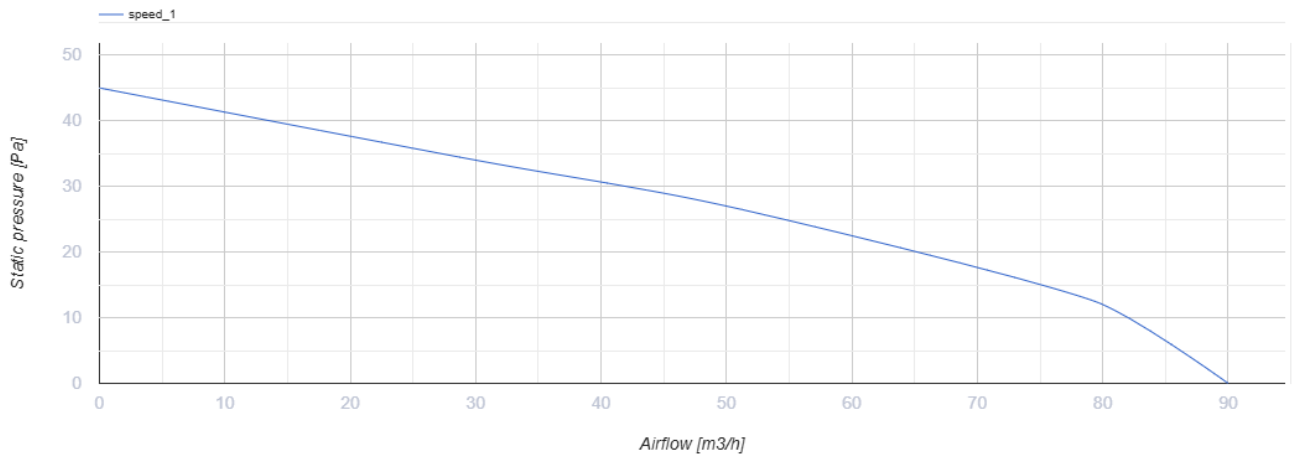

100 Ейс Л

Вентс Ейс — осьовий побутовий витяжний вентилятор системи Design Concept, з крильчаткою змішаного типу для тих, кому важливі енергозаощадження, висока продуктивність та низький рівень шуму

- Максимальна витрата повітря: 90
- Рівень звукового тиску LpA на відстані 3 м: 29
- Тип двигуна: АС
- Тип крильчатки: Змішаний
- Матеріал корпусу: Пластик

	Одиниця виміру	100 Ейс Л
Розмір повітропроводу, який приєднується	мм	100
Швидкість	-	1
Мінімальна напруга живлення	В	220
Максимальна напруга живлення	В	240
Частота мережі живлення	Гц	50
Номінальна потужність	Вт	8
Максимальний струм	А	0.05
Максимальна витрата повітря	м ³ /год	90
Швидкість обертання	-	2165
Рівень звукового тиску LpA на відстані 3 м	дБ(А)	29
Вага	кг	0
Мінімальна температура оточуючого повітря	°С	1
Максимальна температура оточуючого повітря	°С	40
Клас захисту	-	IP44