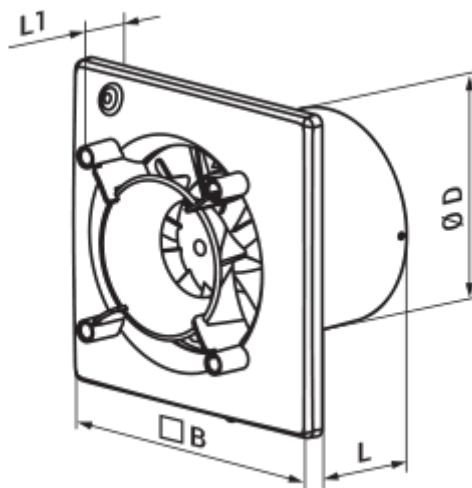

100 Ейс Л

Вентс Ейс — осьовий побутовий витяжний вентилятор системи Design Concept, з крильчаткою змішаного типу для тих, кому важливі енергозаощадження, висока продуктивність та низький рівень шуму

- Максимальна витрата повітря: 90
- Рівень звукового тиску LpA на відстані 3 м: 29
- Тип двигуна: АС
- Тип крильчатки: Змішаний
- Матеріал корпусу: Пластик

	Одиниця виміру	100 Ейс Л
Розмір повітропроводу, який приєднується	мм	100
Швидкість	-	1
Мінімальна напруга живлення	В	220
Максимальна напруга живлення	В	240
Частота мережі живлення	Гц	50
Номінальна потужність	Вт	8
Максимальний струм	А	0.05
Максимальна витрата повітря	м ³ /год	90
Швидкість обертання	-	2165
Рівень звукового тиску LpA на відстані 3 м	дБ(А)	29
Вага	кг	0
Мінімальна температура оточуючого повітря	°С	1
Максимальна температура оточуючого повітря	°С	40
Клас захисту	-	IP44

Розміри

ØD	B	L	L1
99	151	79	36

Аксессуары

Панелі

Найменування	Фото	Опис
ФП 180 Плейн		Змінні декоративні лицьові панелі - універсальне рішення, яке дозволяє підібрати дизайн вентилятора або вентиляційної решітки під будь-який інтер'єр ванної або кухні.
ФП 160 Плейн		Змінні декоративні лицьові панелі - універсальне рішення, яке дозволяє підібрати дизайн вентилятора або вентиляційної решітки під будь-який інтер'єр ванної або кухні.
ФП 180 Плейн червоний		Змінні декоративні лицьові панелі - універсальне рішення, яке дозволяє підібрати дизайн вентилятора або вентиляційної решітки під будь-який інтер'єр ванної або кухні.