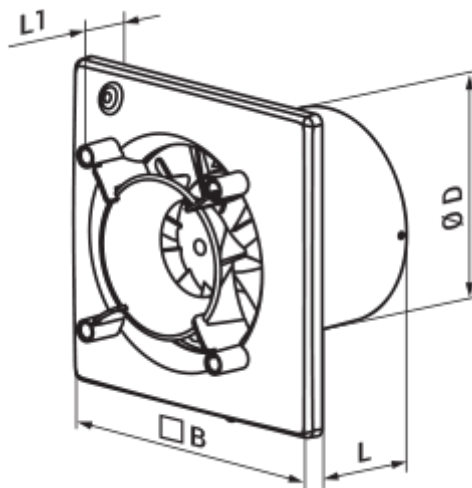

Категорія установки	-	Вентиляційна установка для житлових приміщень
Тип установки	-	Unidirectional
Тип приводу	-	Одношвидкісний
Тип теплообміннику	-	Немає
Максимальна витрата повітря	м³/год	90
Споживана потужність	Вт	8
Еталонна об'ємна витрата	м³/с	0.018
Питома споживана потужність у вихідній точці	Вт/(м³/год)	0.089
Спосіб керування приводом	-	Керування по часу
Максимальні зовнішні витоки	%	2.7
Холодний - Річне споживання електроенергії (AEC)	кВт.год/рік	106
Помірний - Річне споживання електроенергії (AEC)	кВт.год/рік	106
Теплий - Річне споживання електроенергії (AEC)	кВт.год/рік	106
Холодний - Річне енергозбереження (AHS)	кВт.год/рік	3667
Річне збереження тепла в помірному кліматі	кВт.год/рік	1874
Річне збереження тепла в теплому кліматі	кВт.год/рік	848
Sound power level	дБ(А)	49
Декларований тип вентиляційної одиниці	-	RVU UVU

Розміри

ØD	B	L	L1
99	151	79	36

Акcesуари

Панелі

Найменування	Фото	Опис