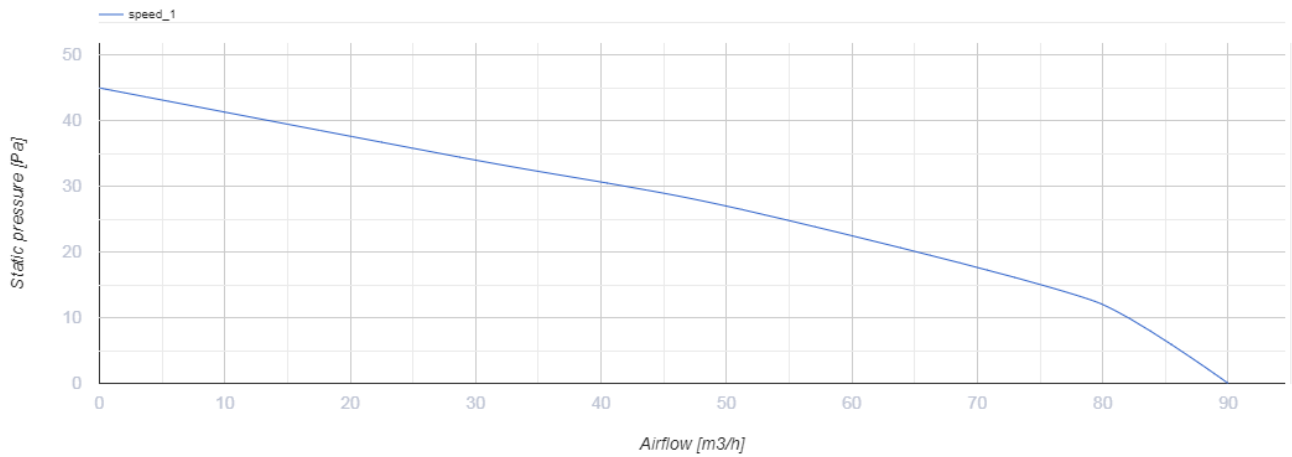

100 Ейс Т К Л

Витяжні осьові тихі вентилятори з низьким енергоспоживанням сумісні з декоративними панелями Design concept

- Максимальна витрата повітря: 90
- Рівень звукового тиску LpA на відстані 3 м: 29
- Тип двигуна: АС
- Тип крильчатки: Змішаний
- Матеріал корпусу: Пластик
- Захист від зворотньої тяги: Зворотний клапан
- Таймер: Таймер вимкнення

	Одиниця виміру	100 Ейс Т К Л
Розмір повітропроводу, який приєднується	мм	100
Швидкість	-	1
Мінімальна напруга живлення	В	220
Максимальна напруга живлення	В	240
Частота мережі живлення	Гц	50
Номінальна потужність	Вт	8
Максимальний струм	А	0.05
Максимальна витрата повітря	м ³ /год	90
Швидкість обертання	-	2165
Рівень звукового тиску LpA на відстані 3 м	дБ(А)	29
Вага	кг	0
Мінімальна температура оточуючого повітря	°С	1
Максимальна температура оточуючого повітря	°С	40
Клас захисту	-	IP44