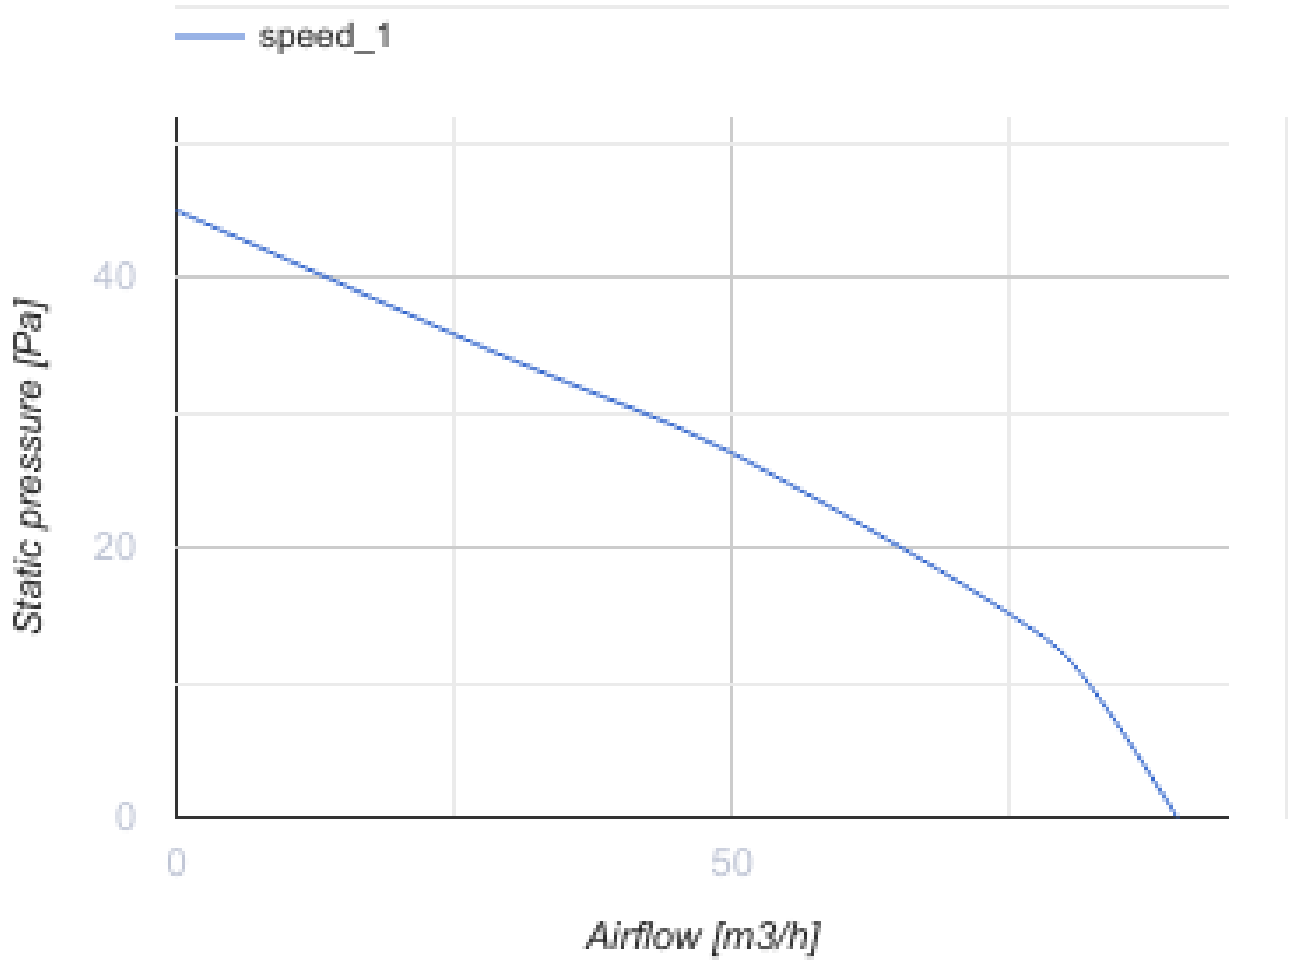

# 100 Ейс Т К Л

Вентс Ейс — осьовий побутовий витяжний вентилятор системи Design Concept, з крильчаткою змішаного типу для тих, кому важливі енергозаощадження, висока продуктивність та низький рівень шуму

- Максимальна витрата повітря: 90
- Рівень звукового тиску LpA на відстані 3 м: 29
- Тип двигуна: АС
- Тип крильчатки: Змішаний
- Матеріал корпусу: Пластик
- Захист від зворотної тяги: Зворотний клапан
- Таймер: Таймер вимкнення

	Одиниця виміру	100 Ейс Т К Л
Розмір повітропроводу, який приєднується	мм	100
Швидкість	-	1
Мінімальна напруга живлення	В	220
Максимальна напруга живлення	В	240
Частота мережі живлення	Гц	50
Номінальна потужність	Вт	8
Максимальний струм	А	0.05
Максимальна витрата повітря	м <sup>3</sup> /год	90
Швидкість обертання	-	2165
Рівень звукового тиску LpA на відстані 3 м	дБ(А)	29
Вага	кг	0
Мінімальна температура оточуючого повітря	°С	1
Максимальна температура оточуючого повітря	°С	40
Клас захисту	-	IP44