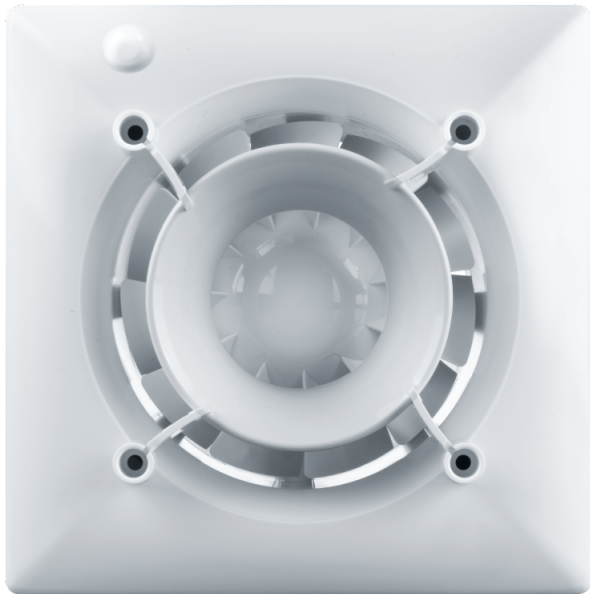

100 Ейс Т К Л

Вентс Ейс — осьовий побутовий витяжний вентилятор системи Design Concept, з крильчаткою змішаного типу для тих, кому важливі енергозаощадження, висока продуктивність та низький рівень шуму

- Максимальна витрата повітря: 90
- Рівень звукового тиску LpA на відстані 3 м: 29
- Тип двигуна: АС
- Тип крильчатки: Змішаний
- Матеріал корпусу: Пластик
- Захист від зворотної тяги: Зворотний клапан
- Таймер: Таймер вимкнення