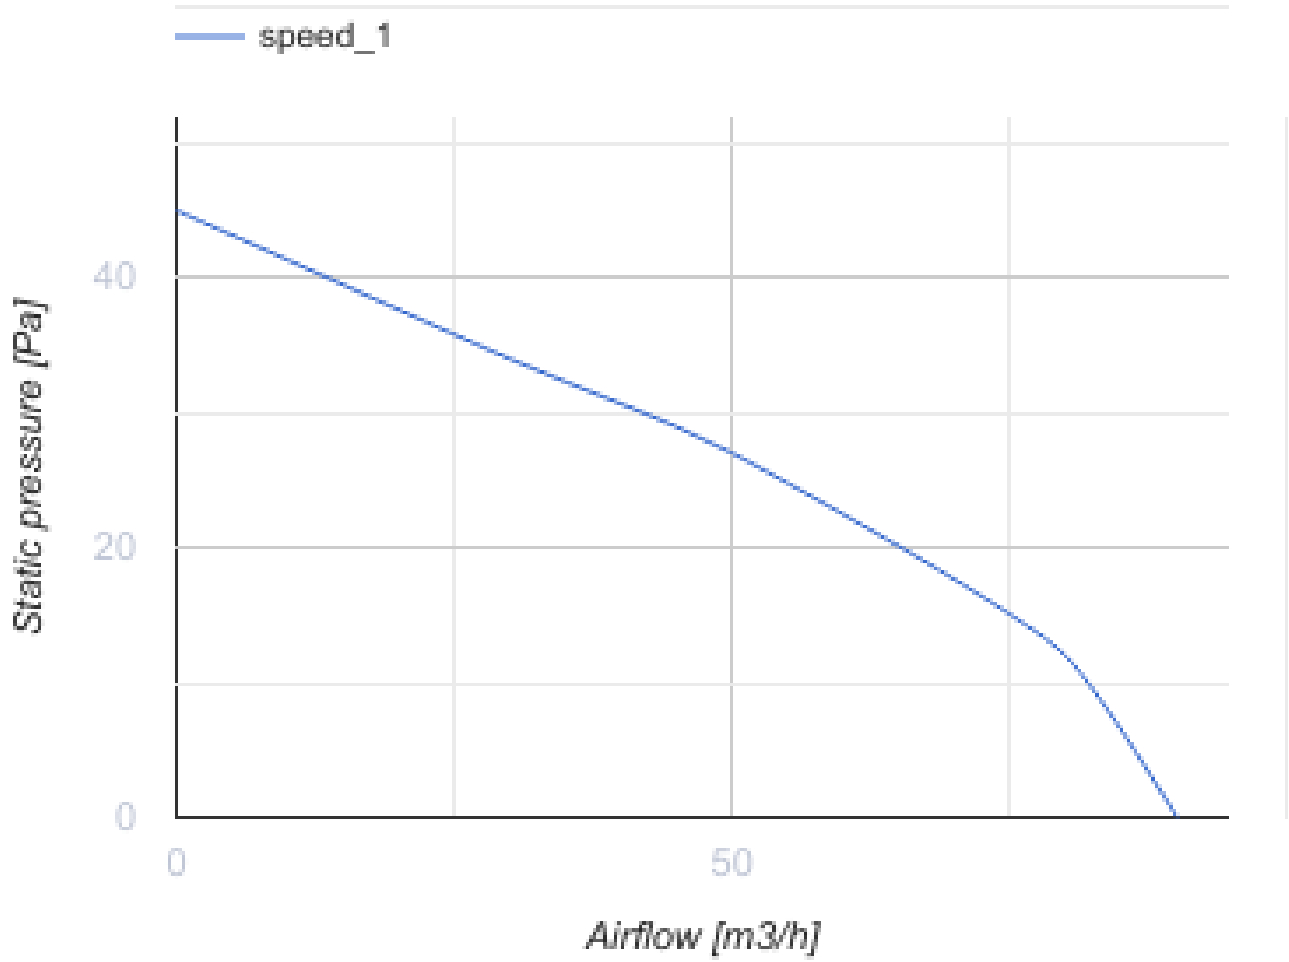

100 Ейс Т К Л

Вентс Ейс — осьовий побутовий витяжний вентилятор системи Design Concept, з крильчаткою змішаного типу для тих, кому важливі енергозаощадження, висока продуктивність та низький рівень шуму

- Максимальна витрата повітря: 90
- Рівень звукового тиску LpA на відстані 3 м: 29
- Тип двигуна: АС
- Тип крильчатки: Змішаний
- Матеріал корпусу: Пластик
- Захист від зворотної тяги: Зворотний клапан
- Таймер: Таймер вимкнення

	Одиниця виміру	100 Ейс Т К Л
Розмір повітропроводу, який приєднується	мм	100
Швидкість	-	1
Мінімальна напруга живлення	В	220
Максимальна напруга живлення	В	240
Частота мережі живлення	Гц	50
Номінальна потужність	Вт	8
Максимальний струм	А	0.05
Максимальна витрата повітря	м ³ /год	90
Швидкість обертання	-	2165
Рівень звукового тиску LpA на відстані 3 м	дБ(А)	29
Вага	кг	0
Мінімальна температура оточуючого повітря	°С	1
Максимальна температура оточуючого повітря	°С	40
Клас захисту	-	IP44