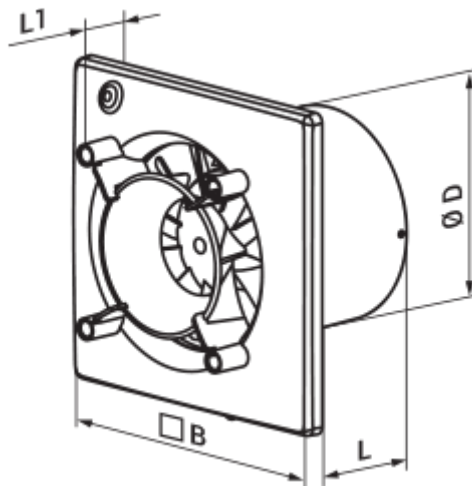

100 Ейс Т К Л

Витяжні осьові тихі вентилятори з низьким енергоспоживанням сумісні з декоративними панелями Design concept

- Максимальна витрата повітря: 90
- Рівень звукового тиску LpA на відстані 3 м: 29
- Тип двигуна: АС
- Тип крильчатки: Змішаний
- Матеріал корпусу: Пластик
- Захист від зворотньої тяги: Зворотний клапан
- Таймер: Таймер вимкнення

	Одиниця виміру	100 Ейс Т К Л
Розмір повітропроводу, який приєднується	мм	100
Швидкість	-	1
Мінімальна напруга живлення	В	220
Максимальна напруга живлення	В	240
Частота мережі живлення	Гц	50
Номінальна потужність	Вт	8
Максимальний струм	А	0.05
Максимальна витрата повітря	м ³ /год	90
Швидкість обертання	-	2165
Рівень звукового тиску LpA на відстані 3 м	дБ(А)	29
Вага	кг	0
Мінімальна температура оточуючого повітря	°С	1
Максимальна температура оточуючого повітря	°С	40
Клас захисту	-	IP44

Розміри

ØD	B	L	L1
99	151	79	36

Аксессуары

Панелі

Найменування	Фото	Опис
ФП 180 Плейн		Змінні декоративні лицьові панелі - універсальне рішення, яке дозволяє підібрати дизайн вентилятора або вентиляційної решітки під будь-який інтер'єр ванної або кухні.
ФП 160 Плейн		Змінні декоративні лицьові панелі - універсальне рішення, яке дозволяє підібрати дизайн вентилятора або вентиляційної решітки під будь-який інтер'єр ванної або кухні.
ФП 180 Плейн червоний		Змінні декоративні лицьові панелі - універсальне рішення, яке дозволяє підібрати дизайн вентилятора або вентиляційної решітки під будь-який інтер'єр ванної або кухні.