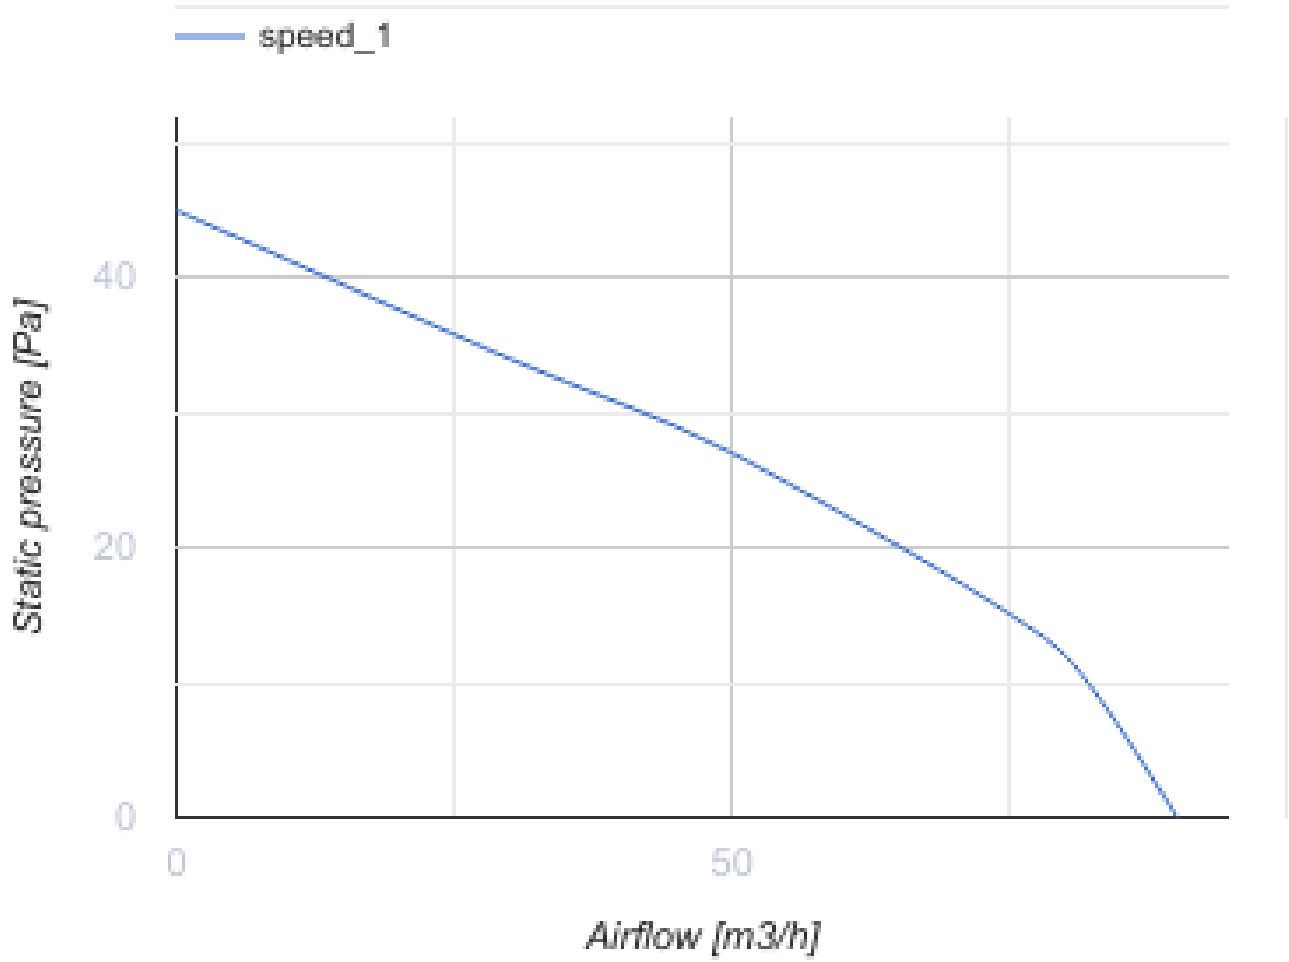

# 100 Ейс Т К Л

Вентс Ейс — осьовий побутовий витяжний вентилятор системи Design Concept, з крильчаткою змішаного типу для тих, кому важливі енергозаощадження, висока продуктивність та низький рівень шуму

- Максимальна витрата повітря: 90
- Рівень звукового тиску LpA на відстані 3 м: 29
- Тип двигуна: АС
- Тип крильчатки: Змішаний
- Матеріал корпусу: Пластик
- Захист від зворотної тяги: Зворотний клапан
- Таймер: Таймер вимкнення

	Одиниця виміру	100 Ейс Т К Л
Розмір повітропроводу, який приєднується	мм	100
Швидкість	-	1
Мінімальна напруга живлення	В	220
Максимальна напруга живлення	В	240
Частота мережі живлення	Гц	50
Номінальна потужність	Вт	8
Максимальний струм	А	0.05
Максимальна витрата повітря	м <sup>3</sup> /год	90
Швидкість обертання	-	2165
Рівень звукового тиску LpA на відстані 3 м	дБ(А)	29
Вага	кг	0
Мінімальна температура оточуючого повітря	°С	1
Максимальна температура оточуючого повітря	°С	40
Клас захисту	-	IP44