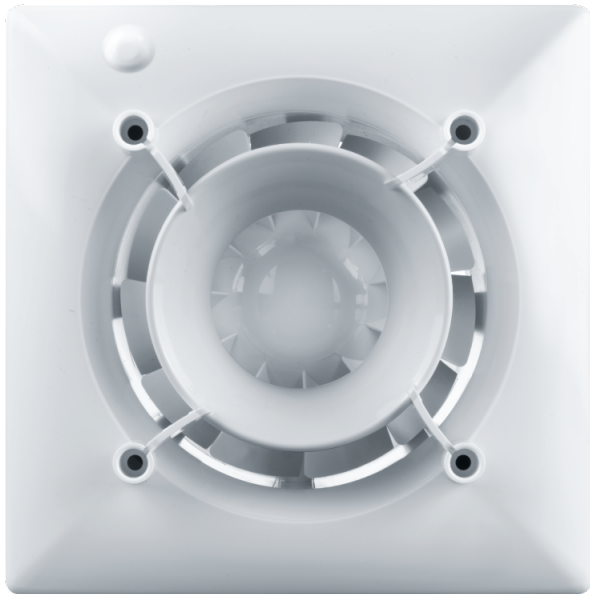

# 100 Ейс Т К Л

Вентс Ейс — осьовий побутовий витяжний вентилятор системи Design Concept, з крильчаткою змішаного типу для тих, кому важливі енергозаощадження, висока продуктивність та низький рівень шуму

- Максимальна витрата повітря: 90
- Рівень звукового тиску LpA на відстані 3 м: 29
- Тип двигуна: АС
- Тип крильчатки: Змішаний
- Матеріал корпусу: Пластик
- Захист від зворотної тяги: Зворотний клапан
- Таймер: Таймер вимкнення