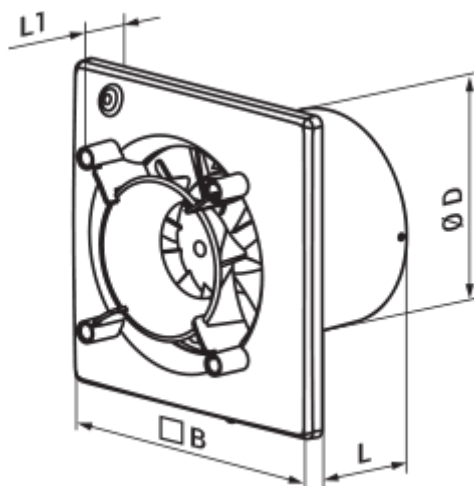

Розміри

ØD	B	L	L1
99	151	79	36