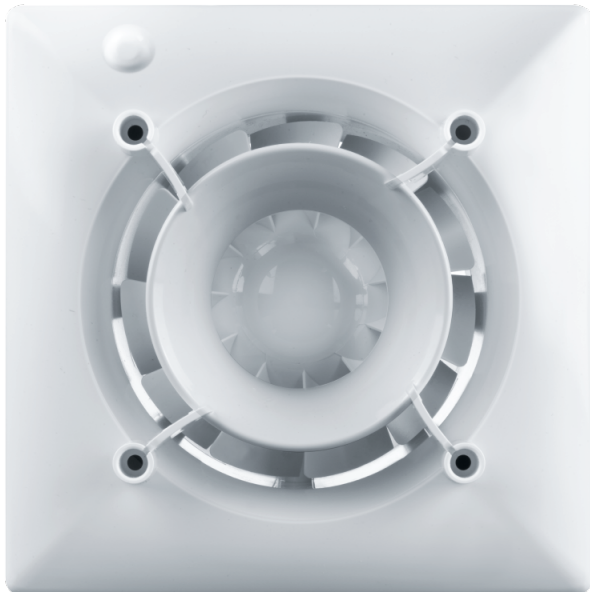

100 Ейс ТН К Л

Вентс Ейс — осьовий побутовий витяжний вентилятор системи Design Concept, з крильчаткою змішаного типу для тих, кому важливі енергозаощадження, висока продуктивність та низький рівень шуму

- Максимальна витрата повітря: 90
- Рівень звукового тиску LpA на відстані 3 м: 29
- Тип двигуна: АС
- Тип крильчатки: Змішаний
- Матеріал корпусу: Пластик
- Захист від зворотньої тяги: Зворотний клапан
- Датчик вологості
- Таймер: Таймер вимкнення