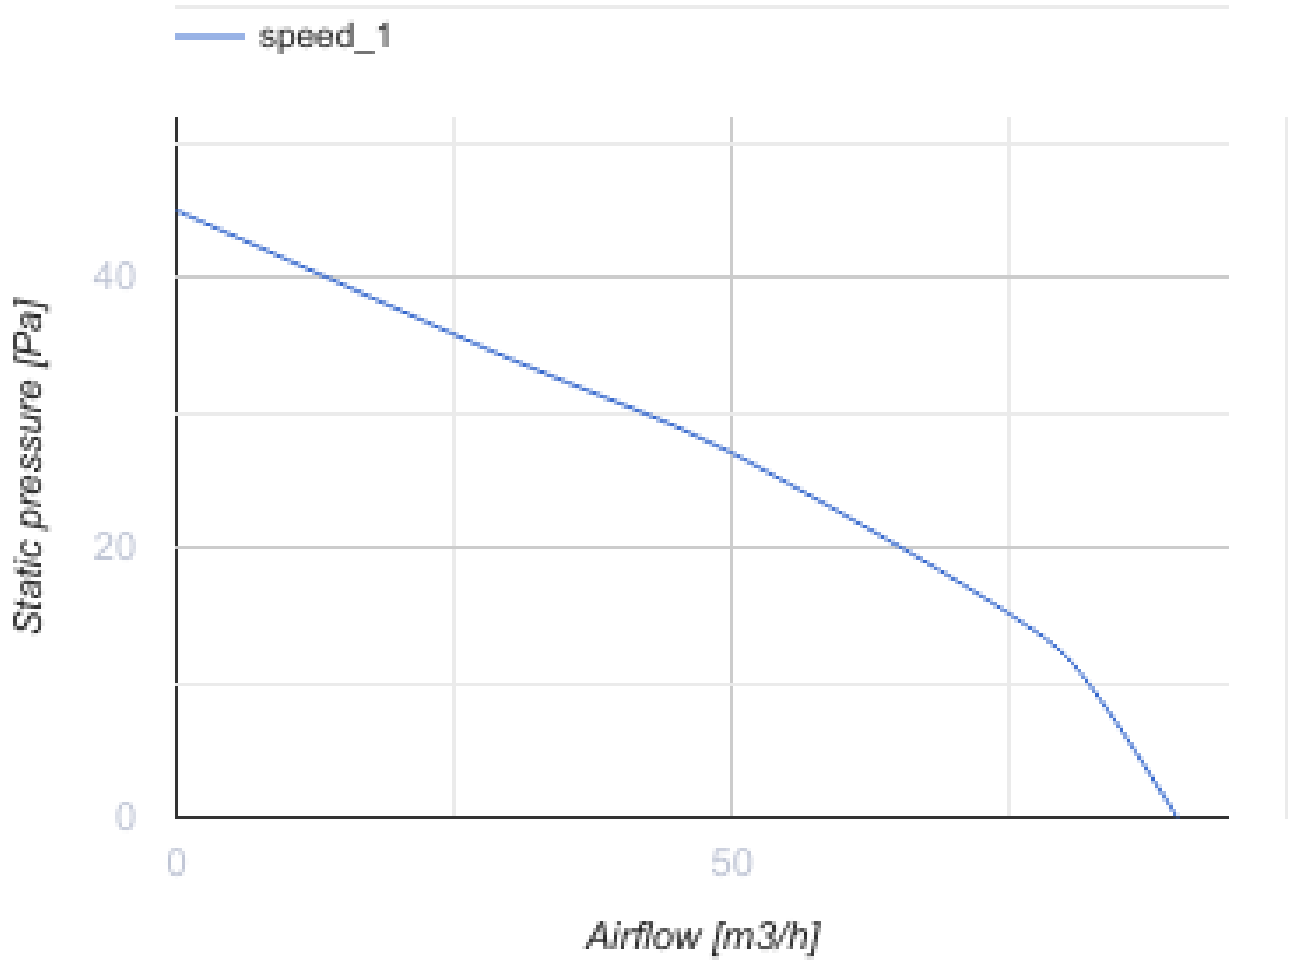

100 Ейс ТН К Л

Вентс Ейс — осьовий побутовий витяжний вентилятор системи Design Concept, з крильчаткою змішаного типу для тих, кому важливі енергозаощадження, висока продуктивність та низький рівень шуму

- Максимальна витрата повітря: 90
- Рівень звукового тиску LpA на відстані 3 м: 29
- Тип двигуна: АС
- Тип крильчатки: Змішаний
- Матеріал корпусу: Пластик
- Захист від зворотньої тяги: Зворотний клапан
- Датчик вологості
- Таймер: Таймер вимкнення

| | Одиниця виміру | 100 Ейс ТН К Л |
|--|---------------------|----------------|
| Розмір повітропроводу, який приєднується | мм | 100 |
| Швидкість | - | 1 |
| Мінімальна напруга живлення | В | 220 |
| Максимальна напруга живлення | В | 240 |
| Частота мережі живлення | Гц | 50 |
| Номінальна потужність | Вт | 8 |
| Максимальний струм | А | 0.05 |
| Максимальна витрата повітря | м ³ /год | 90 |
| Швидкість обертання | - | 2165 |
| Рівень звукового тиску LpA на відстані 3 м | дБ(А) | 29 |
| Вага | кг | 0 |
| Мінімальна температура оточуючого повітря | °С | 1 |
| Максимальна температура оточуючого повітря | °С | 40 |
| Клас захисту | - | IP44 |