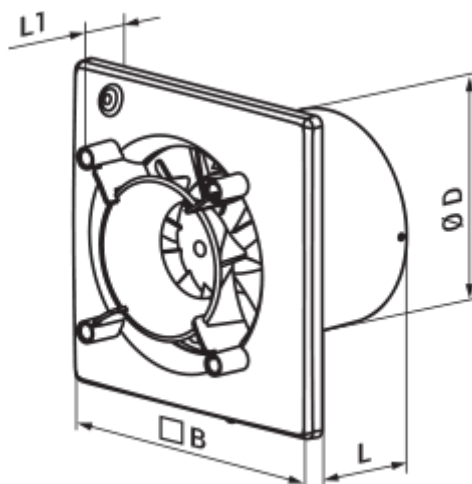

Розміри

ØD	B	L	L1
99	151	79	36