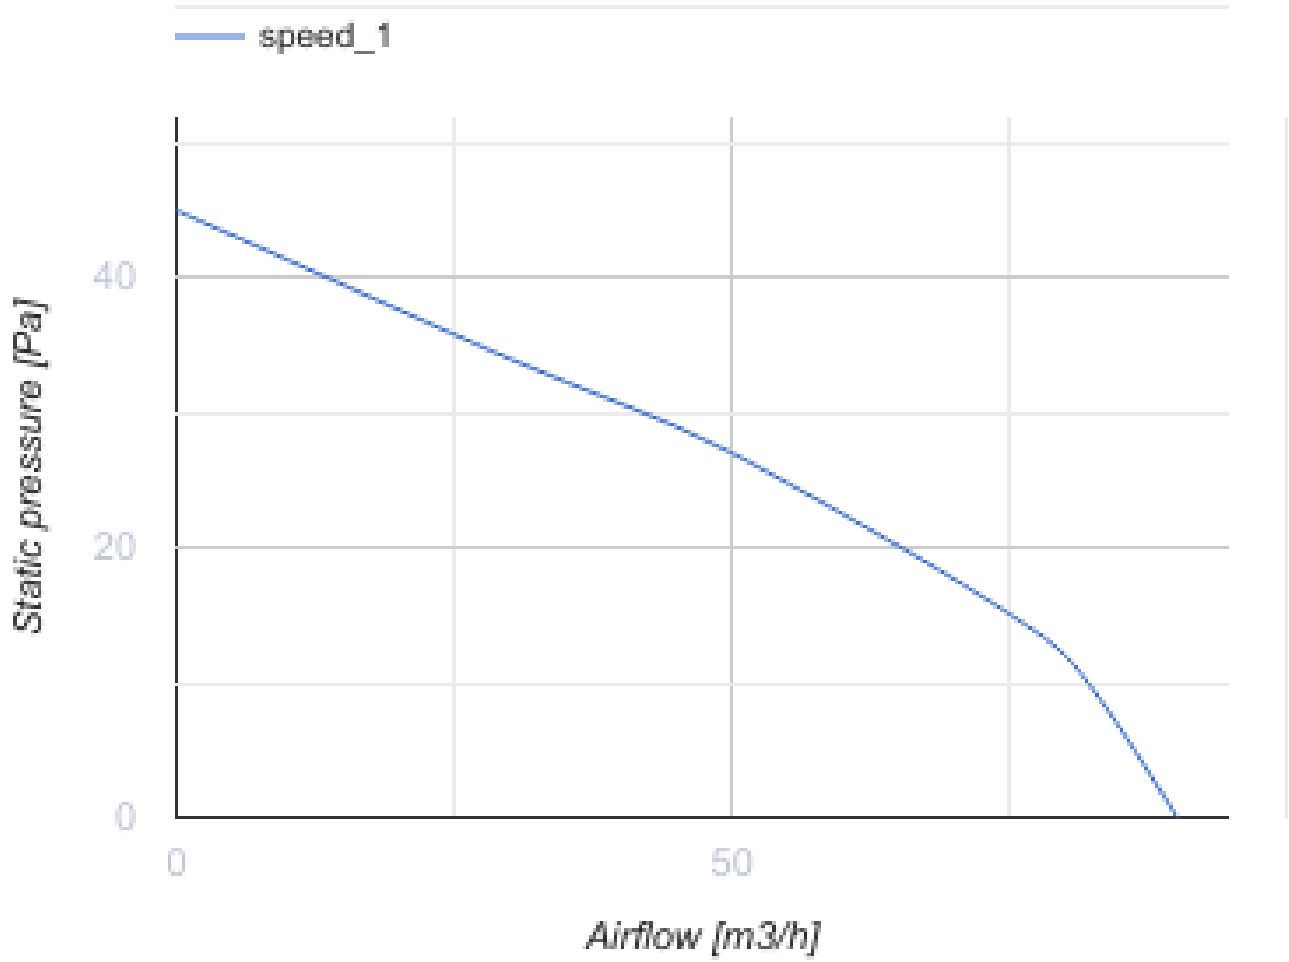

100 Ейс ТН К Л

Вентс Ейс — осьовий побутовий витяжний вентилятор системи Design Concept, з крильчаткою змішаного типу для тих, кому важливі енергозаощадження, висока продуктивність та низький рівень шуму

- Максимальна витрата повітря: 90
- Рівень звукового тиску LpA на відстані 3 м: 29
- Тип двигуна: АС
- Тип крильчатки: Змішаний
- Матеріал корпусу: Пластик
- Захист від зворотньої тяги: Зворотний клапан
- Датчик вологості
- Таймер: Таймер вимкнення

	Одиниця виміру	100 Ейс ТН К Л
Розмір повітропроводу, який приєднується	мм	100
Швидкість	-	1
Мінімальна напруга живлення	В	220
Максимальна напруга живлення	В	240
Частота мережі живлення	Гц	50
Номінальна потужність	Вт	8
Максимальний струм	А	0.05
Максимальна витрата повітря	м ³ /год	90
Швидкість обертання	-	2165
Рівень звукового тиску LpA на відстані 3 м	дБ(А)	29
Вага	кг	0
Мінімальна температура оточуючого повітря	°С	1
Максимальна температура оточуючого повітря	°С	40
Клас захисту	-	IP44