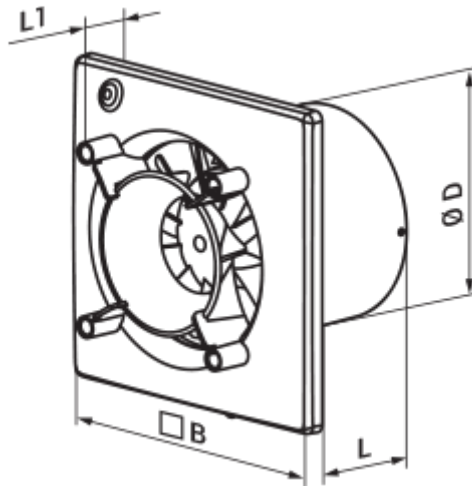

	Одиниця виміру	100 Ейс ТН К Л
Розмір повітропроводу, який приєднується	мм	100
Швидкість	-	1
Мінімальна напруга живлення	В	220
Максимальна напруга живлення	В	240
Частота мережі живлення	Гц	50
Номінальна потужність	Вт	8
Максимальний струм	А	0.05
Максимальна витрата повітря	м <sup>3</sup> /год	90
Швидкість обертання	-	2165
Рівень звукового тиску LpA на відстані 3 м	дБ(А)	29
Вага	кг	0
Мінімальна температура оточуючого повітря	°С	1
Максимальна температура оточуючого повітря	°С	40
Клас захисту	-	IP44

## Розміри

ØD	B	L	L1
99	151	79	36