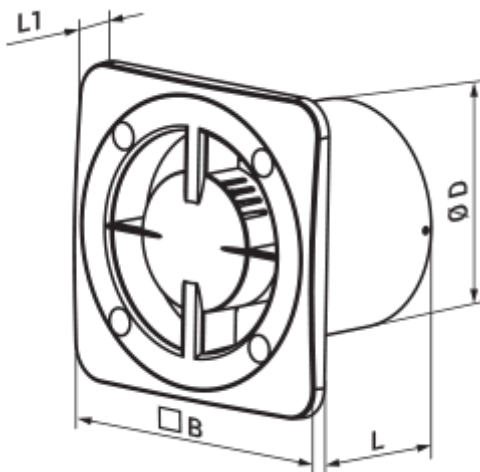

Тип установки	-	Unidirectional
Тип приводу	-	Одношвидкісний
Тип теплообміннику	-	Немає
Максимальна витрата повітря	м³/год	100
Споживана потужність	Вт	14
Еталонна об'ємна витрата	м³/с	0.019
Питома споживана потужність у вихідній точці	Вт/(м³/год)	0.14
Спосіб керування приводом	-	Ручне керування
Максимальні зовнішні витоки	%	2.7
Холодний - Річне споживання електроенергії (АЕС)	кВт.год/рік	175
Помірний - Річне споживання електроенергії (АЕС)	кВт.год/рік	175
Теплий - Річне споживання електроенергії (АЕС)	кВт.год/рік	175
Холодний - Річне енергозбереження (АHS)	кВт.год/рік	3355
Річне збереження тепла в помірному кліматі	кВт.год/рік	1715
Річне збереження тепла в теплом кліматі	кВт.год/рік	776
Декларований тип вентиляційної одиниці	-	RVU UVU
Sound power level	дБ(А)	54

Розміри

ØD	B	L	L1
99	140	88	13

Акcesуари

Панелі

Найменування	Фото	Опис