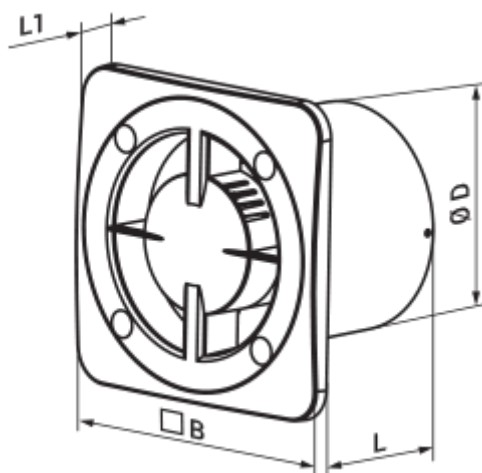

Розміри

ØD	B	L	L1
99	140	88	13