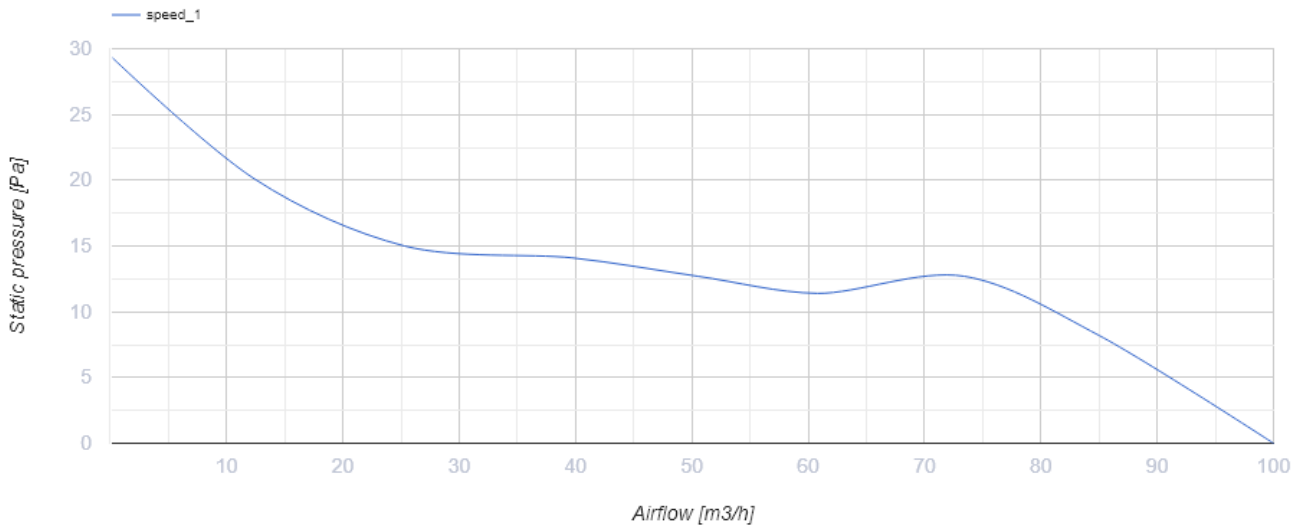

100 Бейс К

Вентс Бейс — осьовий побутовий витяжний вентилятор системи Design Concept, призначений для використання в приміщеннях із нормальною та підвищеною вологістю: кухнях, душових і ванних кімнатах, санвузлах тощо.

- Максимальна витрата повітря: 100
- Рівень звукового тиску LpA на відстані 3 м: 34
- Тип двигуна: АС
- Тип крильчатки: Осьовий
- Матеріал корпусу: Пластик
- Захист від зворотньої тяги: Зворотний клапан

	Одиниця виміру	100 Бейс К
Розмір повітропроводу, який приєднується	мм	100
Швидкість	-	1
Мінімальна напруга живлення	В	220
Максимальна напруга живлення	В	240
Частота мережі живлення	Гц	50/60
Номінальна потужність	Вт	14
Максимальний струм	А	0.09
Максимальна витрата повітря	м ³ /год	100
Швидкість обертання	-	2300
Рівень звукового тиску LpA на відстані 3 м	дБ(А)	34
Мінімальна температура оточуючого повітря	°С	1
Максимальна температура оточуючого повітря	°С	40
Клас захисту	-	IP24