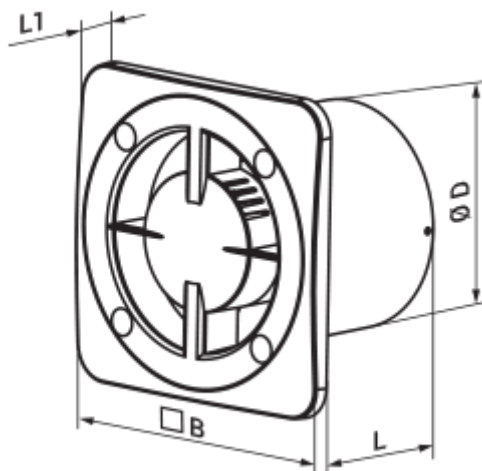

Розміри

ØD	B	L	L1
99	140	88	13