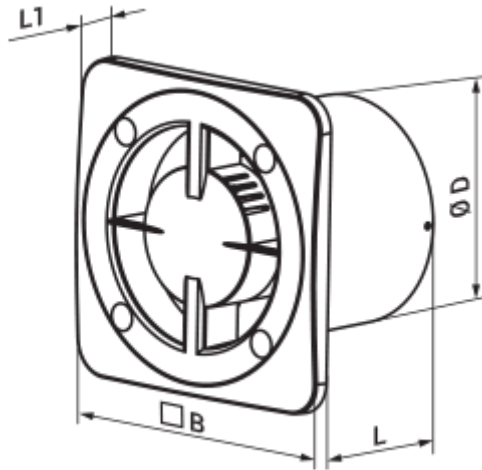

Акcesуари

Панелі

Найменування	Фото	Опис
ФП 180 Плейн		Змінні декоративні лицьові панелі – універсальне рішення, яке дозволяє підібрати дизайн вентилятора або вентиляційної решітки під будь-який інтер'єр ванної або кухні.
ФП 160 Плейн		Змінні декоративні лицьові панелі – універсальне рішення, яке дозволяє підібрати дизайн вентилятора або вентиляційної решітки під будь-який інтер'єр ванної або кухні.
ФП 180 Плейн червоний		Змінні декоративні лицьові панелі – універсальне рішення, яке дозволяє підібрати дизайн вентилятора або вентиляційної решітки під будь-який інтер'єр ванної або кухні.
ФП 160 Плейн червоний		Змінні декоративні лицьові панелі – універсальне рішення, яке дозволяє підібрати дизайн вентилятора або вентиляційної решітки під будь-який інтер'єр ванної або кухні.
ФП 180 Плейн чорний сапфір		Змінні декоративні лицьові панелі – універсальне рішення, яке дозволяє підібрати дизайн вентилятора або вентиляційної решітки під будь-який інтер'єр ванної або кухні.
ФП 160 Плейн чорний сапфір		Змінні декоративні лицьові панелі – універсальне рішення, яке дозволяє підібрати дизайн вентилятора або вентиляційної решітки під будь-який інтер'єр ванної або кухні.
ФП 180 Плейн металік		Змінні декоративні лицьові панелі – універсальне рішення, яке дозволяє підібрати дизайн вентилятора або вентиляційної решітки під будь-який інтер'єр ванної або кухні.
ФП 180 Плейн він		Змінні декоративні лицьові панелі – універсальне рішення, яке дозволяє підібрати дизайн вентилятора або вентиляційної решітки під будь-який інтер'єр ванної або кухні.
ФПБ 180/100 Диск		Змінні декоративні лицьові панелі – універсальне рішення, яке дозволяє підібрати дизайн вентилятора або вентиляційної решітки під будь-який інтер'єр ванної або кухні.