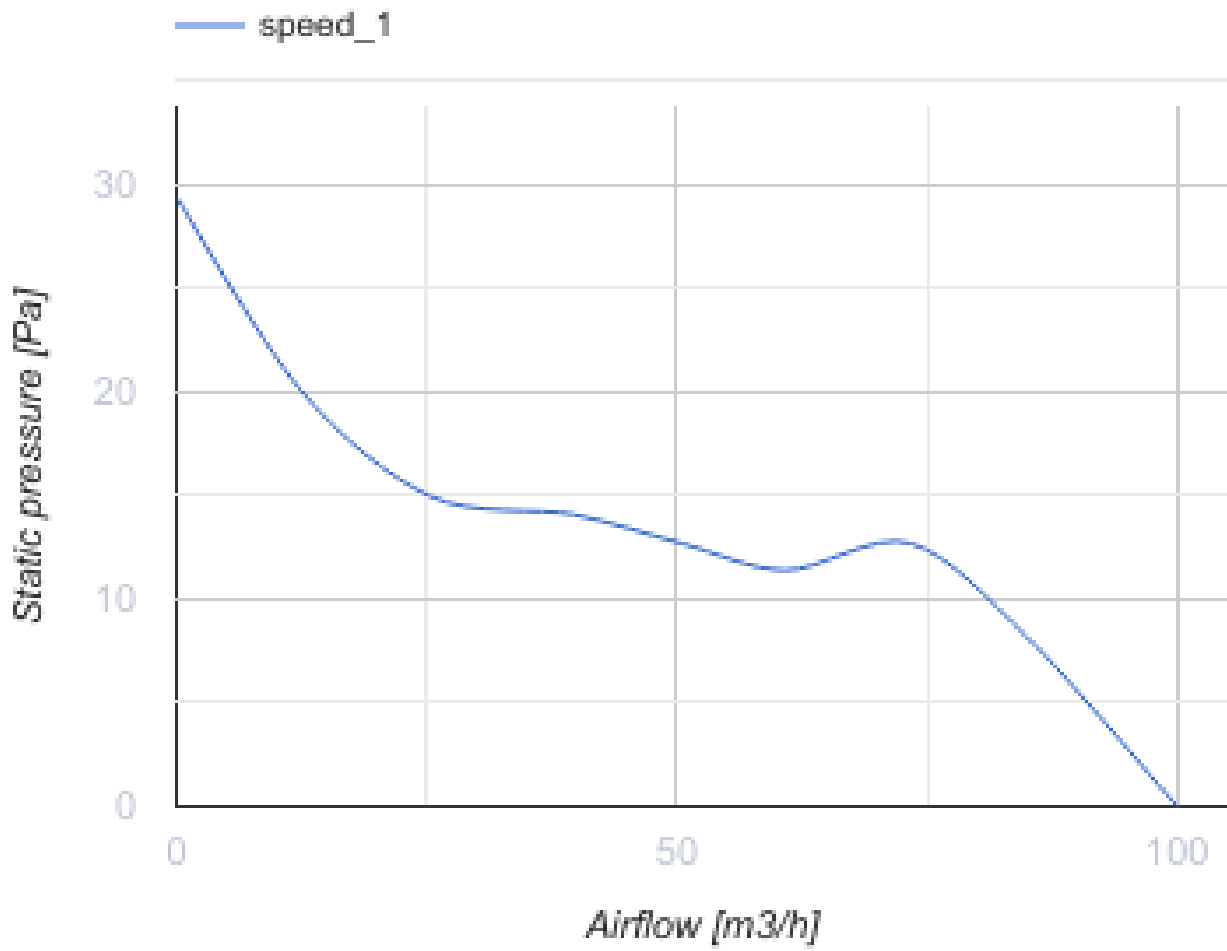

100 Бейс К

Витяжні осьові вентилятори високої продуктивності сумісні з декоративними панелями Design concept

- Максимальна витрата повітря: 100
- Рівень звукового тиску LpA на відстані 3 м: 34
- Тип двигуна: АС
- Тип крильчатки: Осьовий
- Матеріал корпусу: Пластик
- Захист від зворотньої тяги: Зворотний клапан

	Одиниця виміру	100 Бейс К
Розмір повітропроводу, який приєднується	мм	100
Швидкість	-	1
Мінімальна напруга живлення	В	220
Максимальна напруга живлення	В	240
Частота мережі живлення	Гц	50/60
Номінальна потужність	Вт	14
Максимальний струм	А	0.09
Максимальна витрата повітря	м ³ /год	100
Швидкість обертання	-	2300
Рівень звукового тиску LpA на відстані 3 м	дБ(А)	34
Мінімальна температура оточуючого повітря	°С	1
Максимальна температура оточуючого повітря	°С	40
Клас захисту	-	IP24