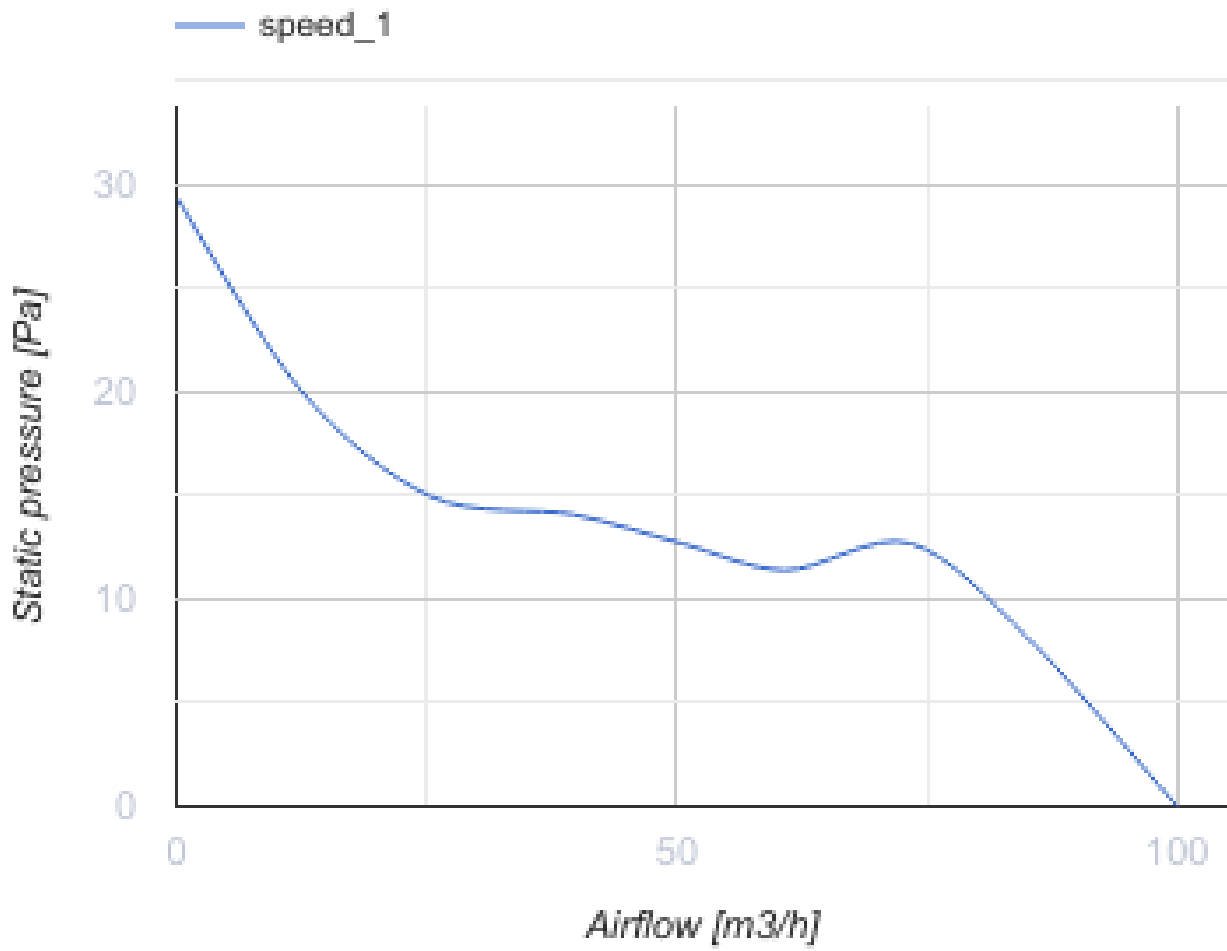

100 Бейс К

Вентс Бейс — осьовий побутовий витяжний вентилятор системи Design Concept, призначений для використання в приміщеннях із нормальною та підвищеною вологістю: кухнях, душових і ванних кімнатах, санвузлах тощо.

- Максимальна витрата повітря: 100
- Рівень звукового тиску LpA на відстані 3 м: 34
- Тип двигуна: АС
- Тип крильчатки: Осьовий
- Матеріал корпусу: Пластик
- Захист від зворотньої тяги: Зворотний клапан

	Одиниця виміру	100 Бейс К
Розмір повітропроводу, який приєднується	мм	100
Швидкість	-	1
Мінімальна напруга живлення	В	220
Максимальна напруга живлення	В	240
Частота мережі живлення	Гц	50/60
Номінальна потужність	Вт	14
Максимальний струм	А	0.09
Максимальна витрата повітря	м³/год	100
Швидкість обертання	-	2300
Рівень звукового тиску LpA на відстані 3 м	дБ(А)	34
Мінімальна температура оточуючого повітря	°С	1
Максимальна температура оточуючого повітря	°С	40
Клас захисту	-	IP24