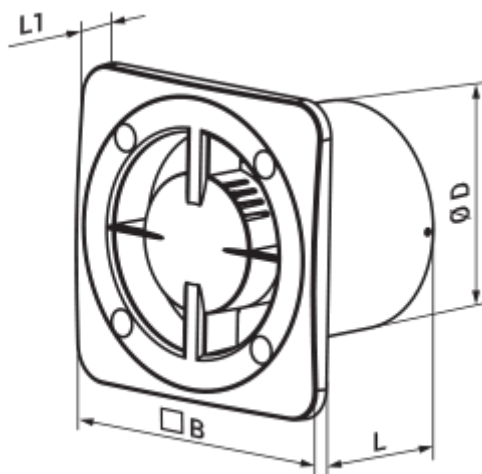

100 Бейс К

Вентс Бейс — осьовий побутовий витяжний вентилятор системи Design Concept, призначений для використання в приміщеннях із нормальною та підвищеною вологістю: кухнях, душових і ванних кімнатах, санвузлах тощо.

	Одиниця виміру	100 Бейс К
Розмір повітропроводу, який приєднується	мм	100
Швидкість	-	1
Мінімальна напруга живлення	В	220
Максимальна напруга живлення	В	240
Частота мережі живлення	Гц	50/60
Номінальна потужність	Вт	14
Максимальний струм	А	0.09
Максимальна витрата повітря	м ³ /год	100
Швидкість обертання	-	2300
Рівень звукового тиску LpA на відстані 3 м	дБ(А)	34
Мінімальна температура оточуючого повітря	°С	1
Максимальна температура оточуючого повітря	°С	40
Клас захисту	-	IP24

Розміри

ØD	B	L	L1
99	140	88	13

Аксессуары

Панелі

Найменування	Фото	Опис
ФП 180 Плейн		Змінні декоративні лицьові панелі - універсальне рішення, яке дозволяє підібрати дизайн вентилятора або вентиляційної решітки під будь-який інтер'єр ванної або кухні.
ФП 160 Плейн		Змінні декоративні лицьові панелі - універсальне рішення, яке дозволяє підібрати дизайн вентилятора або вентиляційної решітки під будь-який інтер'єр ванної або кухні.