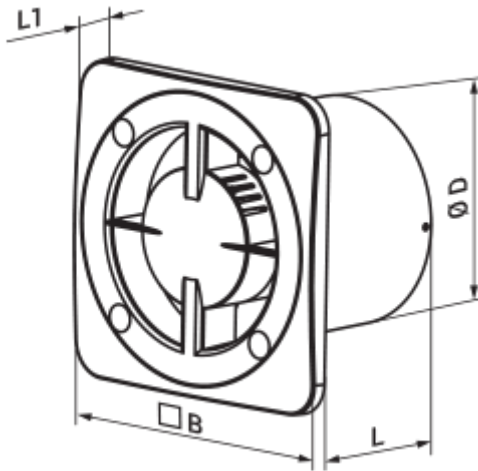

Розміри

ØD	B	L	L1
99	140	88	13

Акcesуари

Панелі

Найменування	Фото	Опис
ФП 180 Плейн		Змінні декоративні лицьові панелі – універсальне рішення, яке дозволяє підібрати дизайн вентилятора або вентиляційної решітки під будь-який інтер'єр ванної або кухні.
ФП 160 Плейн		Змінні декоративні лицьові панелі – універсальне рішення, яке дозволяє підібрати дизайн вентилятора або вентиляційної решітки під будь-який інтер'єр ванної або кухні.
ФП 180 Плейн червоний		Змінні декоративні лицьові панелі – універсальне рішення, яке дозволяє підібрати дизайн вентилятора або вентиляційної решітки під будь-який інтер'єр ванної або кухні.
ФП 160 Плейн червоний		Змінні декоративні лицьові панелі – універсальне рішення, яке дозволяє підібрати дизайн вентилятора або вентиляційної решітки під будь-який інтер'єр ванної або кухні.
ФП 180 Плейн чорний сапфір		Змінні декоративні лицьові панелі – універсальне рішення, яке дозволяє підібрати дизайн вентилятора або вентиляційної решітки під будь-який інтер'єр ванної або кухні.
ФП 160 Плейн чорний сапфір		Змінні декоративні лицьові панелі – універсальне рішення, яке дозволяє підібрати дизайн вентилятора або вентиляційної решітки під будь-який інтер'єр ванної або кухні.
ФП 180 Плейн металік		Змінні декоративні лицьові панелі – універсальне рішення, яке дозволяє підібрати дизайн вентилятора або вентиляційної решітки під будь-який інтер'єр ванної або кухні.