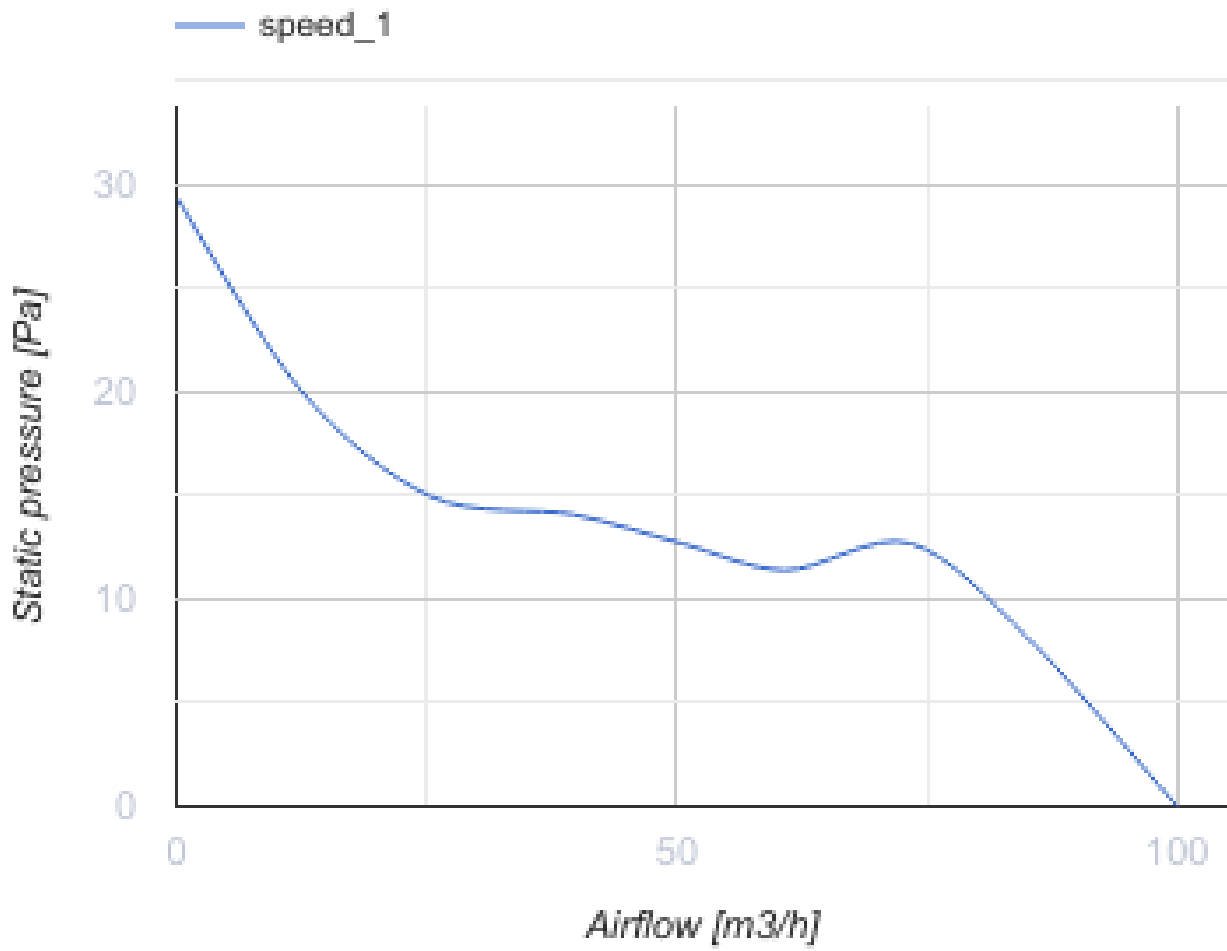

# 100 Бейс К Л

Вентс Бейс — осьовий побутовий витяжний вентилятор системи Design Concept, призначений для використання в приміщеннях із нормальною та підвищеною вологістю: кухнях, душових і ванних кімнатах, санвузлах тощо.

- Максимальна витрата повітря: 100
- Рівень звукового тиску LpA на відстані 3 м: 34
- Тип двигуна: АС
- Тип крильчатки: Осьовий
- Матеріал корпусу: Пластик
- Захист від зворотньої тяги: Зворотний клапан

	Одиниця виміру	100 Бейс К Л
Розмір повітропроводу, який приєднується	мм	100
Швидкість	-	1
Мінімальна напруга живлення	В	220
Максимальна напруга живлення	В	240
Частота мережі живлення	Гц	50/60
Номінальна потужність	Вт	14
Максимальний струм	А	0.09
Максимальна витрата повітря	м <sup>3</sup> /год	100
Швидкість обертання	-	2300
Рівень звукового тиску LpA на відстані 3 м	дБ(А)	34
Мінімальна температура оточуючого повітря	°С	1
Максимальна температура оточуючого повітря	°С	40
Клас захисту	-	IP24