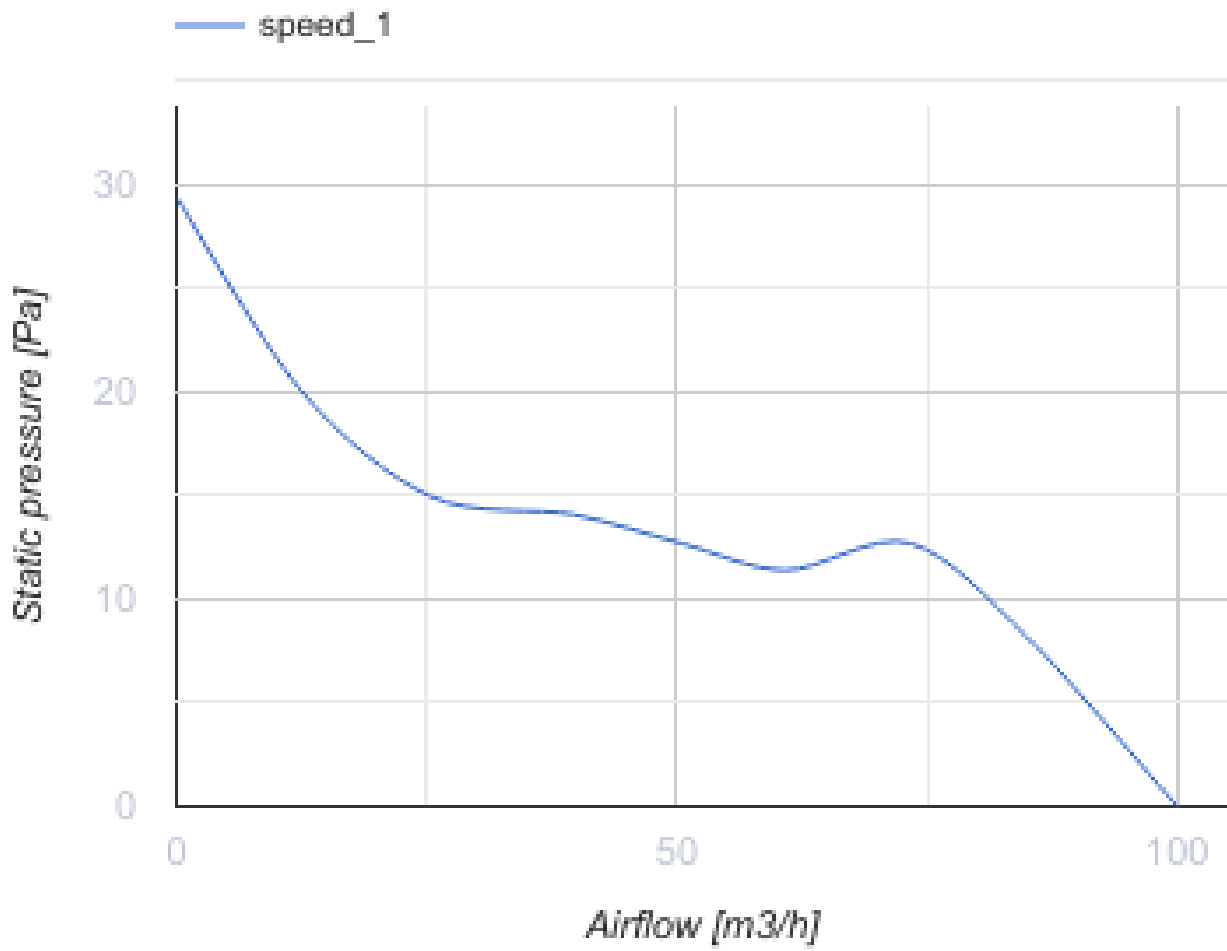

# 100 Бейс К Л

Витяжні осьові вентилятори високої продуктивності сумісні з декоративними панелями Design concept

- Максимальна витрата повітря: 100
- Рівень звукового тиску LpA на відстані 3 м: 34
- Тип двигуна: АС
- Тип крильчатки: Осьовий
- Матеріал корпусу: Пластик
- Захист від зворотньої тяги: Зворотний клапан

	Одиниця виміру	100 Бейс К Л
Розмір повітропроводу, який приєднується	мм	100
Швидкість	-	1
Мінімальна напруга живлення	В	220
Максимальна напруга живлення	В	240
Частота мережі живлення	Гц	50/60
Номінальна потужність	Вт	14
Максимальний струм	А	0.09
Максимальна витрата повітря	м <sup>3</sup> /год	100
Швидкість обертання	-	2300
Рівень звукового тиску LpA на відстані 3 м	дБ(А)	34
Мінімальна температура оточуючого повітря	°С	1
Максимальна температура оточуючого повітря	°С	40
Клас захисту	-	IP24