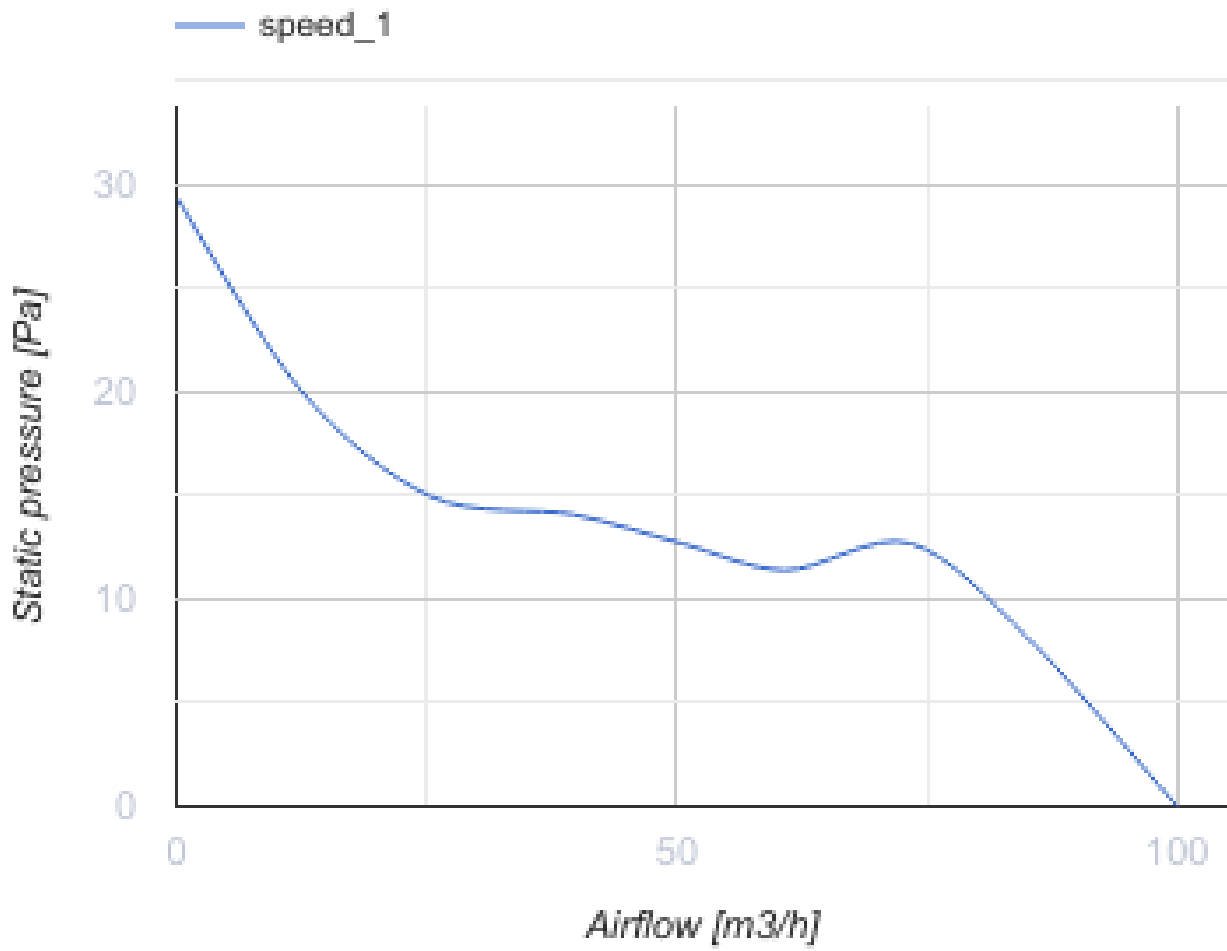

100 Бейс К Л

Вентс Бейс — осьовий побутовий витяжний вентилятор системи Design Concept, призначений для використання в приміщеннях із нормальною та підвищеною вологістю: кухнях, душових і ванних кімнатах, санвузлах тощо.

- Максимальна витрата повітря: 100
- Рівень звукового тиску LpA на відстані 3 м: 34
- Тип двигуна: АС
- Тип крильчатки: Осьовий
- Матеріал корпусу: Пластик
- Захист від зворотньої тяги: Зворотний клапан

	Одиниця виміру	100 Бейс К Л
Розмір повітропроводу, який приєднується	мм	100
Швидкість	-	1
Мінімальна напруга живлення	В	220
Максимальна напруга живлення	В	240
Частота мережі живлення	Гц	50/60
Номінальна потужність	Вт	14
Максимальний струм	А	0.09
Максимальна витрата повітря	м ³ /год	100
Швидкість обертання	-	2300
Рівень звукового тиску LpA на відстані 3 м	дБ(А)	34
Мінімальна температура оточуючого повітря	°С	1
Максимальна температура оточуючого повітря	°С	40
Клас захисту	-	IP24