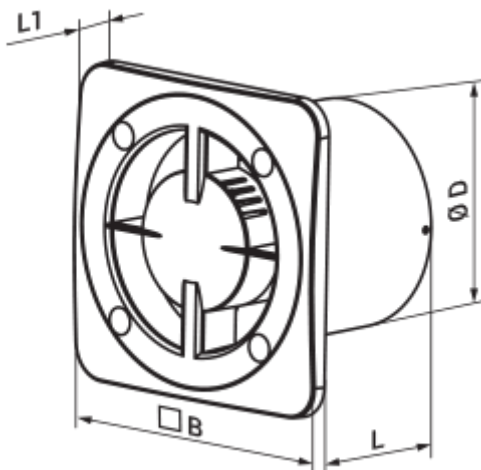

# 100 Бейс К Л

Вентс Бейс — осьовий побутовий витяжний вентилятор системи Design Concept, призначений для використання в приміщеннях із нормальною та підвищеною вологістю: кухнях, душових і ванних кімнатах, санвузлах тощо.

	Одиниця виміру	100 Бейс К Л
Розмір повітропроводу, який приєднується	мм	100
Швидкість	-	1
Мінімальна напруга живлення	В	220
Максимальна напруга живлення	В	240
Частота мережі живлення	Гц	50/60
Номінальна потужність	Вт	14
Максимальний струм	А	0.09
Максимальна витрата повітря	м <sup>3</sup> /год	100
Швидкість обертання	-	2300
Рівень звукового тиску LpA на відстані 3 м	дБ(А)	34
Мінімальна температура оточуючого повітря	°С	1
Максимальна температура оточуючого повітря	°С	40
Клас захисту	-	IP24

## Розміри

ØD	B	L	L1
99	140	88	13