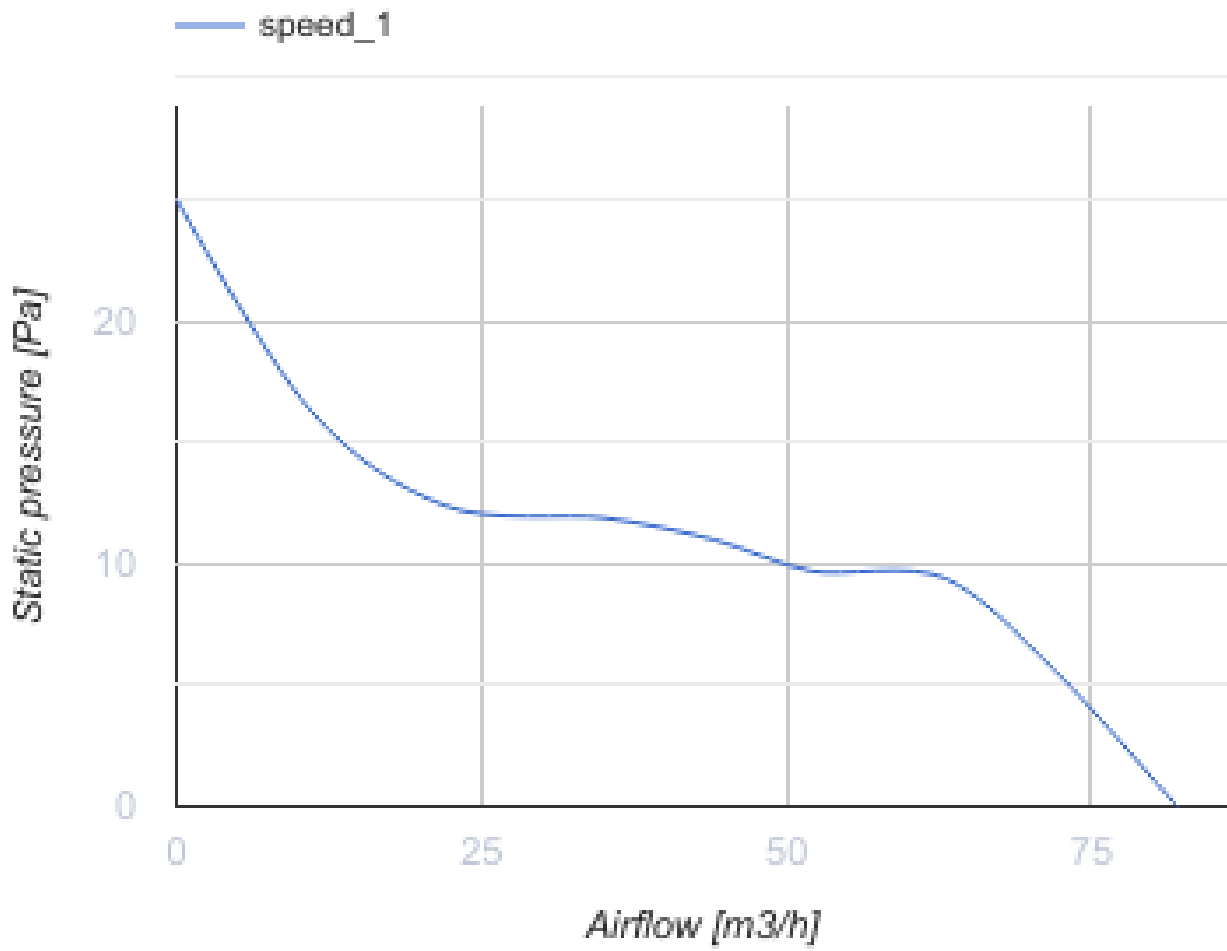

## 100 Бейс Л Б

Вентс Бейс — осьовий побутовий витяжний вентилятор системи Design Concept, призначений для використання в приміщеннях із нормальною та підвищеною вологістю: кухнях, душових і ванних кімнатах, санвузлах тощо.

- Максимальна витрата повітря: 82
- Рівень звукового тиску LpA на відстані 3 м: 26
- Тип двигуна: АС
- Тип крильчатки: Осьовий
- Матеріал корпусу: Пластик

	Одиниця виміру	100 Бейс Л Б
Розмір повітропроводу, який приєднується	мм	100
Швидкість	-	1
Мінімальна напруга живлення	В	220
Максимальна напруга живлення	В	240
Частота мережі живлення	Гц	50/60
Номінальна потужність	Вт	7.5
Максимальний струм	А	0.05
Максимальна витрата повітря	м <sup>3</sup> /год	82
Швидкість обертання	-	1800
Рівень звукового тиску LpA на відстані 3 м	дБ(А)	26
Мінімальна температура оточуючого повітря	°С	1
Максимальна температура оточуючого повітря	°С	40
Клас захисту	-	IP24