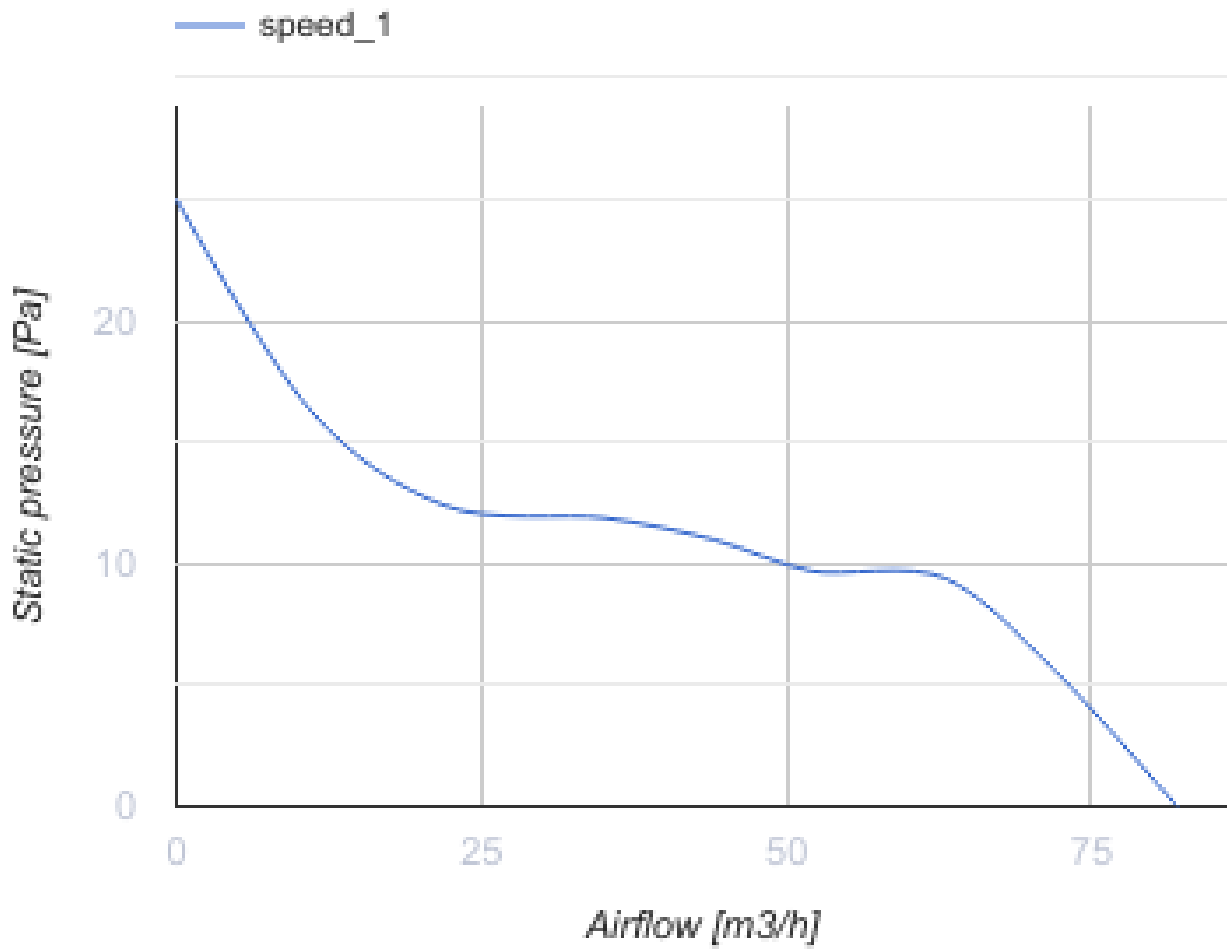

100 Бейс Л Б

Вентс Бейс — осьовий побутовий витяжний вентилятор системи Design Concept, призначений для використання в приміщеннях із нормальною та підвищеною вологістю: кухнях, душових і ванних кімнатах, санвузлах тощо.

- Максимальна витрата повітря: 82
- Рівень звукового тиску LpA на відстані 3 м: 26
- Тип двигуна: АС
- Тип крильчатки: Осьовий
- Матеріал корпусу: Пластик

	Одиниця виміру	100 Бейс Л Б
Розмір повітропроводу, який приєднується	мм	100
Швидкість	-	1
Мінімальна напруга живлення	В	220
Максимальна напруга живлення	В	240
Частота мережі живлення	Гц	50/60
Номінальна потужність	Вт	7.5
Максимальний струм	А	0.05
Максимальна витрата повітря	м ³ /год	82
Швидкість обертання	-	1800
Рівень звукового тиску LpA на відстані 3 м	дБ(А)	26
Мінімальна температура оточуючого повітря	°С	1
Максимальна температура оточуючого повітря	°С	40
Клас захисту	-	IP24