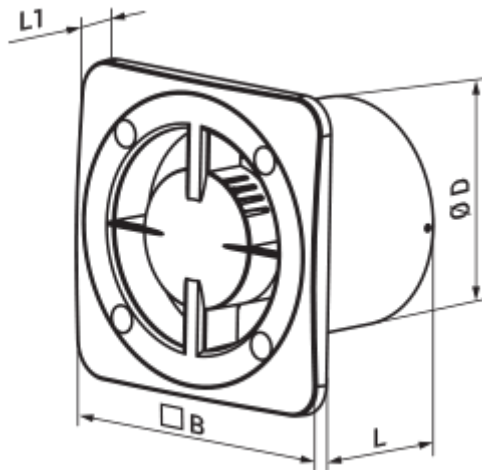

100 Бейс Л Б

Вентс Бейс — осьовий побутовий витяжний вентилятор системи Design Concept, призначений для використання в приміщеннях із нормальною та підвищеною вологістю: кухнях, душових і ванних кімнатах, санвузлах тощо.

Розміри

ØD	B	L	L1
99	140	88	13

Акcesуари

Панелі

Найменування	Фото	Опис
ФП 180 Плейн		Змінні декоративні лицьові панелі – універсальне рішення, яке дозволяє підібрати дизайн вентилятора або вентиляційної решітки під будь-який інтер'єр ванної або кухні.
ФП 160 Плейн		Змінні декоративні лицьові панелі – універсальне рішення, яке дозволяє підібрати дизайн вентилятора або вентиляційної решітки під будь-який інтер'єр ванної або кухні.
ФП 180 Плейн червоний		Змінні декоративні лицьові панелі – універсальне рішення, яке дозволяє підібрати дизайн вентилятора або вентиляційної решітки під будь-який інтер'єр ванної або кухні.
ФП 160 Плейн червоний		Змінні декоративні лицьові панелі – універсальне рішення, яке дозволяє підібрати дизайн вентилятора або вентиляційної решітки під будь-який інтер'єр ванної або кухні.
ФП 180 Плейн чорний сапфір		Змінні декоративні лицьові панелі – універсальне рішення, яке дозволяє підібрати дизайн вентилятора або вентиляційної решітки під будь-який інтер'єр ванної або кухні.
ФП 160 Плейн чорний сапфір		Змінні декоративні лицьові панелі – універсальне рішення, яке дозволяє підібрати дизайн вентилятора або вентиляційної решітки під будь-який інтер'єр ванної або кухні.
ФП 180 Плейн металік		Змінні декоративні лицьові панелі – універсальне рішення, яке дозволяє підібрати дизайн вентилятора або вентиляційної решітки під будь-який інтер'єр ванної або кухні.
ФП 180 Плейн він		Змінні декоративні лицьові панелі – універсальне рішення, яке дозволяє підібрати дизайн вентилятора або вентиляційної решітки під будь-який інтер'єр ванної або кухні.
ФПБ 180/100 Диск		Змінні декоративні лицьові панелі – універсальне рішення, яке дозволяє підібрати дизайн вентилятора або вентиляційної решітки під будь-який інтер'єр ванної або кухні.