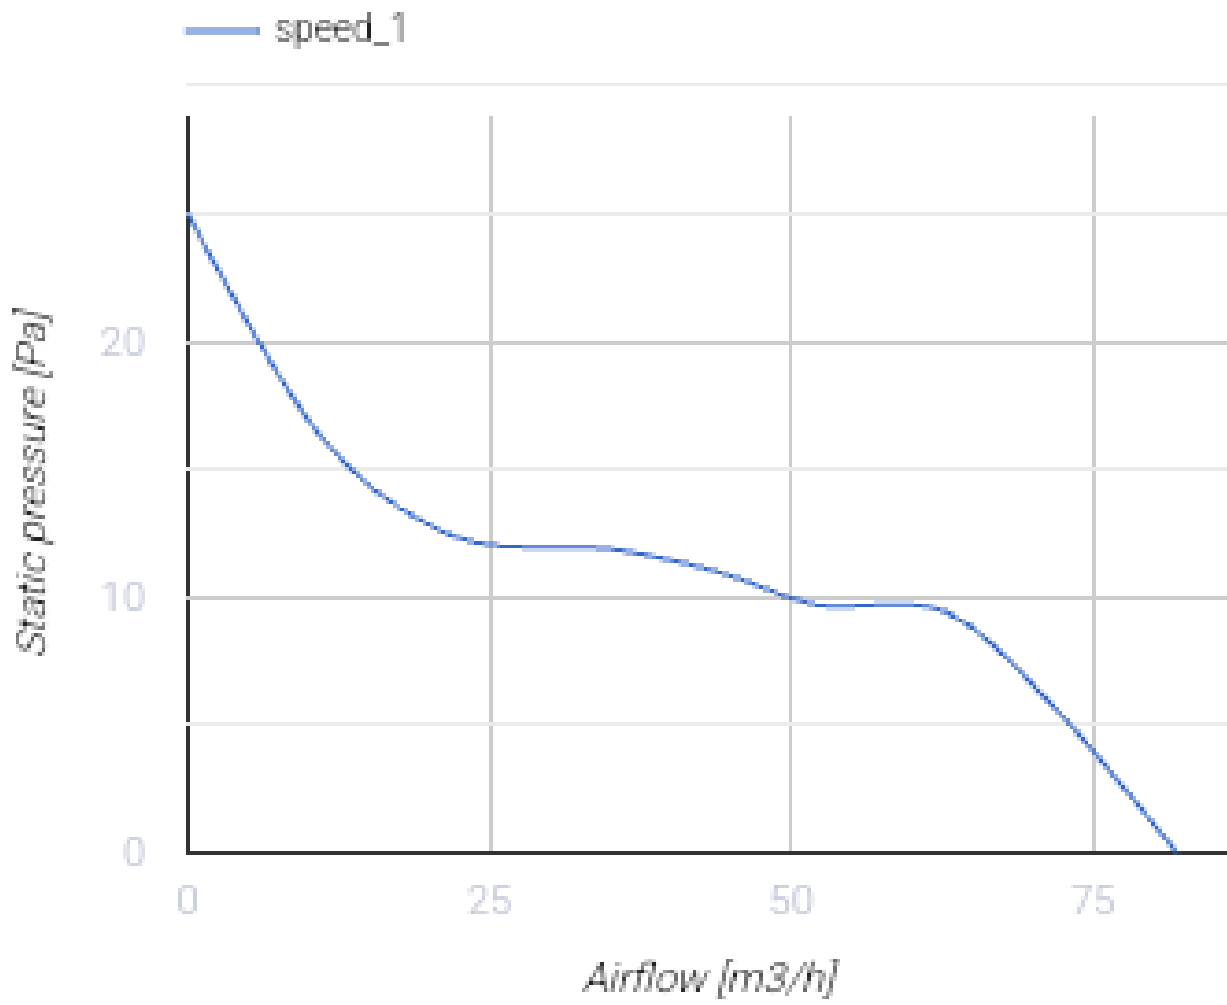

100 Бейс Л Б

Витяжні осьові вентилятори високої продуктивності сумісні з декоративними панелями Design concept

- Максимальна витрата повітря: 82
- Рівень звукового тиску LpA на відстані 3 м: 26
- Тип двигуна: АС
- Тип крильчатки: Осьовий
- Матеріал корпусу: Пластик

	Одиниця виміру	100 Бейс Л Б
Розмір повітропроводу, який приєднується	мм	100
Швидкість	-	1
Мінімальна напруга живлення	В	220
Максимальна напруга живлення	В	240
Частота мережі живлення	Гц	50/60
Номінальна потужність	Вт	7.5
Максимальний струм	А	0.05
Максимальна витрата повітря	м ³ /год	82
Швидкість обертання	-	1800
Рівень звукового тиску LpA на відстані 3 м	дБ(А)	26
Мінімальна температура оточуючого повітря	°С	1
Максимальна температура оточуючого повітря	°С	40
Клас захисту	-	IP24