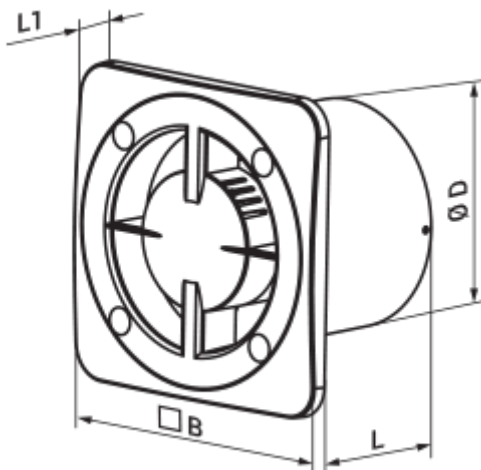

Акcesуари

Панелі

Найменування	Фото	Опис
ФП 180 Плейн		Змінні декоративні лицьові панелі – універсальне рішення, яке дозволяє підібрати дизайн вентилятора або вентиляційної решітки під будь-який інтер'єр ванної або кухні.
ФП 160 Плейн		Змінні декоративні лицьові панелі – універсальне рішення, яке дозволяє підібрати дизайн вентилятора або вентиляційної решітки під будь-який інтер'єр ванної або кухні.
ФП 180 Плейн червоний		Змінні декоративні лицьові панелі – універсальне рішення, яке дозволяє підібрати дизайн вентилятора або вентиляційної решітки під будь-який інтер'єр ванної або кухні.
ФП 160 Плейн червоний		Змінні декоративні лицьові панелі – універсальне рішення, яке дозволяє підібрати дизайн вентилятора або вентиляційної решітки під будь-який інтер'єр ванної або кухні.
ФП 180 Плейн чорний сапфір		Змінні декоративні лицьові панелі – універсальне рішення, яке дозволяє підібрати дизайн вентилятора або вентиляційної решітки під будь-який інтер'єр ванної або кухні.
ФП 160 Плейн чорний сапфір		Змінні декоративні лицьові панелі – універсальне рішення, яке дозволяє підібрати дизайн вентилятора або вентиляційної решітки під будь-який інтер'єр ванної або кухні.
ФП 180 Плейн металік		Змінні декоративні лицьові панелі – універсальне рішення, яке дозволяє підібрати дизайн вентилятора або вентиляційної решітки під будь-який інтер'єр ванної або кухні.
ФП 180 Плейн він		Змінні декоративні лицьові панелі – універсальне рішення, яке дозволяє підібрати дизайн вентилятора або вентиляційної решітки під будь-який інтер'єр ванної або кухні.
ФПБ 180/100 Диск		Змінні декоративні лицьові панелі – універсальне рішення, яке дозволяє підібрати дизайн вентилятора або вентиляційної решітки під будь-який інтер'єр ванної або кухні.