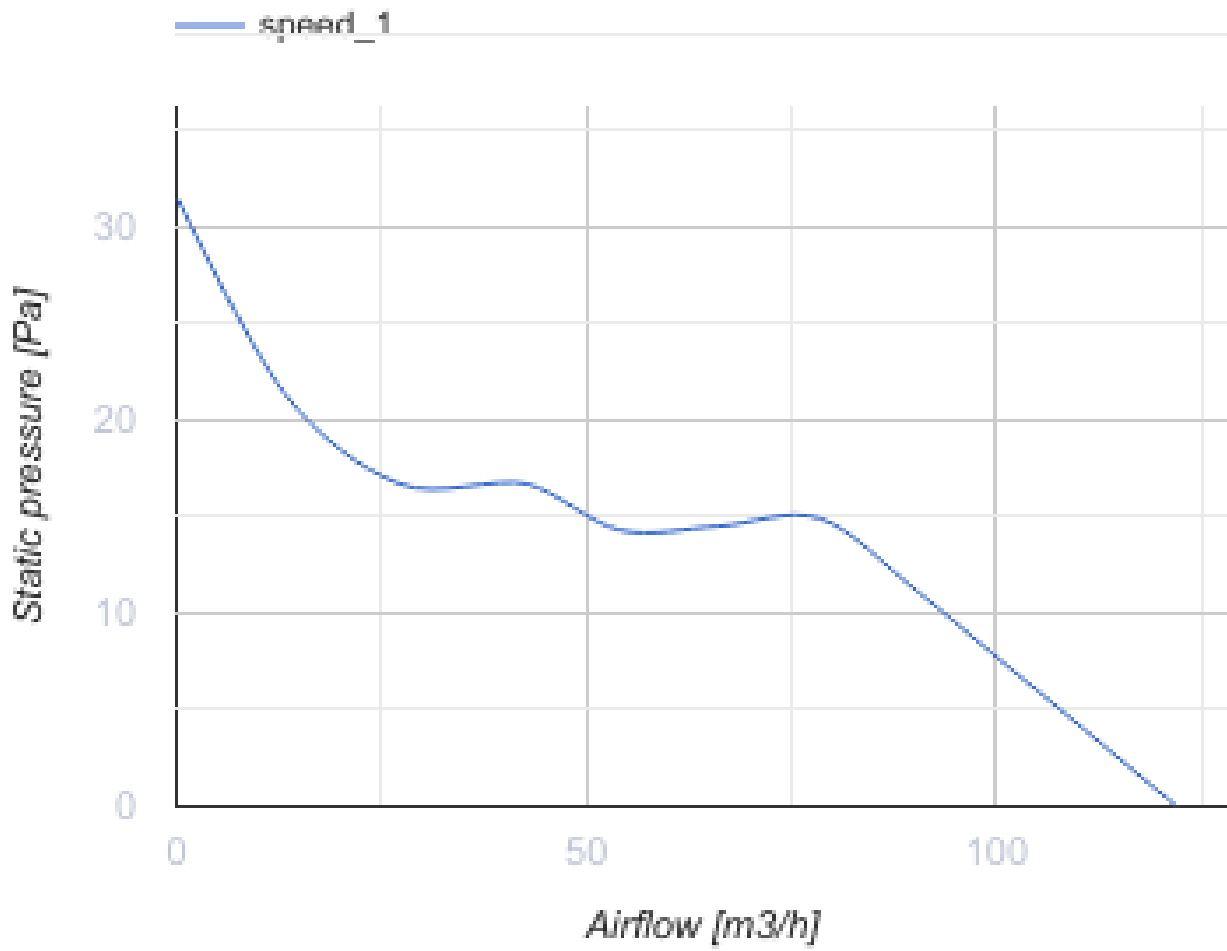

100 Бейс Л турбо

Вентс Бейс — осьовий побутовий витяжний вентилятор системи Design Concept, призначений для використання в приміщеннях із нормальною та підвищеною вологістю: кухнях, душових і ванних кімнатах, санвузлах тощо.

- Максимальна витрата повітря: 122
- Рівень звукового тиску LpA на відстані 3 м: 36
- Тип двигуна: АС
- Тип крильчатки: Осьовий
- Матеріал корпусу: Пластик

	Одиниця виміру	100 Бейс Л турбо
Розмір повітропроводу, який приєднується	мм	100
Швидкість	-	1
Мінімальна напруга живлення	В	220
Максимальна напруга живлення	В	240
Частота мережі живлення	Гц	50/60
Номінальна потужність	Вт	15
Максимальний струм	А	0.1
Максимальна витрата повітря	м ³ /год	122
Швидкість обертання	-	2400
Рівень звукового тиску LpA на відстані 3 м	дБ(А)	36
Мінімальна температура оточуючого повітря	°С	1
Максимальна температура оточуючого повітря	°С	40
Клас захисту	-	IP24