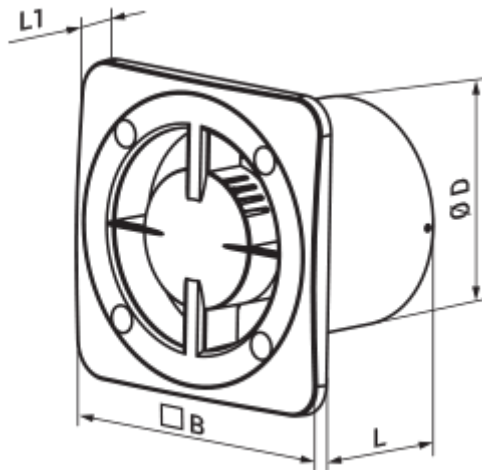

100 Бейс Л турбо

Вентс Бейс — осьовий побутовий витяжний вентилятор системи Design Concept, призначений для використання в приміщеннях із нормальною та підвищеною вологістю: кухнях, душових і ванних кімнатах, санвузлах тощо.

Розміри

ØD	B	L	L1
99	140	88	13

Акcesуари

Панелі

Найменування	Фото	Опис
ФП 180 Плейн		Змінні декоративні лицьові панелі – універсальне рішення, яке дозволяє підібрати дизайн вентилятора або вентиляційної решітки під будь-який інтер'єр ванної або кухні.
ФП 160 Плейн		Змінні декоративні лицьові панелі – універсальне рішення, яке дозволяє підібрати дизайн вентилятора або вентиляційної решітки під будь-який інтер'єр ванної або кухні.
ФП 180 Плейн червоний		Змінні декоративні лицьові панелі – універсальне рішення, яке дозволяє підібрати дизайн вентилятора або вентиляційної решітки під будь-який інтер'єр ванної або кухні.
ФП 160 Плейн червоний		Змінні декоративні лицьові панелі – універсальне рішення, яке дозволяє підібрати дизайн вентилятора або вентиляційної решітки під будь-який інтер'єр ванної або кухні.
ФП 180 Плейн чорний сапфір		Змінні декоративні лицьові панелі – універсальне рішення, яке дозволяє підібрати дизайн вентилятора або вентиляційної решітки під будь-який інтер'єр ванної або кухні.
ФП 160 Плейн чорний сапфір		Змінні декоративні лицьові панелі – універсальне рішення, яке дозволяє підібрати дизайн вентилятора або вентиляційної решітки під будь-який інтер'єр ванної або кухні.
ФП 180 Плейн металік		Змінні декоративні лицьові панелі – універсальне рішення, яке дозволяє підібрати дизайн вентилятора або вентиляційної решітки під будь-який інтер'єр ванної або кухні.
ФП 180 Плейн він		Змінні декоративні лицьові панелі – універсальне рішення, яке дозволяє підібрати дизайн вентилятора або вентиляційної решітки під будь-який інтер'єр ванної або кухні.
ФПБ 180/100 Диск		Змінні декоративні лицьові панелі – універсальне рішення, яке дозволяє підібрати дизайн вентилятора або вентиляційної решітки під будь-який інтер'єр ванної або кухні.