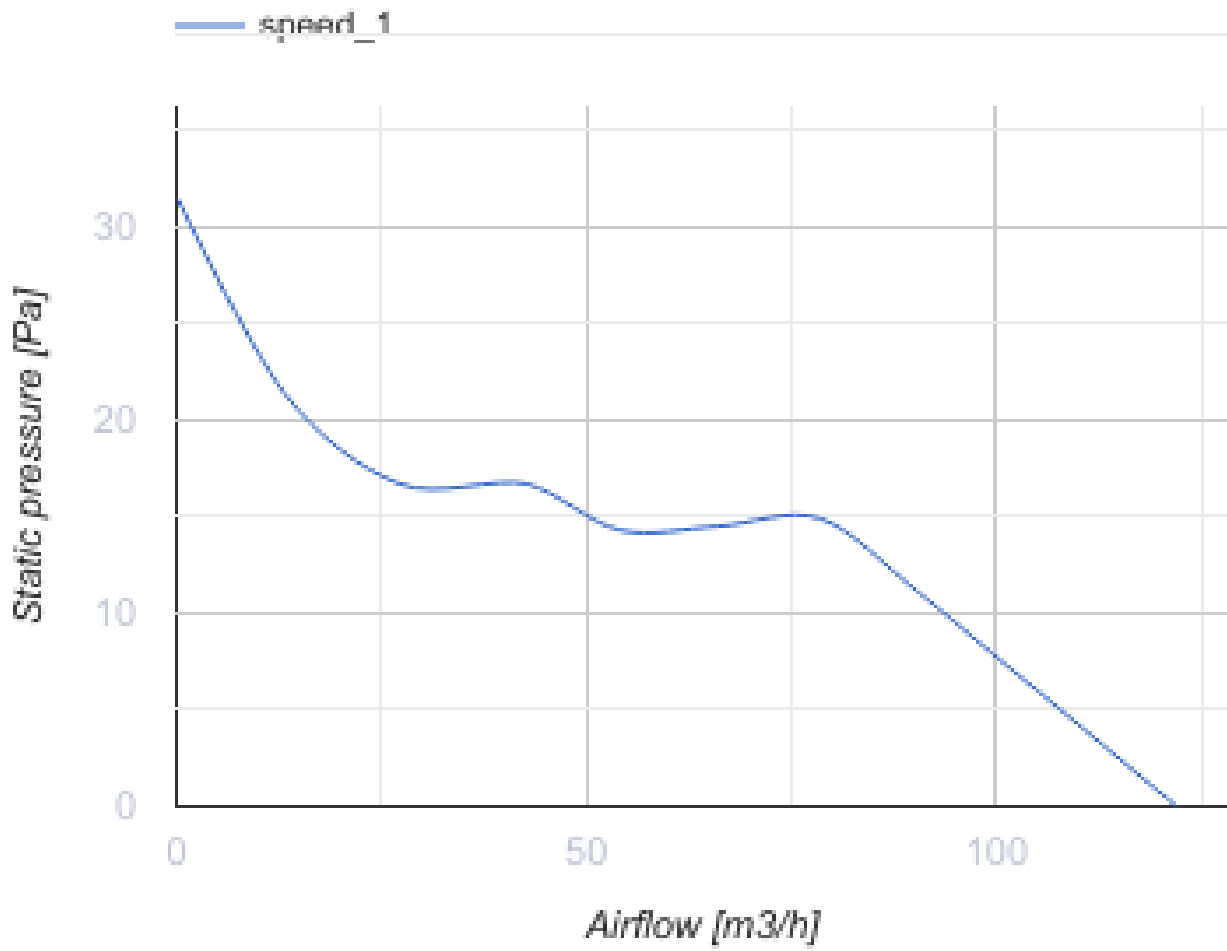

100 Бейс Л турбо

Витяжні осьові вентилятори високої продуктивності сумісні з декоративними панелями Design concept

- Максимальна витрата повітря: 122
- Рівень звукового тиску LpA на відстані 3 м: 36
- Тип двигуна: АС
- Тип крильчатки: Осьовий
- Матеріал корпусу: Пластик

	Одиниця виміру	100 Бейс Л турбо
Розмір повітропроводу, який приєднується	мм	100
Швидкість	-	1
Мінімальна напруга живлення	В	220
Максимальна напруга живлення	В	240
Частота мережі живлення	Гц	50/60
Номінальна потужність	Вт	15
Максимальний струм	А	0.1
Максимальна витрата повітря	м ³ /год	122
Швидкість обертання	-	2400
Рівень звукового тиску LpA на відстані 3 м	дБ(А)	36
Мінімальна температура оточуючого повітря	°С	1
Максимальна температура оточуючого повітря	°С	40
Клас захисту	-	IP24