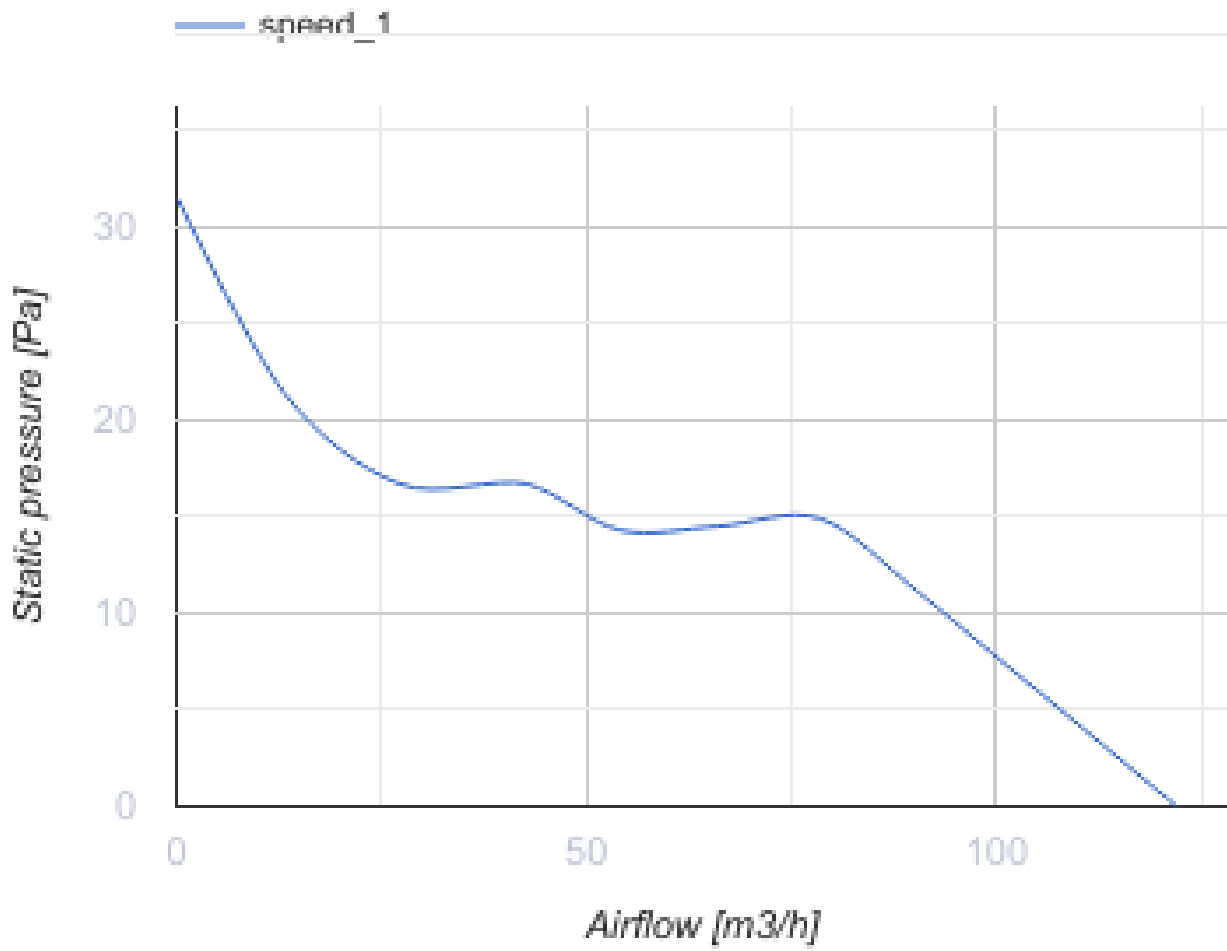

100 Бейс Л турбо

Вентс Бейс — осьовий побутовий витяжний вентилятор системи Design Concept, призначений для використання в приміщеннях із нормальною та підвищеною вологістю: кухнях, душових і ванних кімнатах, санвузлах тощо.

- Максимальна витрата повітря: 122
- Рівень звукового тиску LpA на відстані 3 м: 36
- Тип двигуна: АС
- Тип крильчатки: Осьовий
- Матеріал корпусу: Пластик

| | Одиниця виміру | 100 Бейс Л турбо |
|--|---------------------|------------------|
| Розмір повітропроводу, який приєднується | мм | 100 |
| Швидкість | - | 1 |
| Мінімальна напруга живлення | В | 220 |
| Максимальна напруга живлення | В | 240 |
| Частота мережі живлення | Гц | 50/60 |
| Номінальна потужність | Вт | 15 |
| Максимальний струм | А | 0.1 |
| Максимальна витрата повітря | м ³ /год | 122 |
| Швидкість обертання | - | 2400 |
| Рівень звукового тиску LpA на відстані 3 м | дБ(А) | 36 |
| Мінімальна температура оточуючого повітря | °С | 1 |
| Максимальна температура оточуючого повітря | °С | 40 |
| Клас захисту | - | IP24 |