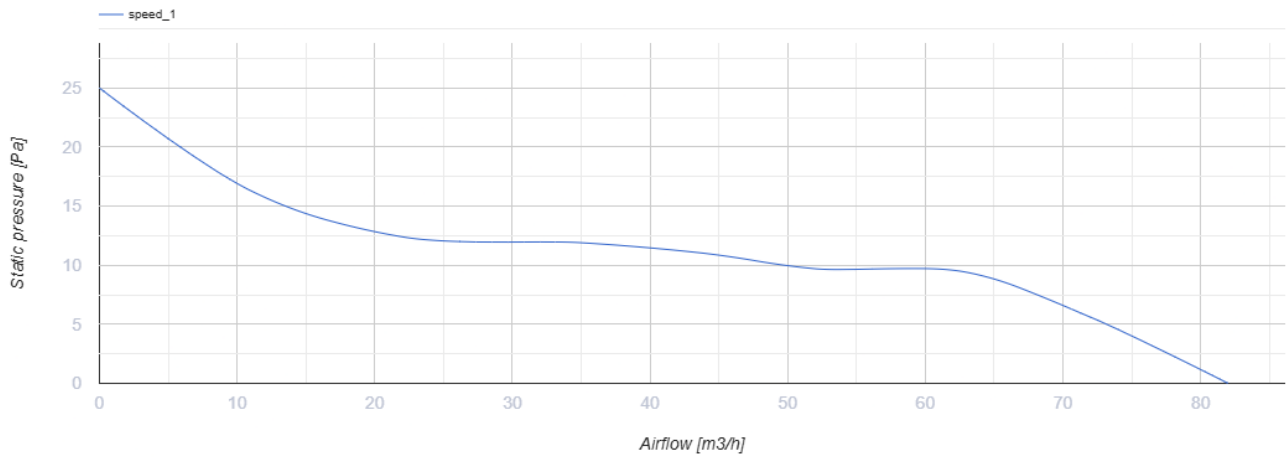

100 Бейс Б

Витяжні осьові вентилятори високої продуктивності сумісні з декоративними панелями Design concept

- Максимальна витрата повітря: 82
- Рівень звукового тиску LpA на відстані 3 м: 26
- Тип двигуна: АС
- Тип крильчатки: Осьовий
- Матеріал корпусу: Пластик

	Одиниця виміру	100 Бейс Б
Розмір повітропроводу, який приєднується	мм	100
Швидкість	-	1
Мінімальна напруга живлення	В	220
Максимальна напруга живлення	В	240
Частота мережі живлення	Гц	50/60
Номінальна потужність	Вт	7.5
Максимальний струм	А	0.05
Максимальна витрата повітря	м ³ /год	82
Швидкість обертання	-	1800
Рівень звукового тиску LpA на відстані 3 м	дБ(А)	26
Мінімальна температура оточуючого повітря	°С	1
Максимальна температура оточуючого повітря	°С	40
Клас захисту	-	IP24