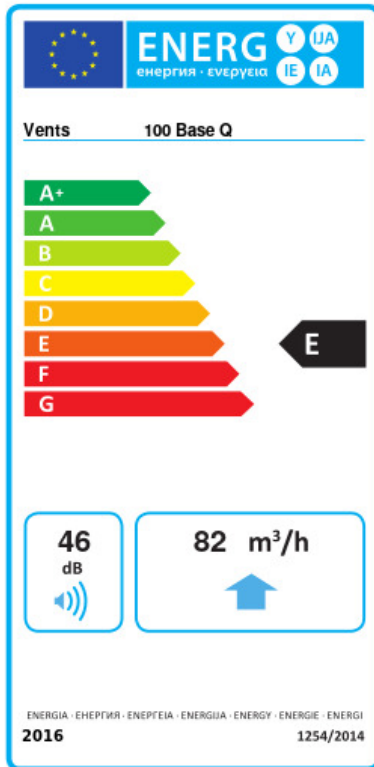

Екодизайн

Торгова марка	Вентс					
Модель	100 Бейс Б					
Питома споживання енергії (кВт.год/(м²/рік))	Холодний		Помірний		Теплий	
	-30.7	B	-14.3	E	-4.9	F
Тип установки	Unidirectional					
Тип приводу	Одношвидкісний					
Тип теплообміннику	Немає					
Максимальна витрата повітря (м³/год)	82					
Споживана потужність (Вт)	7.5					
Еталонна об'ємна витрата (м³/с)	0.016					
Питома споживана потужність у вихідній точці (Вт/(м³/год))	0.091					
Спосіб керування приводом	Ручне керування					
Максимальні зовнішні витоки (%)	2.7					
Декларований тип вентиляційної одиниці	RVU UVU					
Sound power level (дБ(A))	46					
Річне споживання електрики (кВт.год/рік)	Холодний		Помірний		Теплий	
	115		115		115	
Річне збереження тепла (кВт.год/рік)	Холодний		Помірний		Теплий	
	3355		1715		776