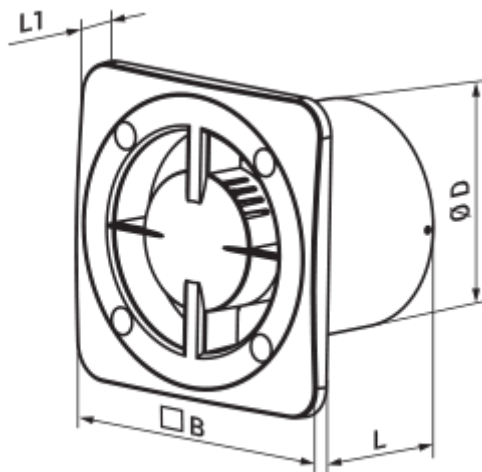

100 Бейс Б

Витяжні осьові вентилятори високої продуктивності сумісні з декоративними панелями Design concept

- Максимальна витрата повітря: 82
- Рівень звукового тиску LpA на відстані 3 м: 26
- Тип двигуна: АС
- Тип крильчатки: Осьовий
- Матеріал корпусу: Пластик

	Одиниця виміру	100 Бейс Б
Розмір повітропроводу, який приєднується	мм	100
Швидкість	-	1
Мінімальна напруга живлення	В	220
Максимальна напруга живлення	В	240
Частота мережі живлення	Гц	50/60
Номінальна потужність	Вт	7.5
Максимальний струм	А	0.05
Максимальна витрата повітря	м ³ /год	82
Швидкість обертання	-	1800
Рівень звукового тиску LpA на відстані 3 м	дБ(А)	26
Мінімальна температура оточуючого повітря	°С	1
Максимальна температура оточуючого повітря	°С	40
Клас захисту	-	IP24

Розміри

ØD	B	L	L1
99	140	88	13

Аксессуары

Панелі

Найменування	Фото	Опис
ФП 180 Плейн		Змінні декоративні лицьові панелі - універсальне рішення, яке дозволяє підібрати дизайн вентилятора або вентиляційної решітки під будь-який інтер'єр ванної або кухні.
ФП 160 Плейн		Змінні декоративні лицьові панелі - універсальне рішення, яке дозволяє підібрати дизайн вентилятора або вентиляційної решітки під будь-який інтер'єр ванної або кухні.
ФП 180 Плейн червоний		Змінні декоративні лицьові панелі - універсальне рішення, яке дозволяє підібрати дизайн вентилятора або вентиляційної решітки під будь-який інтер'єр ванної або кухні.