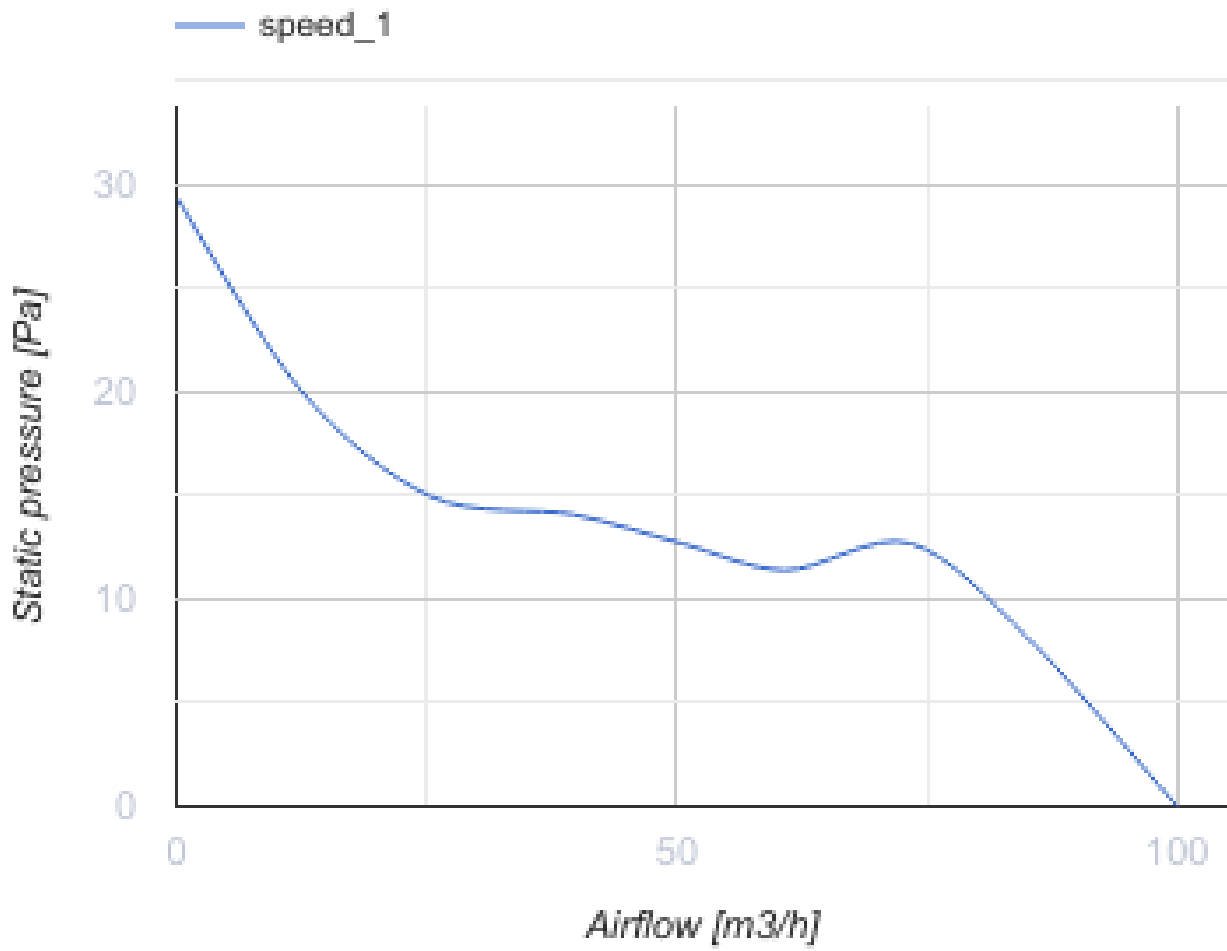

# 100 Бейс Т К

Вентс Бейс — осьовий побутовий витяжний вентилятор системи Design Concept, призначений для використання в приміщеннях із нормальною та підвищеною вологістю: кухнях, душових і ванних кімнатах, санвузлах тощо.

- Максимальна витрата повітря: 100
- Рівень звукового тиску LpA на відстані 3 м: 34
- Тип двигуна: АС
- Тип крильчатки: Осьовий
- Матеріал корпусу: Пластик
- Захист від зворотної тяги: Зворотний клапан
- Таймер: Таймер вимкнення

	Одиниця виміру	100 Бейс Т К
Розмір повітропроводу, який приєднується	мм	100
Швидкість	-	1
Мінімальна напруга живлення	В	220
Максимальна напруга живлення	В	240
Частота мережі живлення	Гц	50/60
Номінальна потужність	Вт	14
Максимальний струм	А	0.09
Максимальна витрата повітря	м <sup>3</sup> /год	100
Швидкість обертання	-	2300
Рівень звукового тиску LpA на відстані 3 м	дБ(А)	34
Мінімальна температура оточуючого повітря	°С	1
Максимальна температура оточуючого повітря	°С	40
Клас захисту	-	IP24