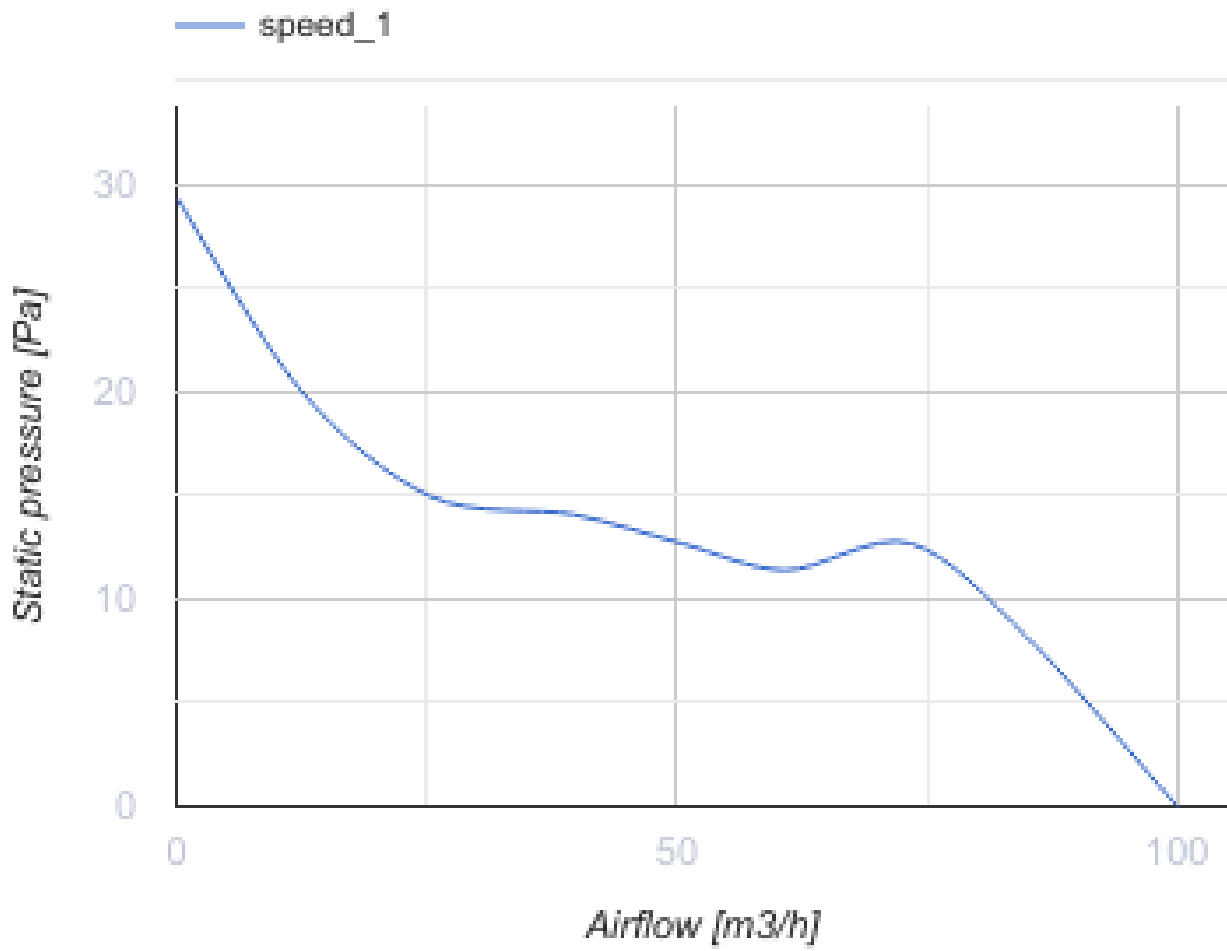

100 Бейс Т К

Витяжні осьові вентилятори високої продуктивності сумісні з декоративними панелями Design concept

- Максимальна витрата повітря: 100
- Рівень звукового тиску LpA на відстані 3 м: 34
- Тип двигуна: АС
- Тип крильчатки: Осьовий
- Матеріал корпусу: Пластик
- Захист від зворотньої тяги: Зворотний клапан
- Таймер: Таймер вимкнення

	Одиниця виміру	100 Бейс Т К
Розмір повітропроводу, який приєднується	мм	100
Швидкість	-	1
Мінімальна напруга живлення	В	220
Максимальна напруга живлення	В	240
Частота мережі живлення	Гц	50/60
Номінальна потужність	Вт	14
Максимальний струм	А	0.09
Максимальна витрата повітря	м ³ /год	100
Швидкість обертання	-	2300
Рівень звукового тиску LpA на відстані 3 м	дБ(А)	34
Мінімальна температура оточуючого повітря	°С	1
Максимальна температура оточуючого повітря	°С	40
Клас захисту	-	IP24