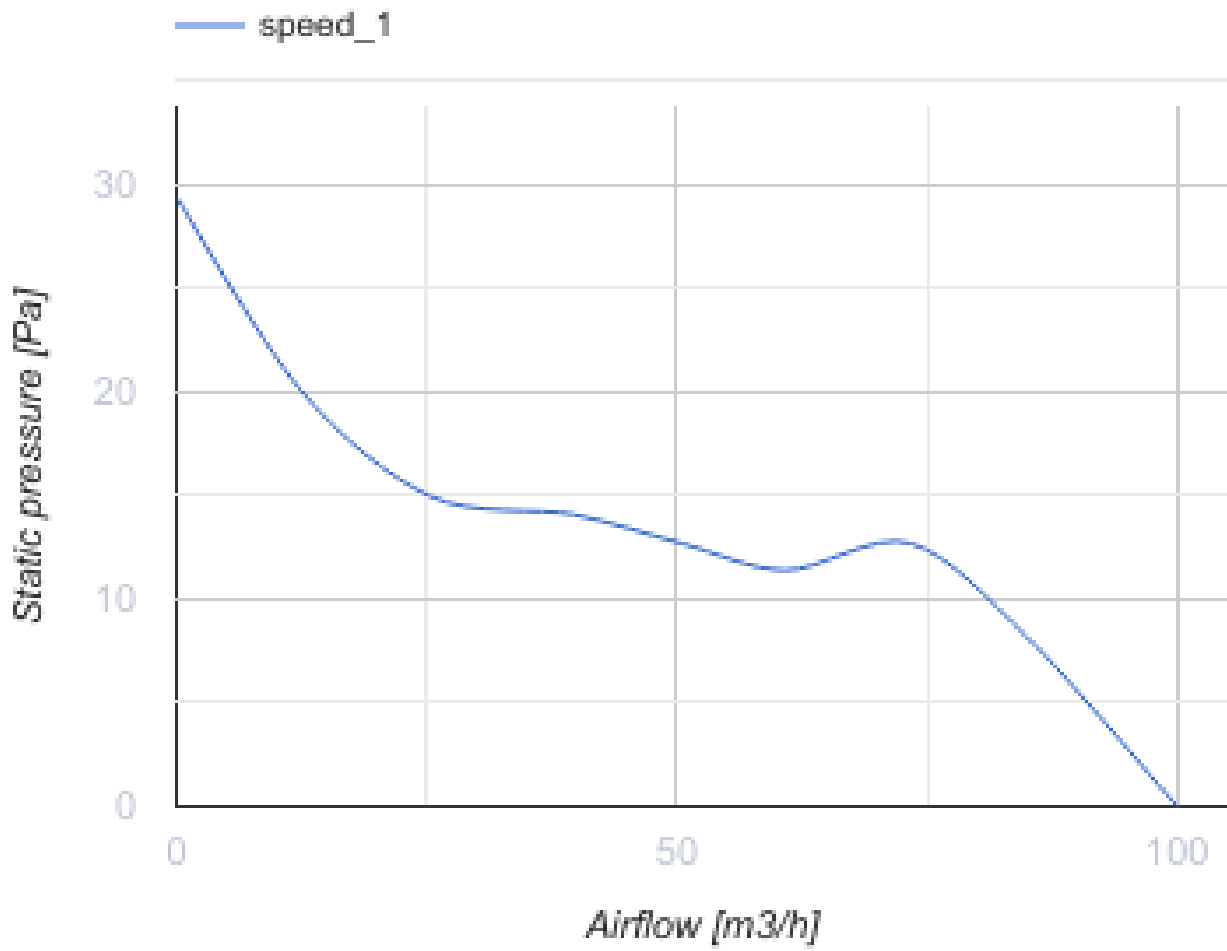

100 Бейс Т К

Вентс Бейс — осьовий побутовий витяжний вентилятор системи Design Concept, призначений для використання в приміщеннях із нормальною та підвищеною вологістю: кухнях, душових і ванних кімнатах, санвузлах тощо.

- Максимальна витрата повітря: 100
- Рівень звукового тиску LpA на відстані 3 м: 34
- Тип двигуна: АС
- Тип крильчатки: Осьовий
- Матеріал корпусу: Пластик
- Захист від зворотної тяги: Зворотний клапан
- Таймер: Таймер вимкнення

	Одиниця виміру	100 Бейс Т К
Розмір повітропроводу, який приєднується	мм	100
Швидкість	-	1
Мінімальна напруга живлення	В	220
Максимальна напруга живлення	В	240
Частота мережі живлення	Гц	50/60
Номінальна потужність	Вт	14
Максимальний струм	А	0.09
Максимальна витрата повітря	м ³ /год	100
Швидкість обертання	-	2300
Рівень звукового тиску LpA на відстані 3 м	дБ(А)	34
Мінімальна температура оточуючого повітря	°С	1
Максимальна температура оточуючого повітря	°С	40
Клас захисту	-	IP24