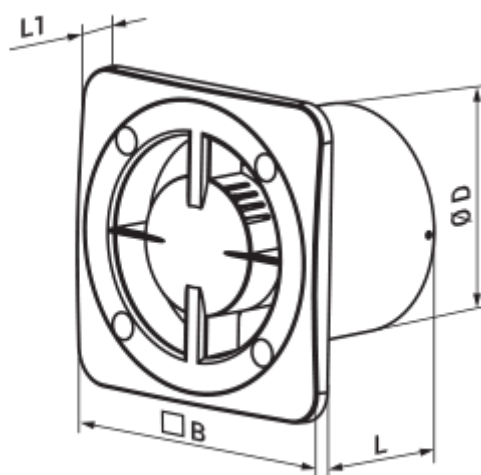

Розміри

ØD	B	L	L1
99	140	88	13