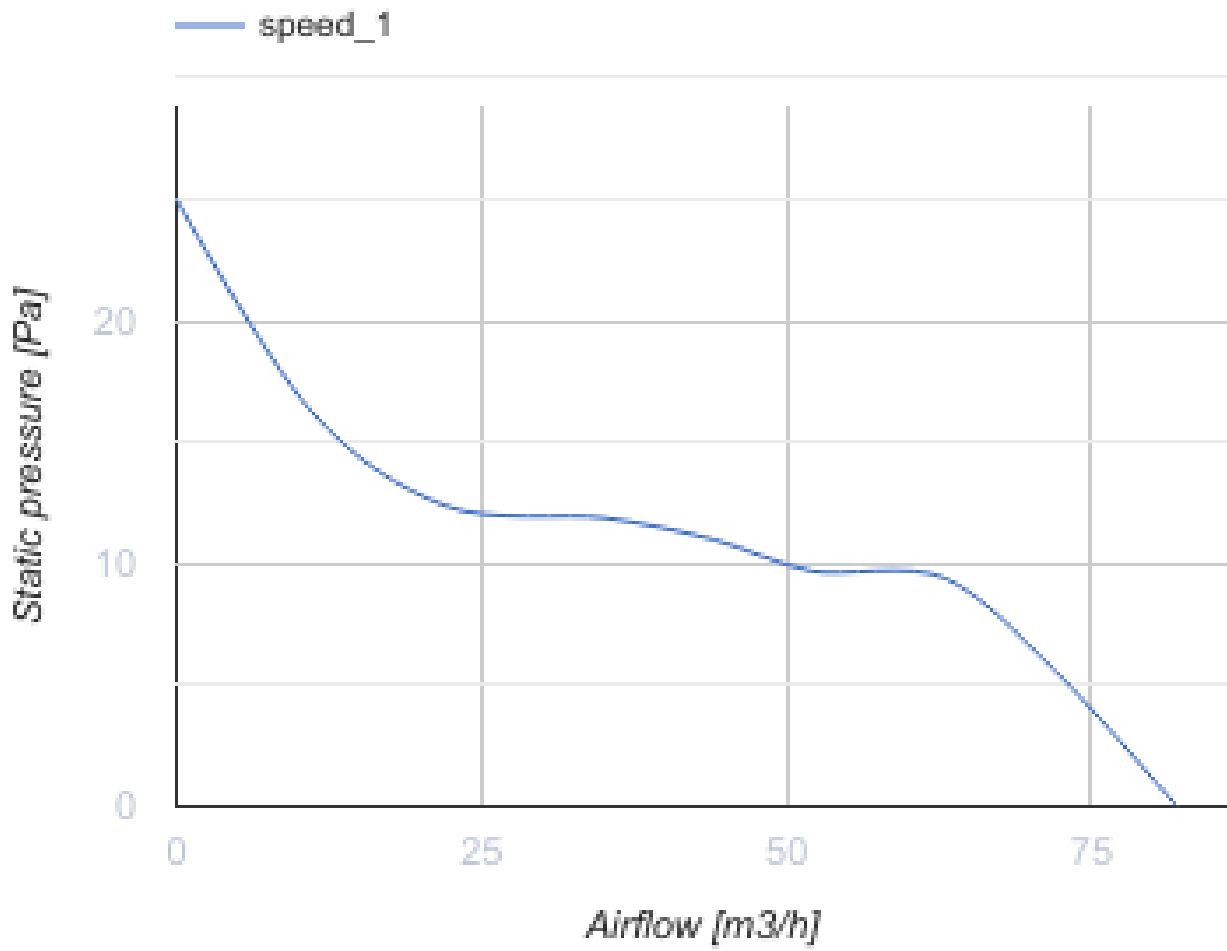

100 Бейс Т Л Б

Витяжні осьові вентилятори високої продуктивності сумісні з декоративними панелями Design concept

- Максимальна витрата повітря: 82
- Рівень звукового тиску LpA на відстані 3 м: 26
- Тип двигуна: АС
- Тип крильчатки: Осьовий
- Матеріал корпусу: Пластик
- Таймер: Таймер вимкнення

	Одиниця виміру	100 Бейс Т Л Б
Розмір повітропроводу, який приєднується	мм	100
Швидкість	-	1
Мінімальна напруга живлення	В	220
Максимальна напруга живлення	В	240
Частота мережі живлення	Гц	50/60
Номінальна потужність	Вт	7.5
Максимальний струм	А	0.05
Максимальна витрата повітря	м ³ /год	82
Швидкість обертання	-	1800
Рівень звукового тиску LpA на відстані 3 м	дБ(А)	26
Мінімальна температура оточуючого повітря	°С	1
Максимальна температура оточуючого повітря	°С	40
Клас захисту	-	IP24