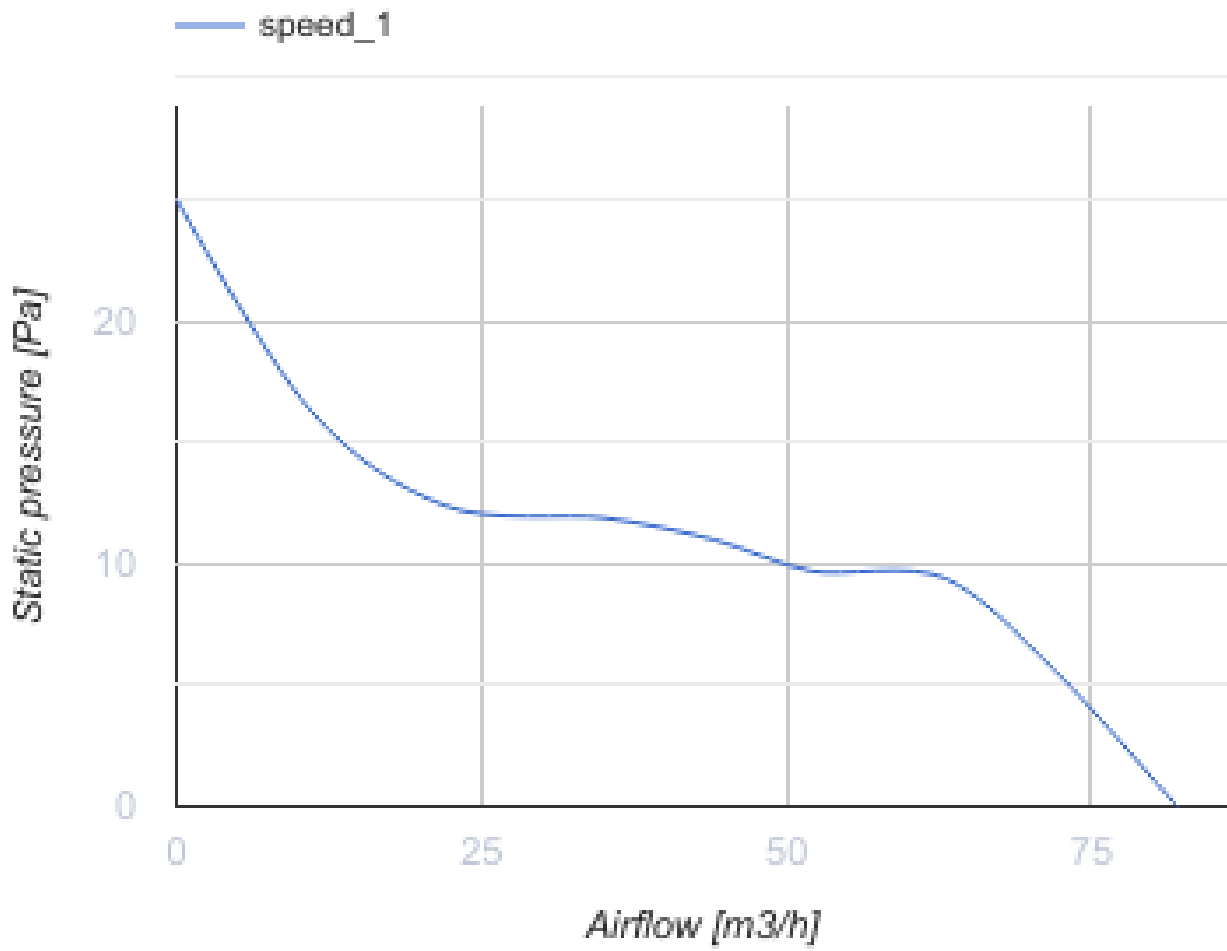

# 100 Бейс Т Л Б

Вентс Бейс — осьовий побутовий витяжний вентилятор системи Design Concept, призначений для використання в приміщеннях із нормальною та підвищеною вологістю: кухнях, душових і ванних кімнатах, санвузлах тощо.

- Максимальна витрата повітря: 82
- Рівень звукового тиску LpA на відстані 3 м: 26
- Тип двигуна: АС
- Тип крильчатки: Осьовий
- Матеріал корпусу: Пластик
- Таймер: Таймер вимкнення

	Одиниця виміру	100 Бейс Т Л Б
Розмір повітропроводу, який приєднується	мм	100
Швидкість	-	1
Мінімальна напруга живлення	В	220
Максимальна напруга живлення	В	240
Частота мережі живлення	Гц	50/60
Номінальна потужність	Вт	7.5
Максимальний струм	А	0.05
Максимальна витрата повітря	м <sup>3</sup> /год	82
Швидкість обертання	-	1800
Рівень звукового тиску LpA на відстані 3 м	дБ(А)	26
Мінімальна температура оточуючого повітря	°С	1
Максимальна температура оточуючого повітря	°С	40
Клас захисту	-	IP24