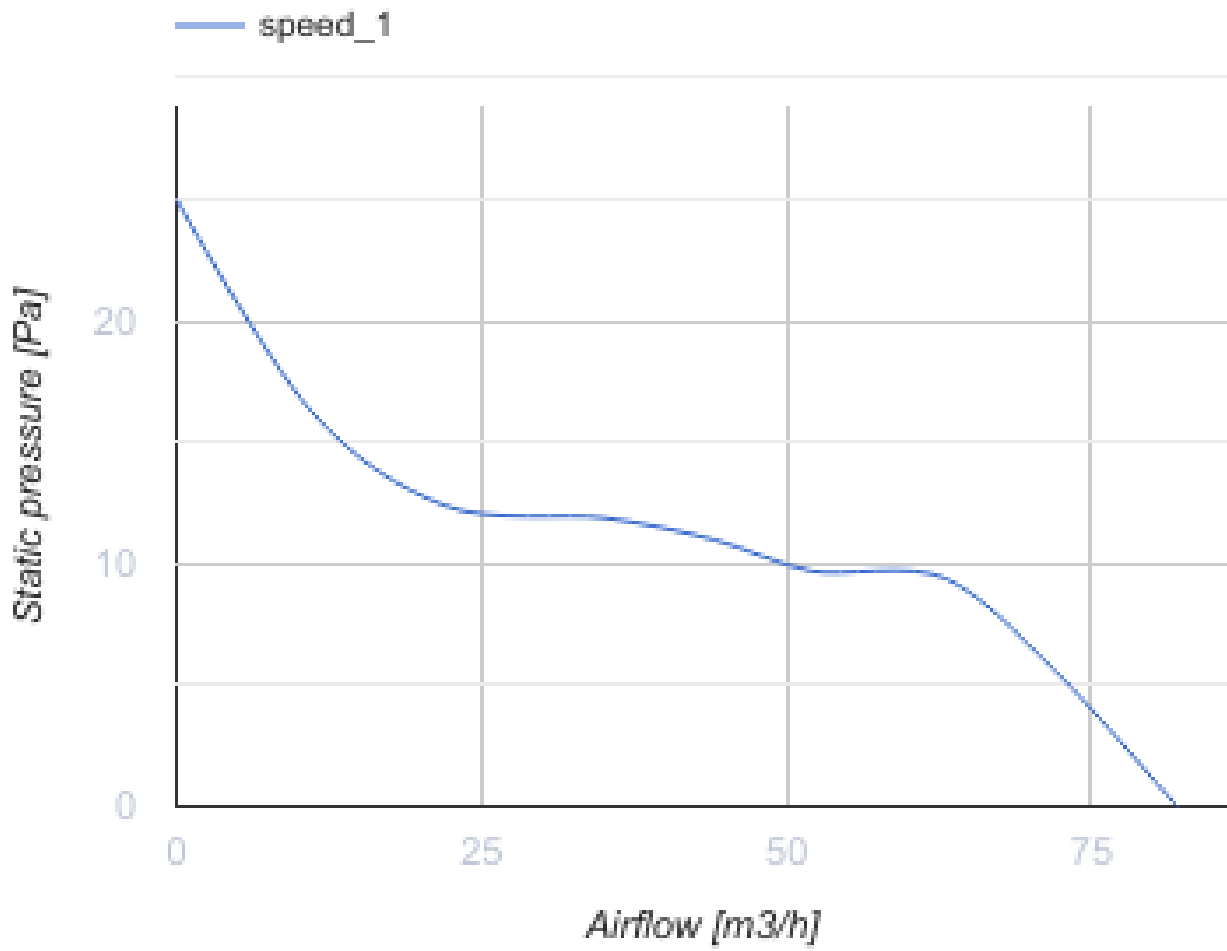

100 Бейс Т Л Б

Вентс Бейс — осьовий побутовий витяжний вентилятор системи Design Concept, призначений для використання в приміщеннях із нормальною та підвищеною вологістю: кухнях, душових і ванних кімнатах, санвузлах тощо.

- Максимальна витрата повітря: 82
- Рівень звукового тиску LpA на відстані 3 м: 26
- Тип двигуна: АС
- Тип крильчатки: Осьовий
- Матеріал корпусу: Пластик
- Таймер: Таймер вимкнення

	Одиниця виміру	100 Бейс Т Л Б
Розмір повітропроводу, який приєднується	мм	100
Швидкість	-	1
Мінімальна напруга живлення	В	220
Максимальна напруга живлення	В	240
Частота мережі живлення	Гц	50/60
Номінальна потужність	Вт	7.5
Максимальний струм	А	0.05
Максимальна витрата повітря	м ³ /год	82
Швидкість обертання	-	1800
Рівень звукового тиску LpA на відстані 3 м	дБ(А)	26
Мінімальна температура оточуючого повітря	°С	1
Максимальна температура оточуючого повітря	°С	40
Клас захисту	-	IP24