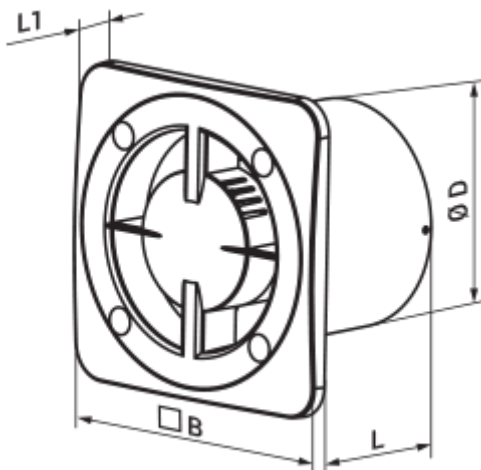

# 100 Бейс Т Л Б

Вентс Бейс — осьовий побутовий витяжний вентилятор системи Design Concept, призначений для використання в приміщеннях із нормальною та підвищеною вологістю: кухнях, душових і ванних кімнатах, санвузлах тощо.

## Розміри

ØD	B	L	L1
99	140	88	13