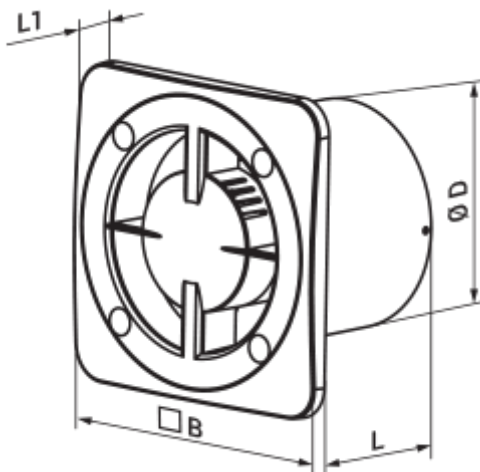

Тип установки	-	Unidirectional
Тип приво́ду	-	Одношвидкісний
Тип теплообміннику	-	Немає
Максимальна витрата повітря	м³/год	100
Споживана потужність	Вт	14
Еталонна об'ємна витрата	м³/с	0.019
Питома споживана потужність у вихідній точці	Вт/(м³/год)	0.14
Спосіб керування приводом	-	Локальне регулювання споживання
Максимальні зовнішні витоки	%	2.7
Холодний - Річне споживання електроенергії (АЕС)	кВт.год/рік	114
Помірний - Річне споживання електроенергії (АЕС)	кВт.год/рік	114
Теплий - Річне споживання електроенергії (АЕС)	кВт.год/рік	114
Холодний - Річне енергозбереження (АHS)	кВт.год/рік	5536
Річне збереження тепла в помірному кліматі	кВт.год/рік	2830
Річне збереження тепла в теплом кліматі	кВт.год/рік	1280
Декларований тип вентиляційної одиниці	-	RVU UVU
Sound power level	дБ(А)	54

Розміри

ØD	B	L	L1
99	140	88	13

Аксесуари

Панелі

Найменування	Фото	Опис