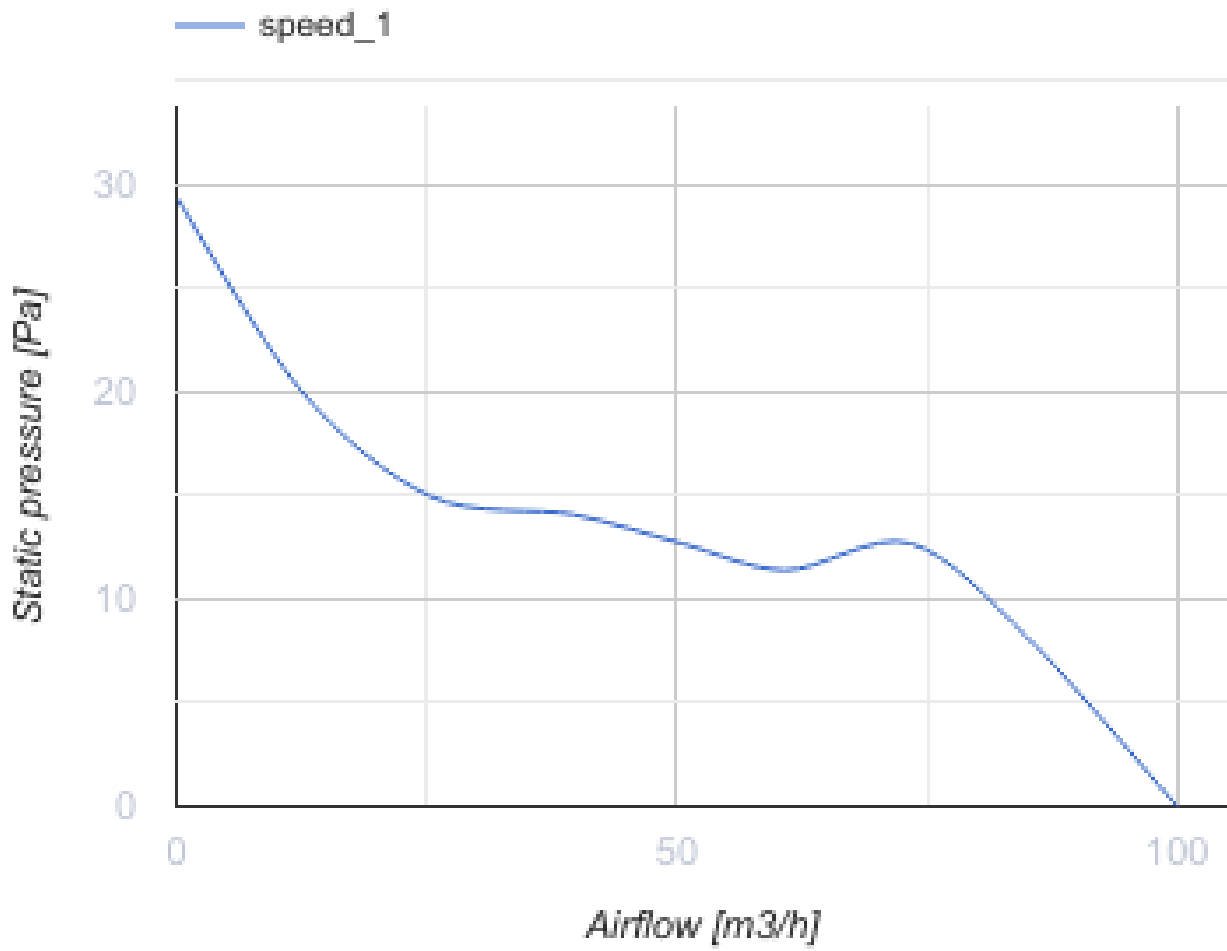

# 100 Бейс ТН К

Вентс Бейс — осьовий побутовий витяжний вентилятор системи Design Concept, призначений для використання в приміщеннях із нормальною та підвищеною вологістю: кухнях, душових і ванних кімнатах, санвузлах тощо.

- Максимальна витрата повітря: 100
- Рівень звукового тиску LpA на відстані 3 м: 34
- Тип двигуна: АС
- Тип крильчатки: Осьовий
- Матеріал корпусу: Пластик
- Захист від зворотньої тяги: Зворотний клапан
- Датчик вологості
- Таймер: Таймер вимкнення

	Одиниця виміру	100 Бейс ТН К
Розмір повітропроводу, який приєднується	мм	100
Швидкість	-	1
Мінімальна напруга живлення	В	220
Максимальна напруга живлення	В	240
Частота мережі живлення	Гц	50/60
Номінальна потужність	Вт	14
Максимальний струм	А	0.09
Максимальна витрата повітря	м <sup>3</sup> /год	100
Швидкість обертання	-	2300
Рівень звукового тиску LpA на відстані 3 м	дБ(А)	34
Мінімальна температура оточуючого повітря	°С	1
Максимальна температура оточуючого повітря	°С	40
Клас захисту	-	IP24