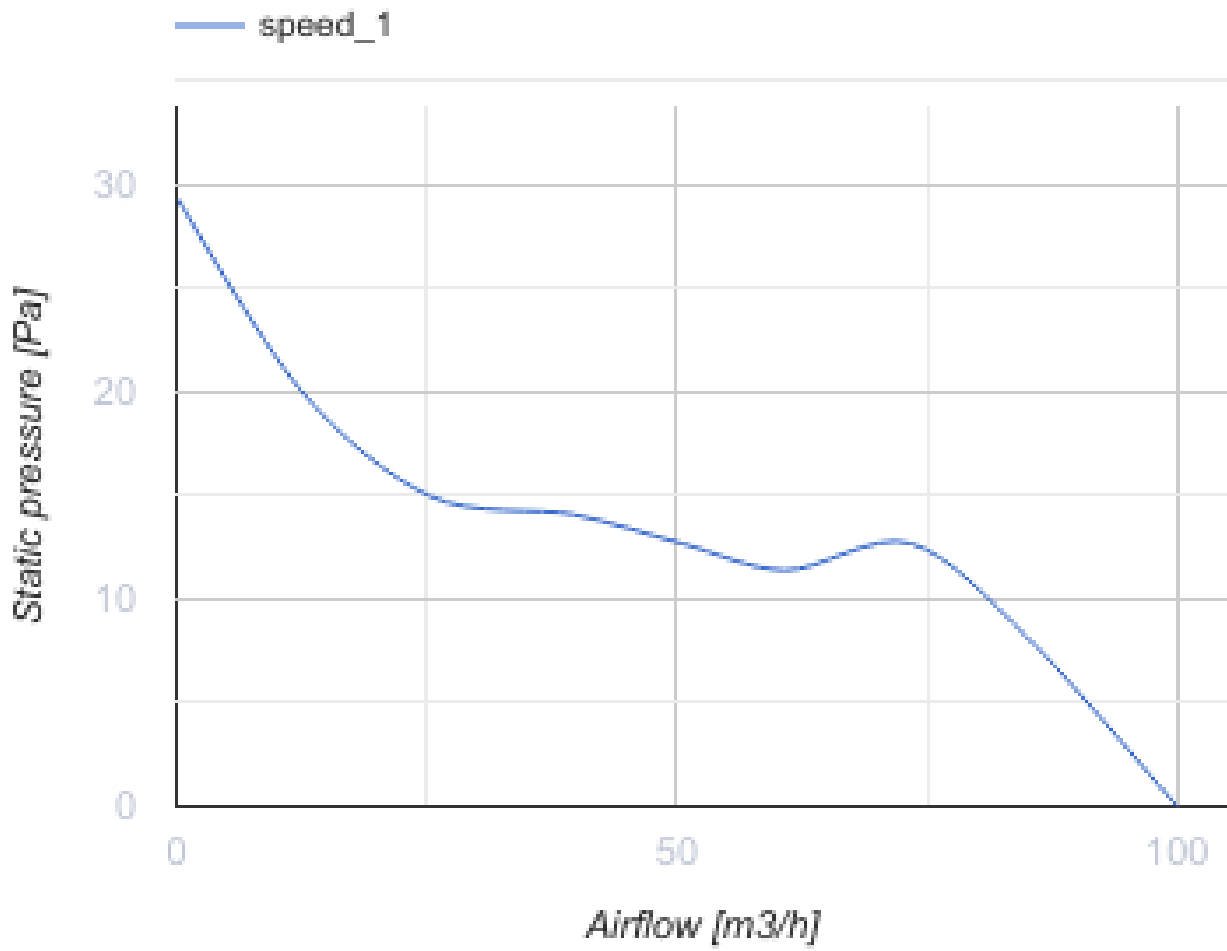

Розміри

ØD	B	L	L1
99	140	88	13