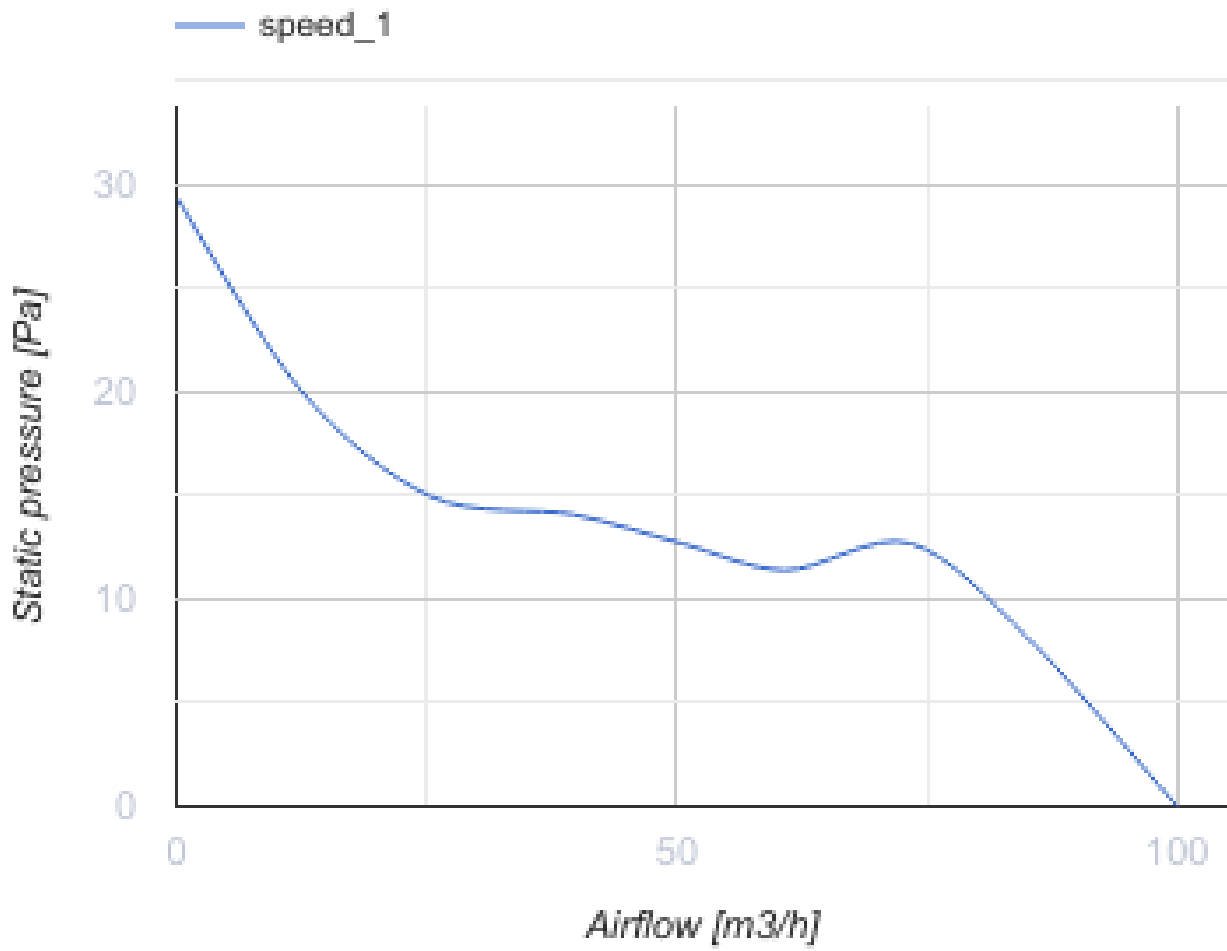

100 Бейс ТН К

Вентс Бейс — осьовий побутовий витяжний вентилятор системи Design Concept, призначений для використання в приміщеннях із нормальною та підвищеною вологістю: кухнях, душових і ванних кімнатах, санвузлах тощо.

- Максимальна витрата повітря: 100
- Рівень звукового тиску LpA на відстані 3 м: 34
- Тип двигуна: АС
- Тип крильчатки: Осьовий
- Матеріал корпусу: Пластик
- Захист від зворотньої тяги: Зворотний клапан
- Датчик вологості
- Таймер: Таймер вимкнення

	Одиниця виміру	100 Бейс ТН К
Розмір повітропроводу, який приєднується	мм	100
Швидкість	-	1
Мінімальна напруга живлення	В	220
Максимальна напруга живлення	В	240
Частота мережі живлення	Гц	50/60
Номінальна потужність	Вт	14
Максимальний струм	А	0.09
Максимальна витрата повітря	м ³ /год	100
Швидкість обертання	-	2300
Рівень звукового тиску LpA на відстані 3 м	дБ(А)	34
Мінімальна температура оточуючого повітря	°С	1
Максимальна температура оточуючого повітря	°С	40
Клас захисту	-	IP24