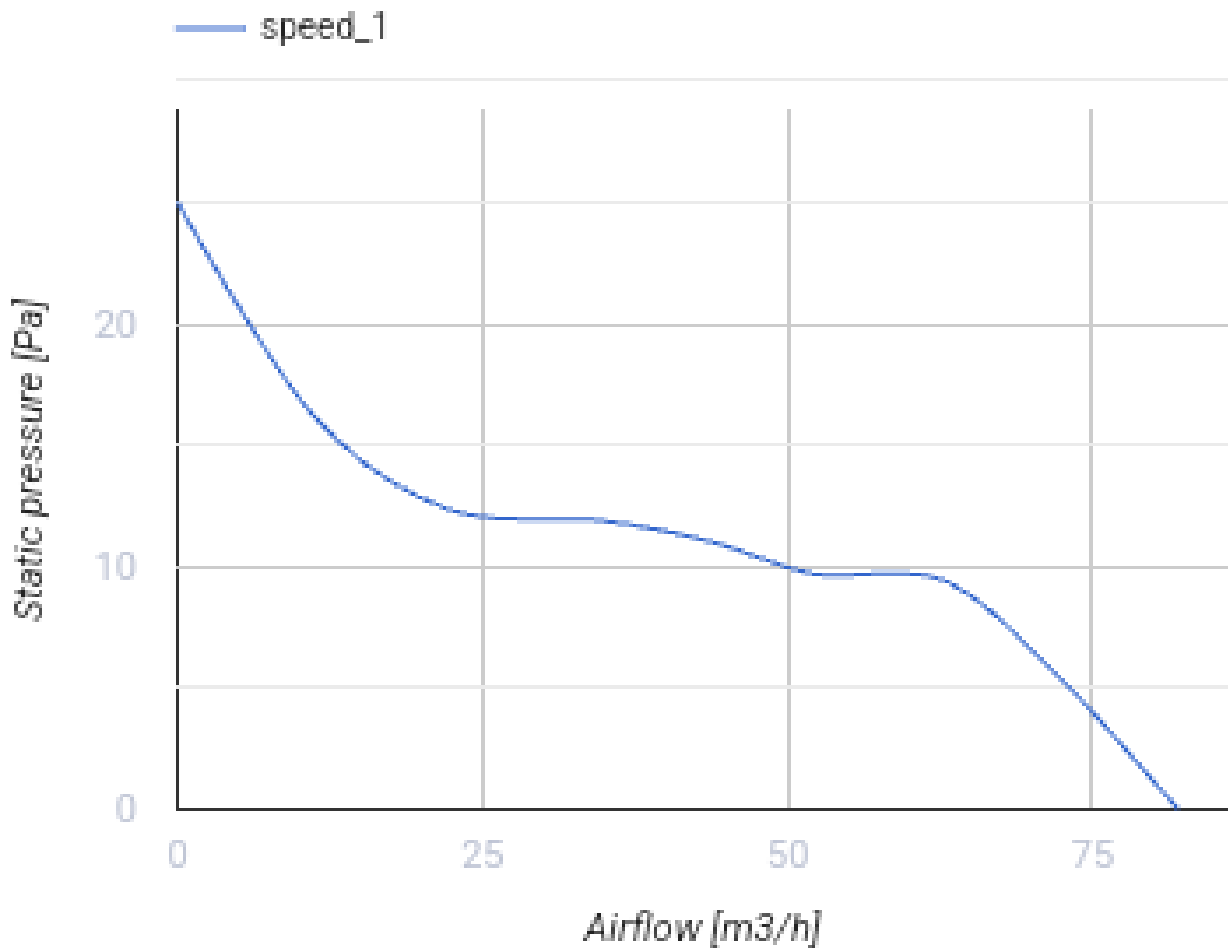

100 Бейс ТН Л Б

Вентс Бейс — осьовий побутовий витяжний вентилятор системи Design Concept, призначений для використання в приміщеннях із нормальною та підвищеною вологістю: кухнях, душових і ванних кімнатах, санвузлах тощо.

- Максимальна витрата повітря: 82
- Рівень звукового тиску LpA на відстані 3 м: 26
- Тип двигуна: АС
- Тип крильчатки: Осьовий
- Матеріал корпусу: Пластик
- Датчик вологості
- Таймер: Таймер вимкнення

	Одиниця виміру	100 Бейс ТН Л Б
Розмір повітропроводу, який приєднується	мм	100
Швидкість	-	1
Мінімальна напруга живлення	В	220
Максимальна напруга живлення	В	240
Частота мережі живлення	Гц	50/60
Номінальна потужність	Вт	7.5
Максимальний струм	А	0.05
Максимальна витрата повітря	м ³ /год	82
Швидкість обертання	-	1800
Рівень звукового тиску LpA на відстані 3 м	дБ(А)	26
Мінімальна температура оточуючого повітря	°С	1
Максимальна температура оточуючого повітря	°С	40
Клас захисту	-	IP24