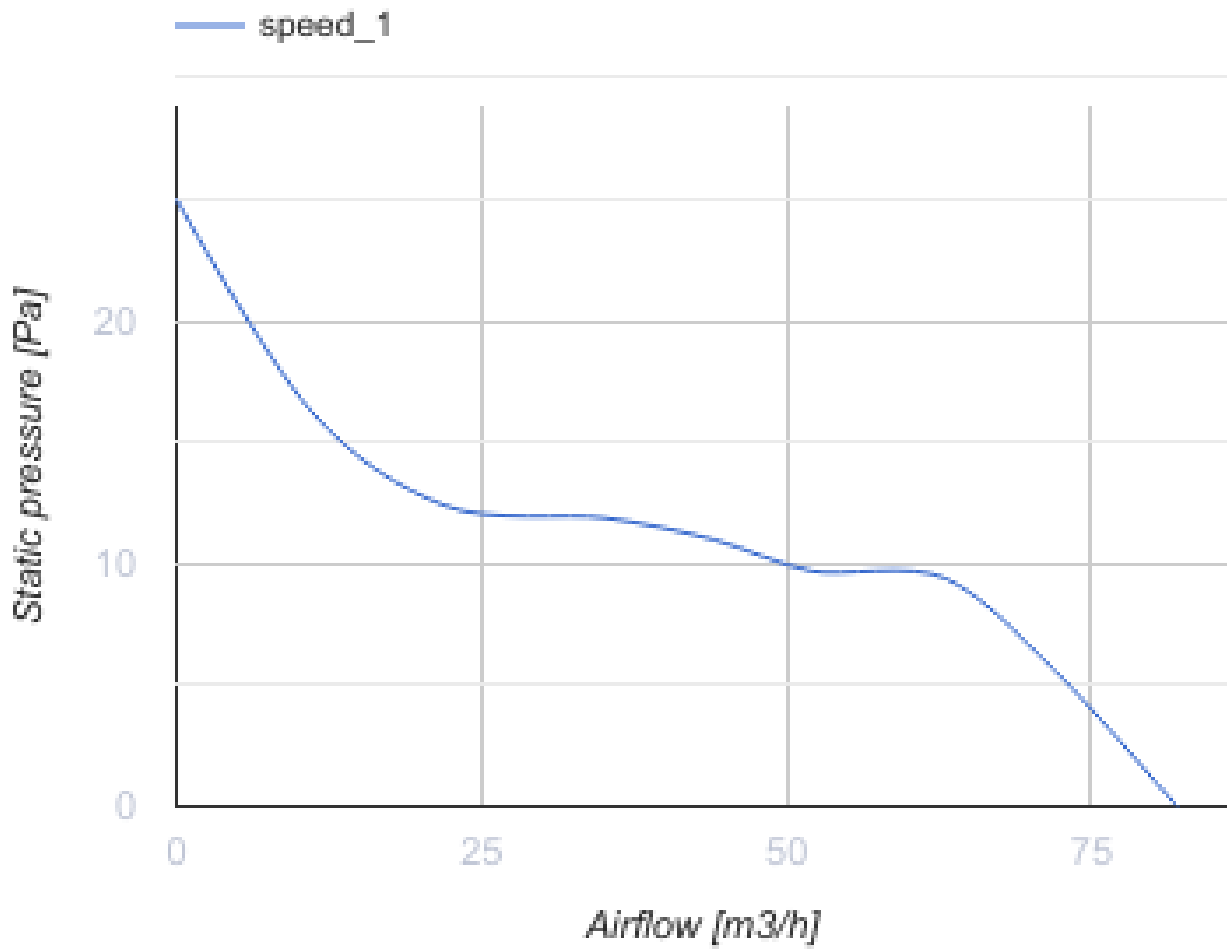

# 100 Бейс ТН Л Б

Витяжні осьові вентилятори високої продуктивності сумісні з декоративними панелями Design concept

- Максимальна витрата повітря: 82
- Рівень звукового тиску LpA на відстані 3 м: 26
- Тип двигуна: АС
- Тип крильчатки: Осьовий
- Матеріал корпусу: Пластик
- Датчик вологості
- Таймер: Таймер вимкнення

	Одиниця виміру	100 Бейс ТН Л Б
Розмір повітропроводу, який приєднується	мм	100
Швидкість	-	1
Мінімальна напруга живлення	В	220
Максимальна напруга живлення	В	240
Частота мережі живлення	Гц	50/60
Номінальна потужність	Вт	7.5
Максимальний струм	А	0.05
Максимальна витрата повітря	м <sup>3</sup> /год	82
Швидкість обертання	-	1800
Рівень звукового тиску LpA на відстані 3 м	дБ(А)	26
Мінімальна температура оточуючого повітря	°С	1
Максимальна температура оточуючого повітря	°С	40
Клас захисту	-	IP24