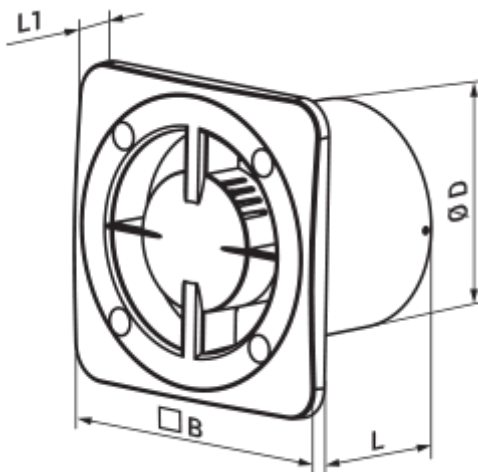

# 100 Бейс турбо

Вентс Бейс — осьовий побутовий витяжний вентилятор системи Design Concept, призначений для використання в приміщеннях із нормальною та підвищеною вологістю: кухнях, душових і ванних кімнатах, санвузлах тощо.

## Розміри

ØD	B	L	L1
99	140	88	13