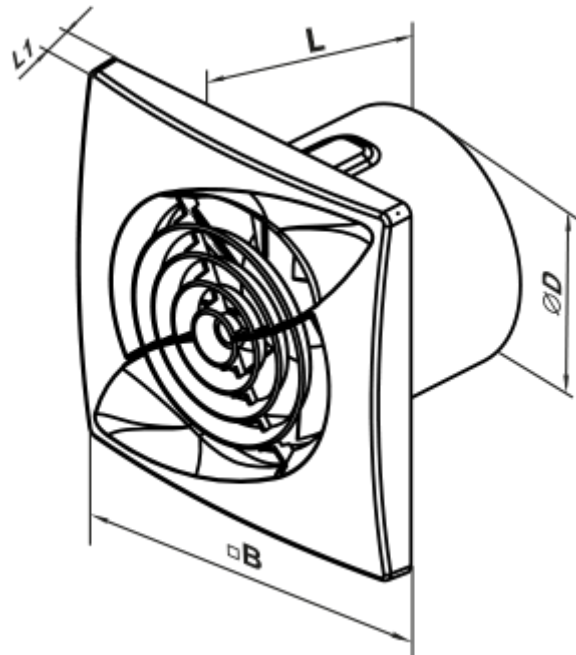

Акcesуари

Кухонні витяжні зонти

Найменування	Фото	Опис
Ф0 100		Фланець віконний застосовується для всіх вентиляторів ВЕНТС за винятком моделей серій ВКО, ВКО1, iFan, Квайт, МАО, ЦФ