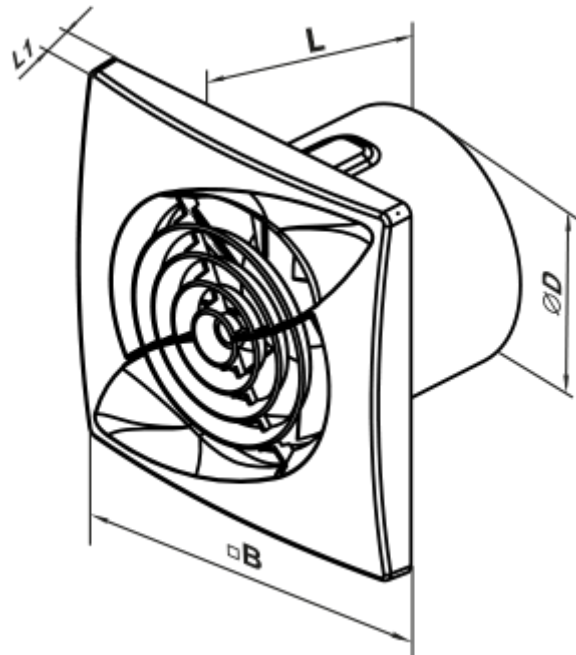

Аксессуары

Кухонні витяжні зонти

Найменування	Фото	Опис
Ф0 100		Фланець віконний застосовується для всіх вентиляторів ВЕНТС за винятком моделей серій ВКО, ВКО1, iFan, Квайт, МАО, ЦФ