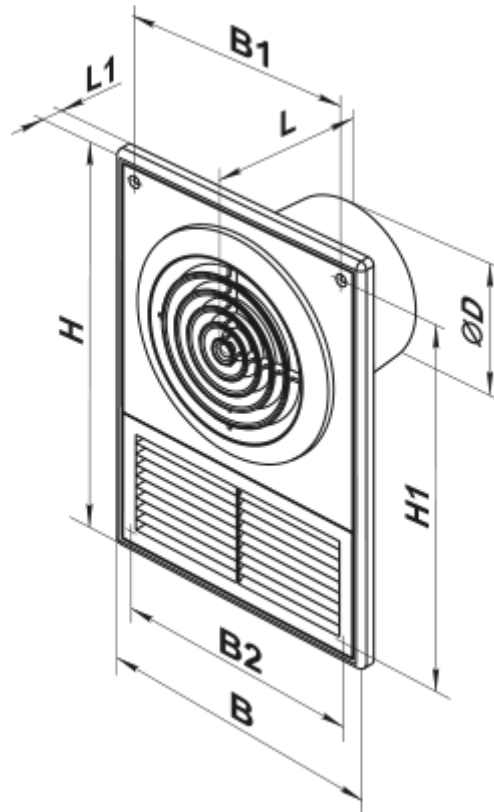

Аксессуары

Кухонні витяжні зонти

Найменування	Фото	Опис
Ф0_100		Фланець віконний застосовується для всіх вентиляторів ВЕНТС за винятком моделей серій ВКО, ВКО1, iFan, Квайт, МАО, ЦФ