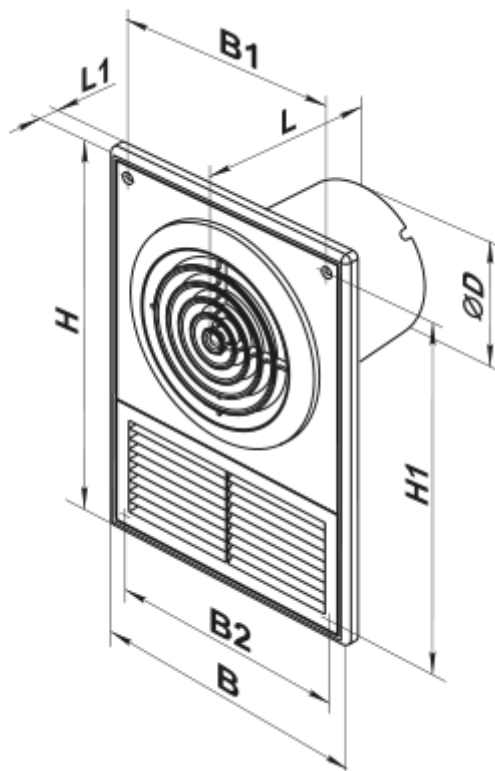

Тип установки	-	Unidirectional
Тип приводу	-	Multi-speed
Тип теплообміннику	-	Немає
Максимальна витрата повітря	м³/год	100
Споживана потужність	Вт	14
Еталонна об'ємна витрата	м³/с	0.019
Питома споживана потужність у вихідній точці	Вт/(м³/год)	0.09
Спосіб керування приводом	-	Ручне керування
Максимальні зовнішні витоки	%	2.7
Холодний - Річне споживання електроенергії (AEC)	кВт.год/рік	100
Помірний - Річне споживання електроенергії (AEC)	кВт.год/рік	100
Теплий - Річне споживання електроенергії (AEC)	кВт.год/рік	100
Холодний - Річне енергозбереження (AHS)	кВт.год/рік	3400
Річне збереження тепла в помірному кліматі	кВт.год/рік	1700
Річне збереження тепла в теплом кліматі	кВт.год/рік	800
Sound power level	дБ(А)	53
Декларований тип вентиляційної одиниці	-	RVU UVU

Розміри

Ø D	B	B1	B2	H	H1	L	L1
100	182	152	160	252	226	128	13