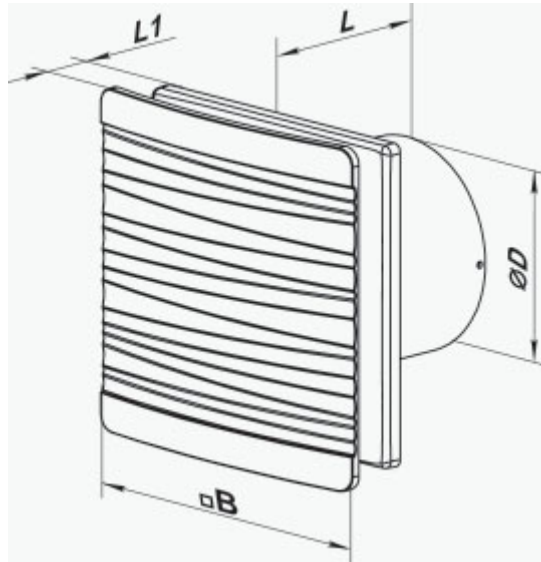

	Одиниця виміру	100 Фліп Ван Л (220 В/60 Гц)
Розмір повітропроводу, який приєднується	мм	100
Швидкість	-	1
Мінімальна напруга живлення	В	220
Максимальна напруга живлення	В	220
Частота мережі живлення	Гц	60
Вага	кг	0.51
Мінімальна температура оточуючого повітря	°С	1
Максимальна температура оточуючого повітря	°С	45
Клас захисту	-	IP44 Zone 1

## Розміри

D	B	L	L1
99	160	79	38