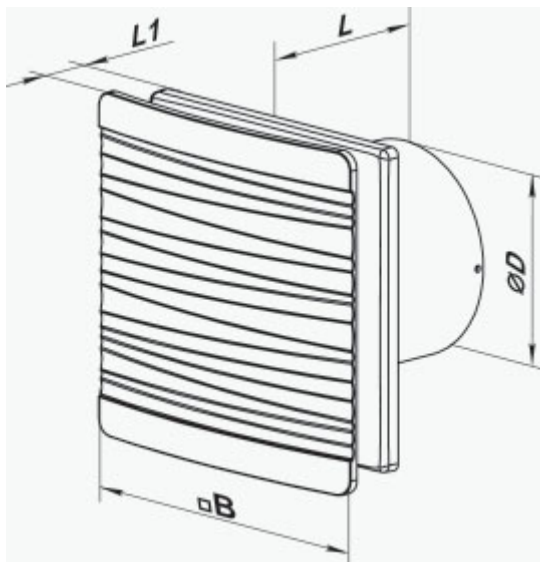

	Одиниця виміру	100 Фліп Ван Т Л (220 В/60 Гц)
Розмір повітропроводу, який приєднується	мм	100
Швидкість	-	1
Мінімальна напруга живлення	В	220
Максимальна напруга живлення	В	220
Частота мережі живлення	Гц	60
Вага	кг	0.51
Мінімальна температура оточуючого повітря	°С	1
Максимальна температура оточуючого повітря	°С	45
Клас захисту	-	IP44 Zone 1

## Розміри

D	B	L	L1
99	160	79	38