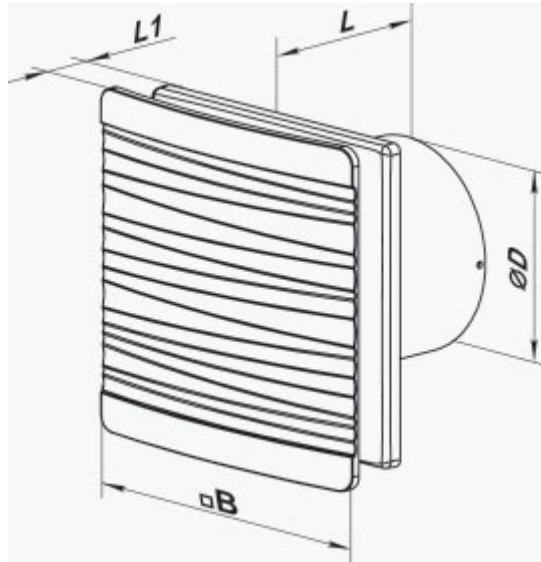

Аксессуары

Кухонні витяжні зонти

Найменування	Фото	Опис
Ф0 100		Фланець віконний застосовується для всіх вентиляторів ВЕНТС за винятком моделей серій ВКО, ВКО1, iFan, Квайт, МАО, ЦФ