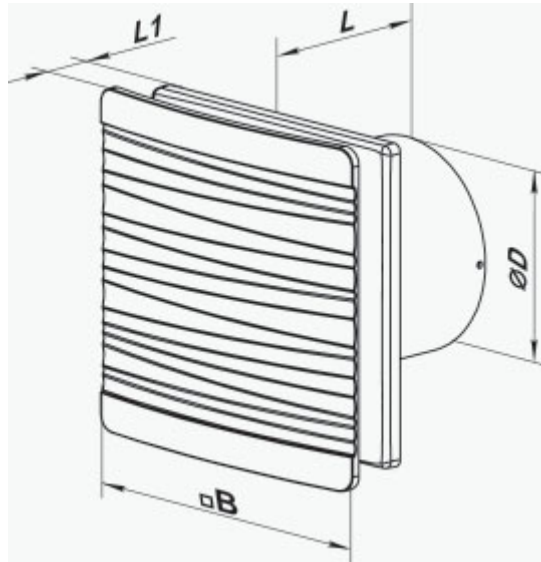

	Одиниця виміру	100 Фліп Ван ТН Л (220 В/60 Гц)
Розмір повітропроводу, який приєднується	мм	100
Швидкість	-	1
Мінімальна напруга живлення	В	220
Максимальна напруга живлення	В	220
Частота мережі живлення	Гц	60
Вага	кг	0.51
Мінімальна температура оточуючого повітря	°С	1
Максимальна температура оточуючого повітря	°С	45
Клас захисту	-	IP44 Zone 1

## Розміри

D	B	L	L1
99	160	79	38