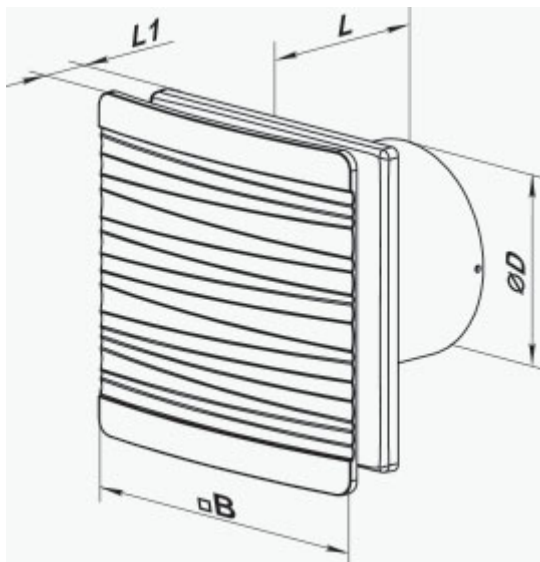

Акcesуари

Кухонні витяжні зонти

Найменування	Фото	Опис
Ф0 100		Фланець віконний застосовується для всіх вентиляторів ВЕНТС за винятком моделей серій ВКО, ВКО1, iFan, Квайт, МАО, ЦФ