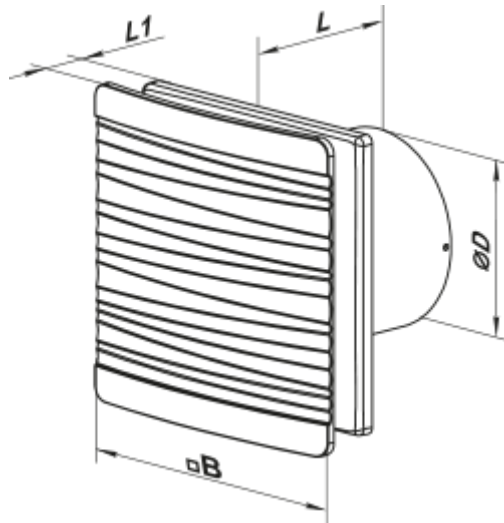

	Одиниця виміру	100 Фліп ТН Л
Розмір повітропроводу, який приєднується	мм	100
Фазність	-	1
Мінімальна напруга живлення	В	220
Максимальна напруга живлення	В	240
Частота мережі живлення	Гц	50
Номінальна потужність	Вт	8
Максимальний струм	А	0.05
Максимальна витрата повітря	м³/год	85
Швидкість обертання	-	2000
Рівень звукового тиску LpA на відстані 3 м	дБ(А)	27
Вага	кг	0.51
Мінімальна температура оточуючого повітря	°С	1
Максимальна температура оточуючого повітря	°С	45
Клас захисту	-	IP44
Матеріал крильчатки	-	Пластик

## Розміри

Ø D	B	L	L1
99	160	79	38