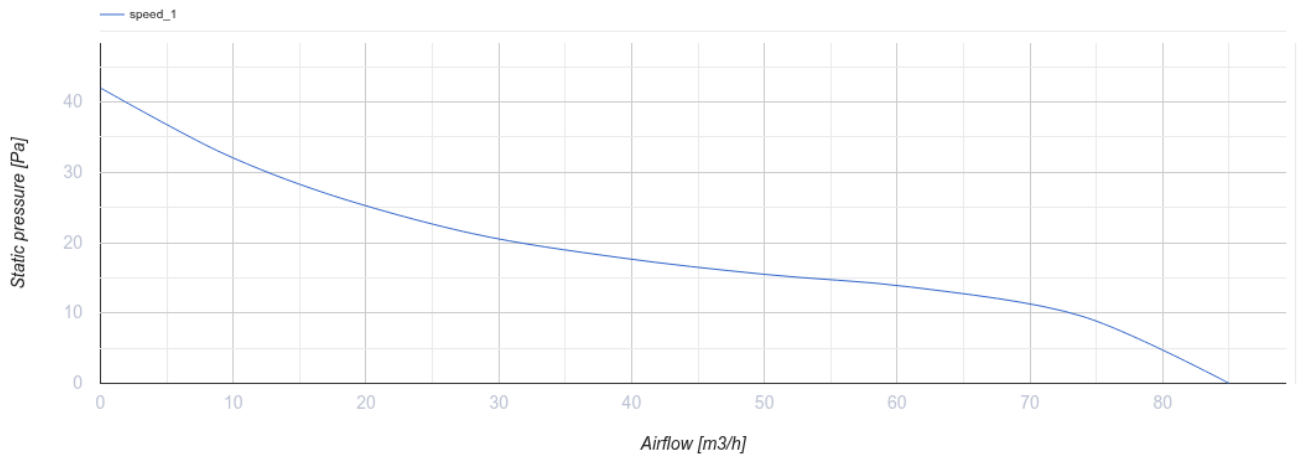

## 100 Фліп ТН Л

Осьові декоративні вентилятори для витяжної вентиляції з низьким енергоспоживанням

- Рівень звукового тиску LpA на відстані 3 м: 27
- Матеріал корпусу: Пластик
- Таймер: Таймер вимкнення

	Одиниця виміру	100 Фліп ТН Л
Розмір повітропроводу, який приєднується	мм	100
Фазність	-	1
Мінімальна напруга живлення	В	220
Максимальна напруга живлення	В	240
Частота мережі живлення	Гц	50
Номінальна потужність	Вт	8
Максимальний струм	А	0.05
Максимальна витрата повітря	м³/год	85
Швидкість обертання	-	2000
Рівень звукового тиску LpA на відстані 3 м	дБ(А)	27
Вага	кг	0.51
Мінімальна температура оточуючого повітря	°С	1
Максимальна температура оточуючого повітря	°С	45
Клас захисту	-	IP44
Матеріал крильчатки	-	Пластик

## Розміри

Ø D	B	L	L1
99	160	79	38