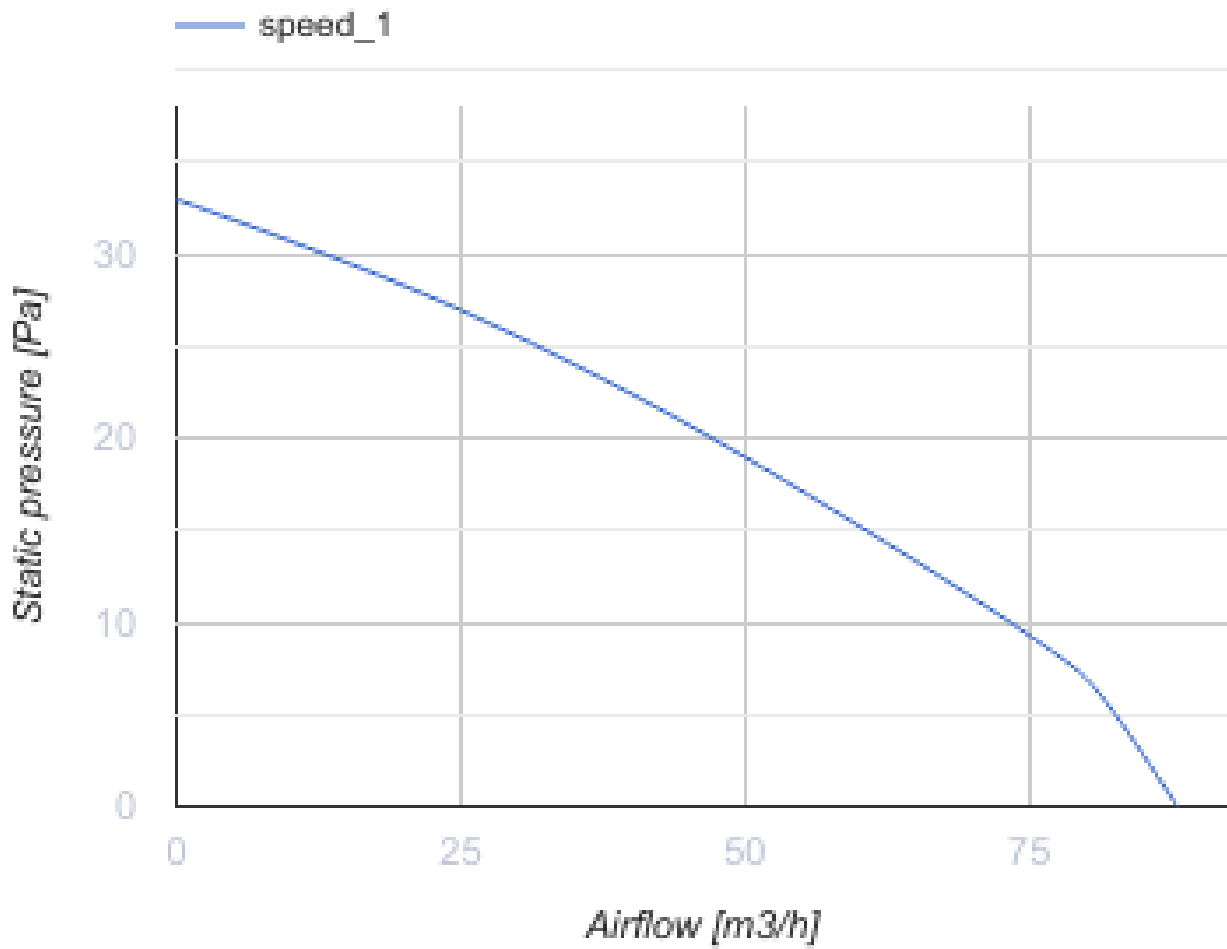

## 100 ЛД Лайт синій

Осьові декоративні вентилятори з LED підсвіткою для витяжної вентиляції

- Максимальна витрата повітря: 88
- Рівень звукового тиску LpA на відстані 3 м: 33
- Тип двигуна: АС
- Матеріал корпусу: Пластик

	Одиниця виміру	100 ЛД Лайт синій
Розмір повітропроводу, який приєднується	мм	100
Швидкість	-	1
Мінімальна напруга живлення	В	220
Максимальна напруга живлення	В	240
Частота мережі живлення	Гц	50
Номінальна потужність	Вт	14
Максимальний струм	А	0.085
Максимальна витрата повітря	м <sup>3</sup> /год	88
Рівень звукового тиску LpA на відстані 3 м	дБ(А)	33
Вага	кг	0.73
Мінімальна температура оточуючого повітря	°С	1
Максимальна температура оточуючого повітря	°С	40
Клас захисту	-	IP34

### Розміри

Ø D	B	L	L1
100	160	126	96