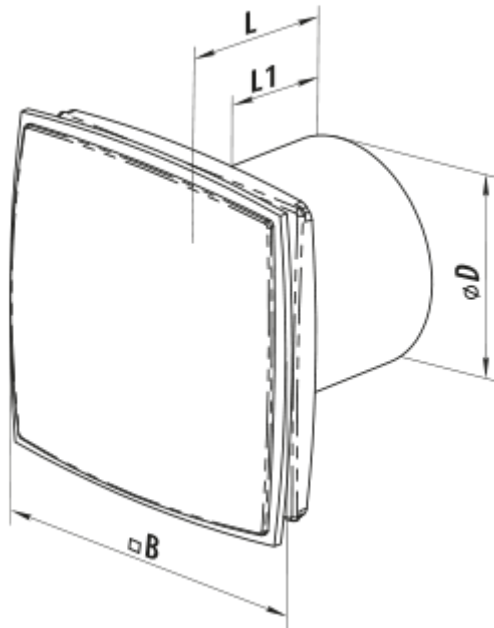

	Одиниця виміру	100 ЛД Лайт синій
Розмір повітропроводу, який приєднується	мм	100
Швидкість	-	1
Мінімальна напруга живлення	В	220
Максимальна напруга живлення	В	240
Частота мережі живлення	Гц	50
Номінальна потужність	Вт	14
Максимальний струм	А	0.085
Максимальна витрата повітря	м <sup>3</sup> /год	88
Рівень звукового тиску LpA на відстані 3 м	дБ(А)	33
Вага	кг	0.73
Мінімальна температура оточуючого повітря	°С	1
Максимальна температура оточуючого повітря	°С	40
Клас захисту	-	IP34

## Розміри

Ø D	B	L	L1
100	160	126	96