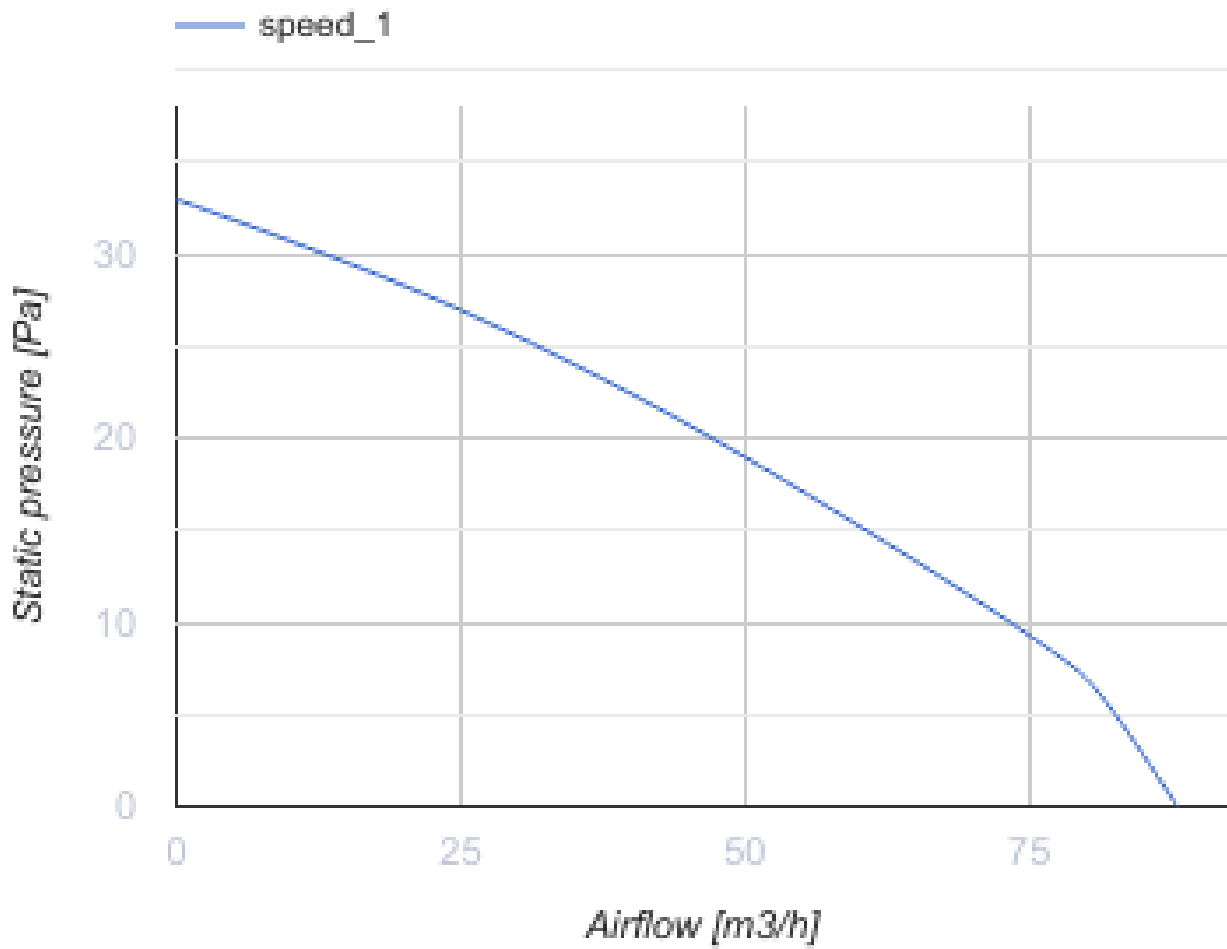

100 ЛД Лайт синій

Осьові декоративні вентилятори з LED підсвіткою для витяжної вентиляції

- Максимальна витрата повітря: 88
- Рівень звукового тиску LpA на відстані 3 м: 33
- Тип двигуна: АС
- Матеріал корпусу: Пластик

	Одиниця виміру	100 ЛД Лайт синій
Розмір повітропроводу, який приєднується	мм	100
Швидкість	-	1
Мінімальна напруга живлення	В	220
Максимальна напруга живлення	В	240
Частота мережі живлення	Гц	50
Номінальна потужність	Вт	14
Максимальний струм	А	0.085
Максимальна витрата повітря	м ³ /год	88
Рівень звукового тиску LpA на відстані 3 м	дБ(А)	33
Вага	кг	0.73
Мінімальна температура оточуючого повітря	°С	1
Максимальна температура оточуючого повітря	°С	40
Клас захисту	-	IP34