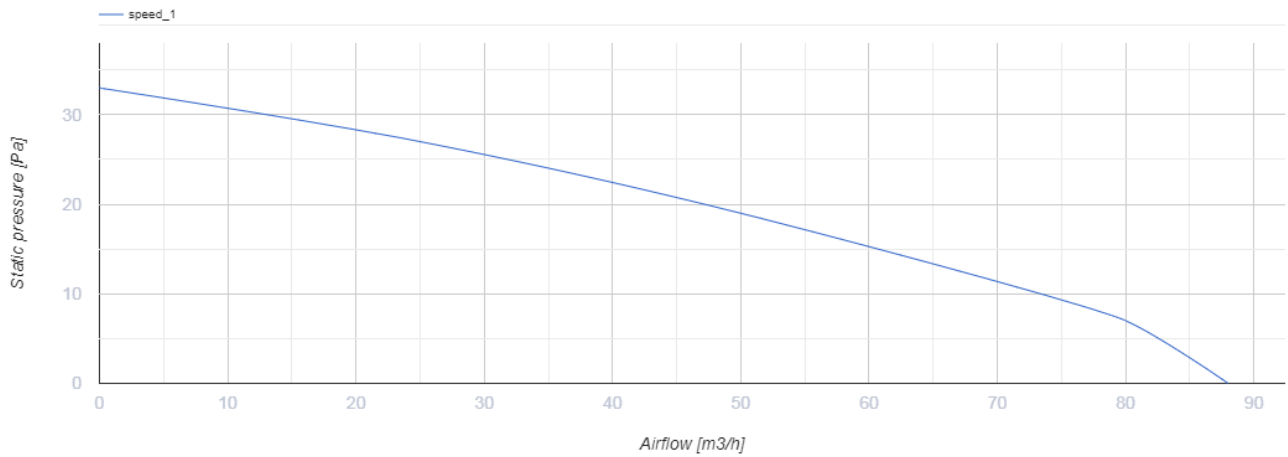

## 100 ЛД Лайт синій

Осьові декоративні вентилятори з LED підсвіткою для витяжної вентиляції

- Максимальна витрата повітря: 88
- Рівень звукового тиску LpA на відстані 3 м: 33
- Тип двигуна: АС
- Матеріал корпусу: Пластик

	Одиниця виміру	100 ЛД Лайт синій
Розмір повітропроводу, який приєднується	мм	100
Швидкість	-	1
Мінімальна напруга живлення	В	220
Максимальна напруга живлення	В	240
Частота мережі живлення	Гц	50
Номінальна потужність	Вт	14
Максимальний струм	А	0.085
Максимальна витрата повітря	м <sup>3</sup> /год	88
Рівень звукового тиску LpA на відстані 3 м	дБ(А)	33
Вага	кг	0.73
Мінімальна температура оточуючого повітря	°С	1
Максимальна температура оточуючого повітря	°С	40
Клас захисту	-	IP34

## Розміри

Ø D	B	L	L1
100	160	126	96