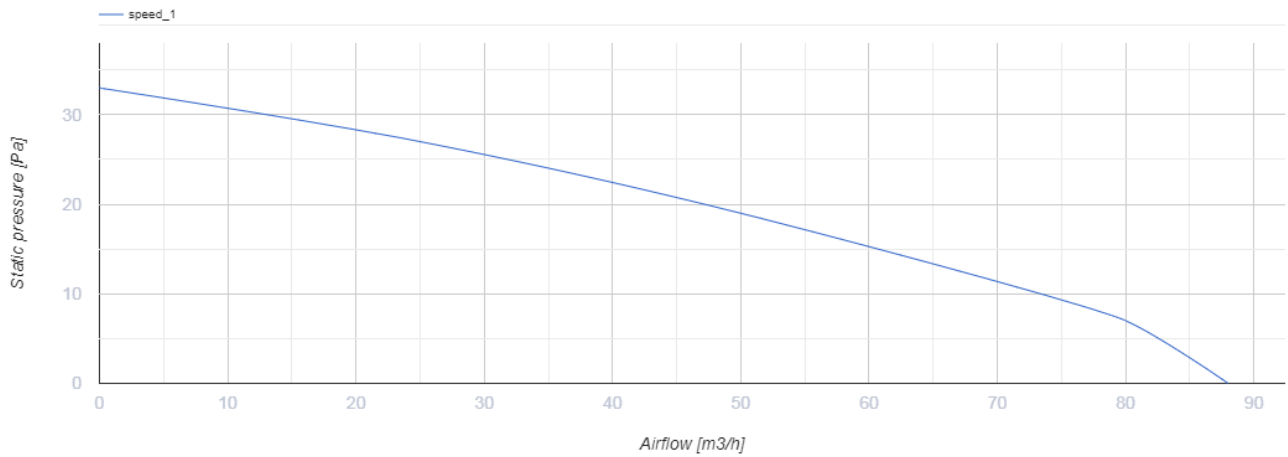

# 100 ЛД Лайт Червоний

Осьові декоративні вентилятори з LED підсвіткою для витяжної вентиляції

- Максимальна витрата повітря: 88
- Рівень звукового тиску LpA на відстані 3 м: 33
- Тип двигуна: АС
- Матеріал корпусу: Пластик

	Одиниця виміру	100 ЛД Лайт червоний
Розмір повітропроводу, який приєднується	мм	100
Швидкість	-	1
Мінімальна напруга живлення	В	220
Максимальна напруга живлення	В	240
Частота мережі живлення	Гц	50
Номінальна потужність	Вт	14
Максимальний струм	А	0.085
Максимальна витрата повітря	м <sup>3</sup> /год	88
Рівень звукового тиску LpA на відстані 3 м	дБ(А)	33
Вага	кг	0.73
Мінімальна температура оточуючого повітря	°С	1
Максимальна температура оточуючого повітря	°С	40
Клас захисту	-	IP34

## Розміри

Ø D	B	L	L1
100	160	126	96