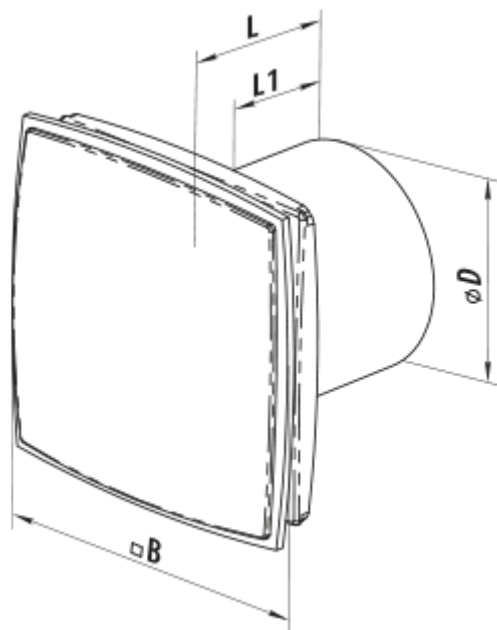

Аксессуары

Фланці

Найменування	Фото	Опис
Ф0 100		Фланець віконний застосовується для всіх вентиляторів ВЕНТС за винятком моделей серій ВКО, ВКО1, iFan, Квайт, МАО, ЦФ