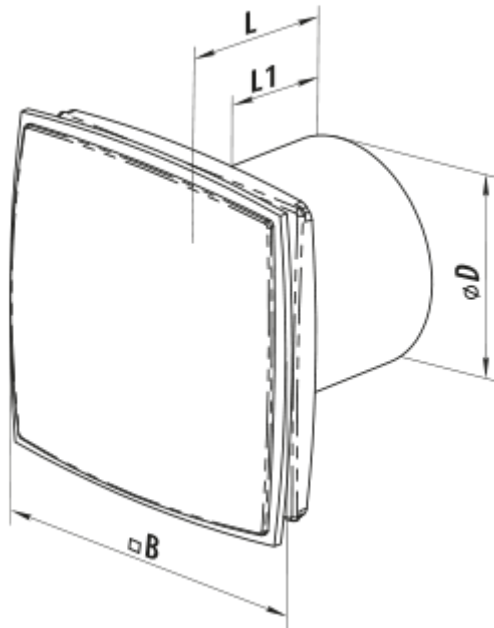

	Одиниця виміру	100 ЛД Лайт червоний
Розмір повітропроводу, який приєднується	мм	100
Швидкість	-	1
Мінімальна напруга живлення	В	220
Максимальна напруга живлення	В	240
Частота мережі живлення	Гц	50
Номінальна потужність	Вт	14
Максимальний струм	А	0.085
Максимальна витрата повітря	м <sup>3</sup> /год	88
Рівень звукового тиску LpA на відстані 3 м	дБ(А)	33
Вага	кг	0.73
Мінімальна температура оточуючого повітря	°С	1
Максимальна температура оточуючого повітря	°С	40
Клас захисту	-	IP34

## Розміри

Ø D	B	L	L1
100	160	126	96