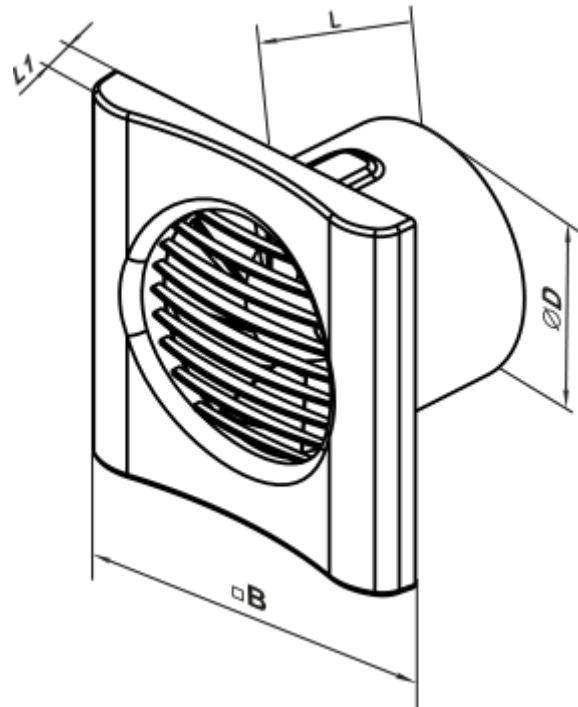

D	B	L	L1
99	150	79	19

Аксессуары

Кухонні витяжні зонти

Найменування	Фото	Опис
Ф0 100		Фланець віконний застосовується для всіх вентиляторів ВЕНТС за винятком моделей серій ВКО, ВКО1, iFan, Квайт, МАО, ЦФ