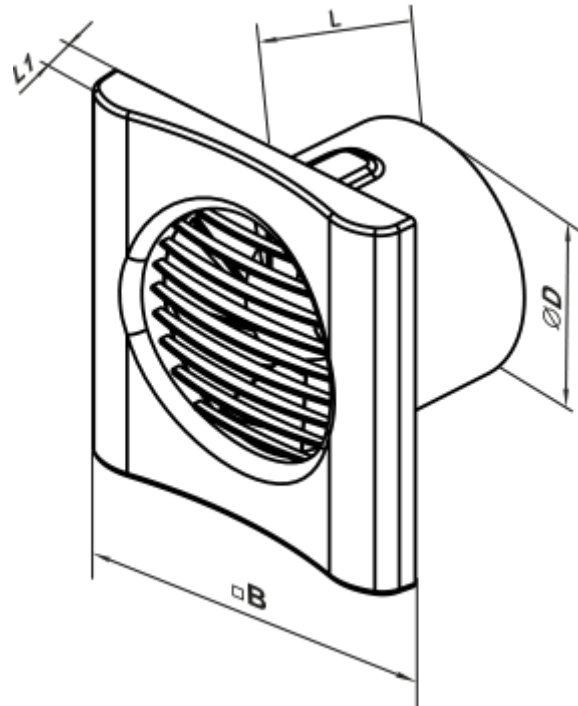

Акcesуари

Кухонні витяжні зонти

Найменування	Фото	Опис
Ø100		Фланець віконний застосовується для всіх вентиляторів ВЕНТС за винятком моделей серій ВКО, ВКО1, iFan, Квайт, МАО, ЦФ