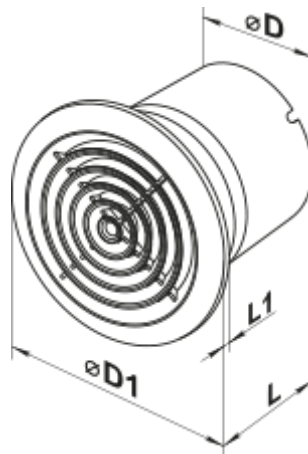

Тип установки	-	Unidirectional
Тип приво́ду	-	Multi-speed
Тип теплообміннику	-	Немає
Максимальна витрата повітря	м³/год	100
Споживана потужність	Вт	14
Еталонна об'ємна витрата	м³/с	0.019
Питома споживана потужність у вихідній точці	Вт/(м³/год)	0.09
Спосіб керування приводом	-	Ручне керування
Максимальні зовнішні витоки	%	2.7
Холодний - Річне споживання електроенергії (AEC)	кВт.год/рік	100
Помірний - Річне споживання електроенергії (AEC)	кВт.год/рік	100
Теплий - Річне споживання електроенергії (AEC)	кВт.год/рік	100
Холодний - Річне енергозбереження (AHS)	кВт.год/рік	3400
Річне збереження тепла в помірному кліматі	кВт.год/рік	1700
Річне збереження тепла в теплому кліматі	кВт.год/рік	800
Sound power level	дБ(A)	53
Декларований тип вентиляційної одиниці	-	RVU UVU

Розміри

Ø D	Ø D1	L	L1
100	141	128	13

Акcesуари

Кухонні витяжні зонти

Найменування	Фото	Опис