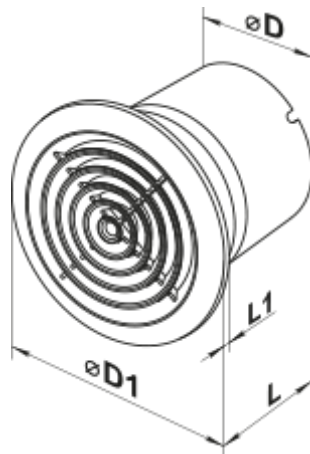

Тип установки	-	Unidirectional
Тип приво́ду	-	Multi-speed
Тип теплообміннику	-	Немає
Максимальна витрата повітря	м³/год	101
Споживана потужність	Вт	16
Еталонна об'ємна витрата	м³/с	0.02
Питома споживана потужність у вихідній точці	Вт/(м³/год)	0.102
Спосіб керування приводом	-	Ручне керування
Максимальні зовнішні витоки	%	2.7
Холодний - Річне споживання електроенергії (АЕС)	кВт.год/рік	100
Помірний - Річне споживання електроенергії (АЕС)	кВт.год/рік	100
Теплий - Річне споживання електроенергії (АЕС)	кВт.год/рік	100
Холодний - Річне енергозбереження (АHS)	кВт.год/рік	3400
Річне збереження тепла в помірному кліматі	кВт.год/рік	1700
Річне збереження тепла в теплому кліматі	кВт.год/рік	800
Sound power level	дБ(А)	58
Декларований тип вентиляційної одиниці	-	RVU UVU

Розміри

Ø D	Ø D1	L	L1
100	141	128	13

Акcesуари

Кухонні витяжні зонти

Найменування	Фото	Опис