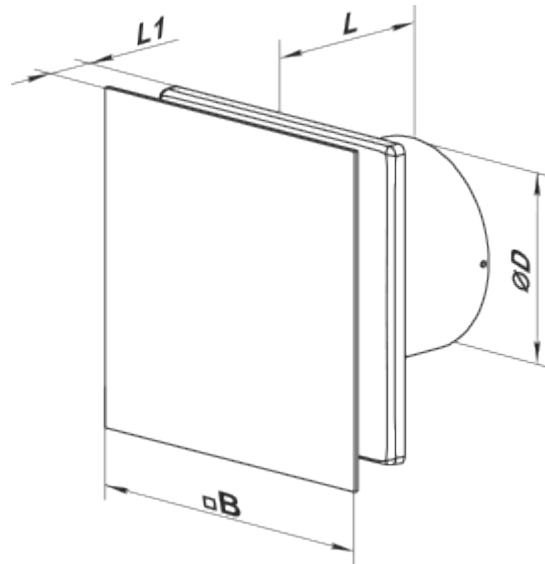

Аксессуары

Фланці

Найменування	Фото	Опис
Ф0 100		Фланець віконний застосовується для всіх вентиляторів ВЕНТС за винятком моделей серій ВКО, ВКО1, iFan, Квайт, МАО, ЦФ