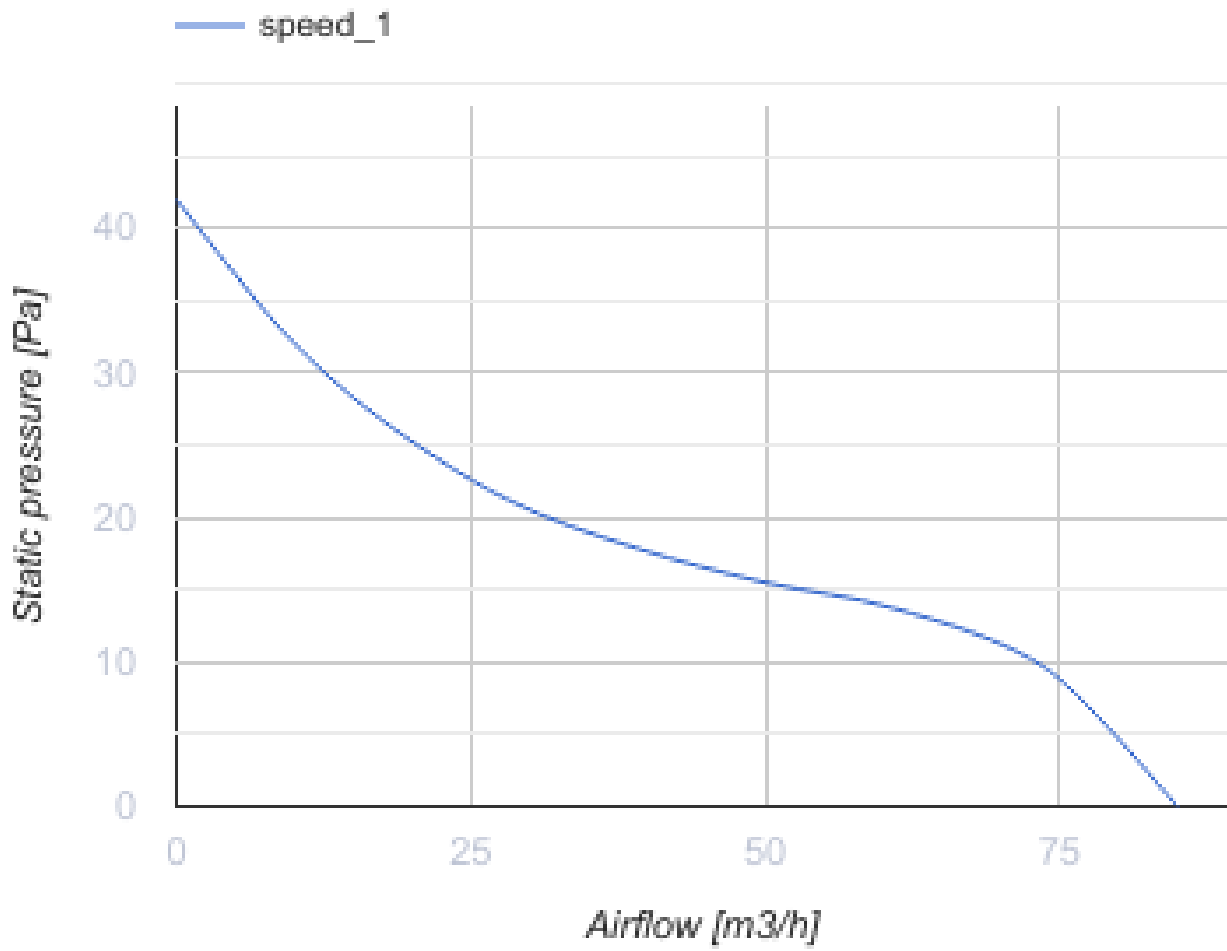

100 Солід Глас Чорний

Осьовий вентилятор з низьким рівнем шуму та енергоспоживання для витяжної вентиляції, яка підходить для використання в Зоні 1

- Максимальна витрата повітря: 85
- Рівень звукового тиску LpA на відстані 3 м: 26
- Тип двигуна: АС
- Матеріал корпусу: Пластик
- Захист від зворотньої тяги: Зворотний клапан

	Одиниця виміру	100 Солід Глас Чорний
Розмір повітропроводу, який приєднується	мм	100
Швидкість	-	1
Мінімальна напруга живлення	В	220
Максимальна напруга живлення	В	240
Частота мережі живлення	Гц	50
Номінальна потужність	Вт	8
Максимальний струм	А	0.5
Максимальна витрата повітря	м ³ /год	85
Швидкість обертання	-	2100
Рівень звукового тиску LpA на відстані 3 м	дБ(А)	26
Вага	кг	0.51
Мінімальна температура оточуючого повітря	°С	1
Максимальна температура оточуючого повітря	°С	45
Клас захисту	-	IP44 Zone 1