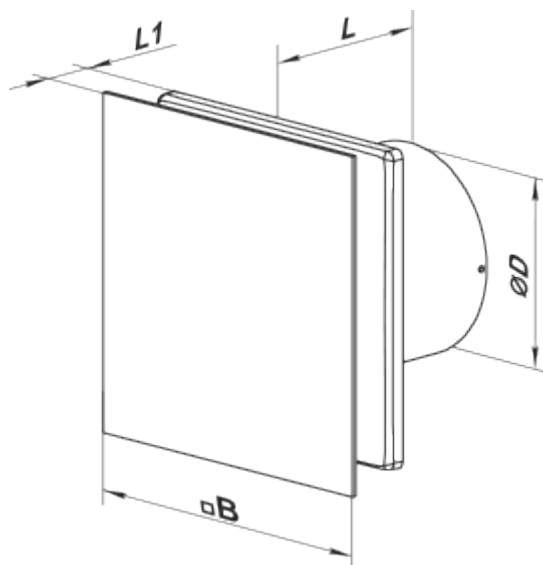

Аксессуары

Фланці

Найменування	Фото	Опис
Ф0 100		Фланець віконний застосовується для всіх вентиляторів ВЕНТС за винятком моделей серій ВКО, ВКО1, іFan, Квайт, MAO, ЦФ