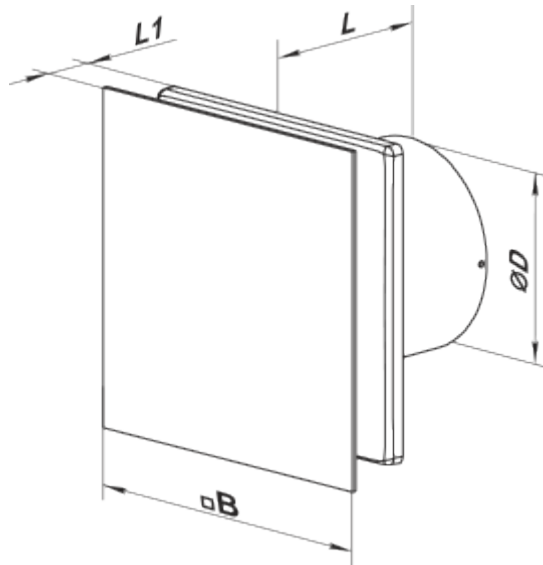

	Одиниця виміру	100 Солід Глас Чорний
Розмір повітропроводу, який приєднується	мм	100
Швидкість	-	1
Мінімальна напруга живлення	В	220
Максимальна напруга живлення	В	240
Частота мережі живлення	Гц	50
Номінальна потужність	Вт	8
Максимальний струм	А	0.5
Максимальна витрата повітря	м <sup>3</sup> /год	85
Швидкість обертання	-	2100
Рівень звукового тиску LpA на відстані 3 м	дБ(А)	26
Вага	кг	0.51
Мінімальна температура оточуючого повітря	°С	1
Максимальна температура оточуючого повітря	°С	45
Клас захисту	-	IP44 Zone 1

## Розміри

Ø D	B	L	L1
99	160	79	38