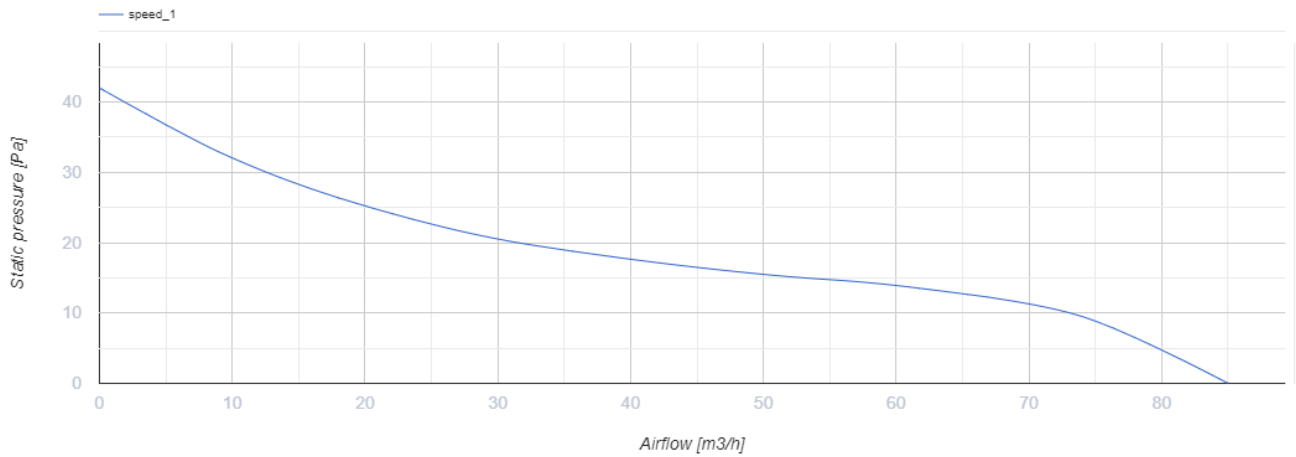

# 100 Солід Глас Чорний

Осьові вентилятори зі скляними панелями для витяжної вентиляції, які підходять для використання в Зоні 1

- Максимальна витрата повітря: 85
- Рівень звукового тиску LpA на відстані 3 м: 26
- Тип двигуна: АС
- Матеріал корпусу: Пластик
- Захист від зворотньої тяги: Зворотний клапан

	Одиниця виміру	100 Солід Глас Чорний
Розмір повітропроводу, який приєднується	мм	100
Швидкість	-	1
Мінімальна напруга живлення	В	220
Максимальна напруга живлення	В	240
Частота мережі живлення	Гц	50
Номінальна потужність	Вт	8
Максимальний струм	А	0.5
Максимальна витрата повітря	м <sup>3</sup> /год	85
Швидкість обертання	-	2100
Рівень звукового тиску LpA на відстані 3 м	дБ(А)	26
Вага	кг	0.51
Мінімальна температура оточуючого повітря	°С	1
Максимальна температура оточуючого повітря	°С	45
Клас захисту	-	IP44 Zone 1

## Розміри

Ø D	B	L	L1
99	160	79	38