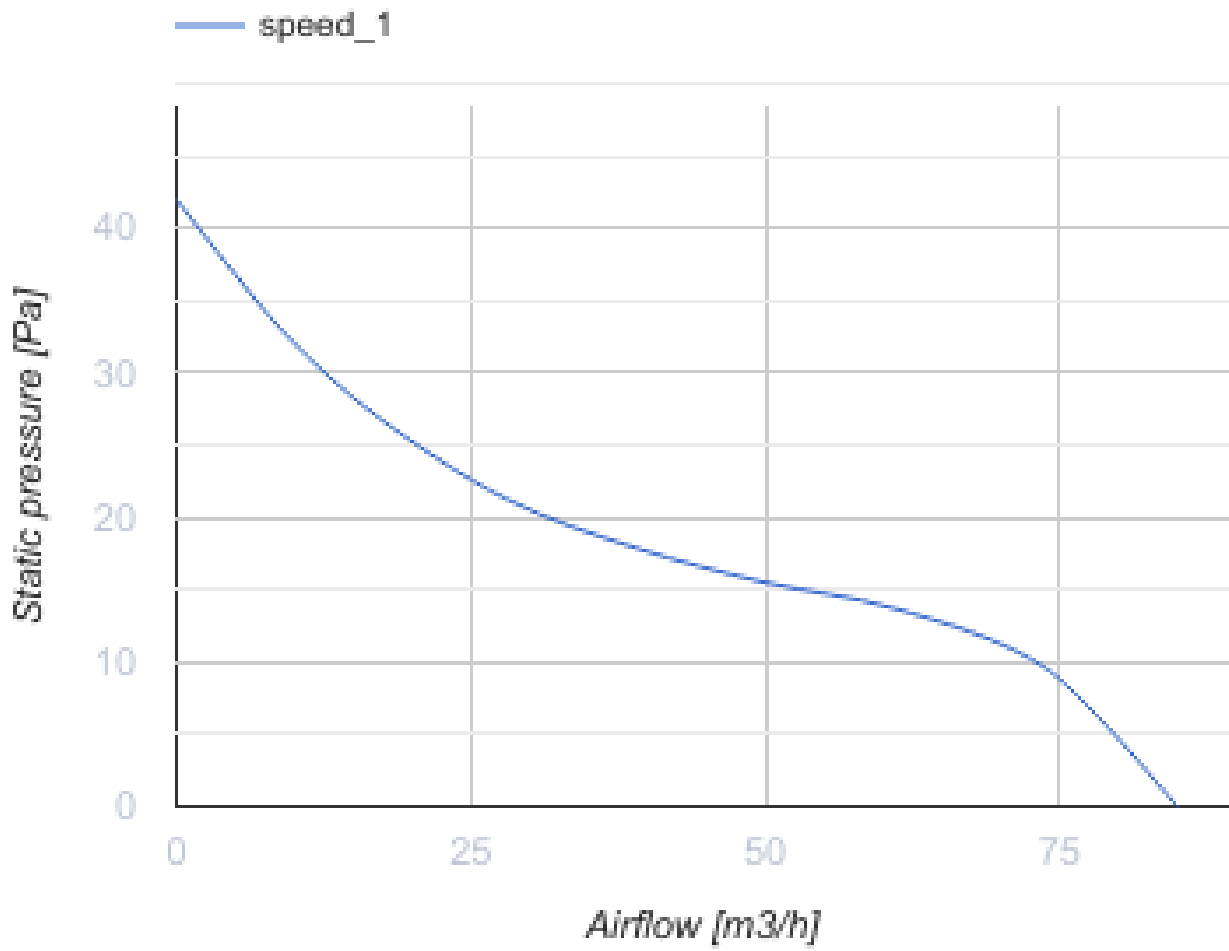

100 Солід Глас Чорний

Осьові вентилятори зі скляними панелями для витяжної вентиляції, які підходять для використання в Зоні 1

- Максимальна витрата повітря: 85
- Рівень звукового тиску LpA на відстані 3 м: 26
- Тип двигуна: АС
- Матеріал корпусу: Пластик
- Захист від зворотньої тяги: Зворотний клапан

	Одиниця виміру	100 Солід Глас Чорний
Розмір повітропроводу, який приєднується	мм	100
Швидкість	-	1
Мінімальна напруга живлення	В	220
Максимальна напруга живлення	В	240
Частота мережі живлення	Гц	50
Номінальна потужність	Вт	8
Максимальний струм	А	0.5
Максимальна витрата повітря	м ³ /год	85
Швидкість обертання	-	2100
Рівень звукового тиску LpA на відстані 3 м	дБ(А)	26
Вага	кг	0.51
Мінімальна температура оточуючого повітря	°С	1
Максимальна температура оточуючого повітря	°С	45
Клас захисту	-	IP44 Zone 1