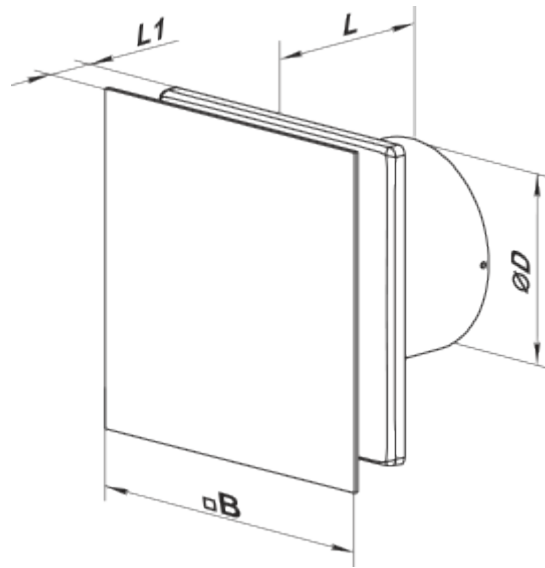

	Одиниця виміру	100 Солід Глас Чорний
Розмір повітропроводу, який приєднується	мм	100
Швидкість	-	1
Мінімальна напруга живлення	В	220
Максимальна напруга живлення	В	240
Частота мережі живлення	Гц	50
Номінальна потужність	Вт	8
Максимальний струм	А	0.5
Максимальна витрата повітря	м <sup>3</sup> /год	85
Швидкість обертання	-	2100
Рівень звукового тиску LpA на відстані 3 м	дБ(А)	26
Вага	кг	0.51
Мінімальна температура оточуючого повітря	°С	1
Максимальна температура оточуючого повітря	°С	45
Клас захисту	-	IP44 Zone 1

## Розміри

Ø D	B	L	L1
99	160	79	38