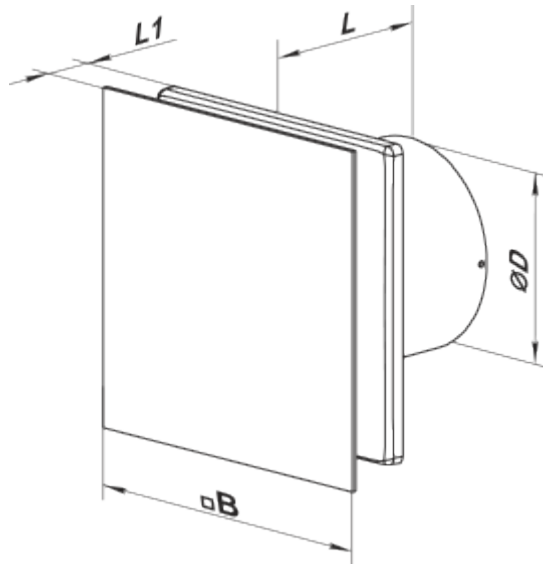

Аксессуары

Кухонні витяжні зонти

Найменування	Фото	Опис
Ф0 100		Фланець віконний застосовується для всіх вентиляторів ВЕНТС за винятком моделей серій ВКО, ВКО1, iFan, Квайт, МАО, ЦФ