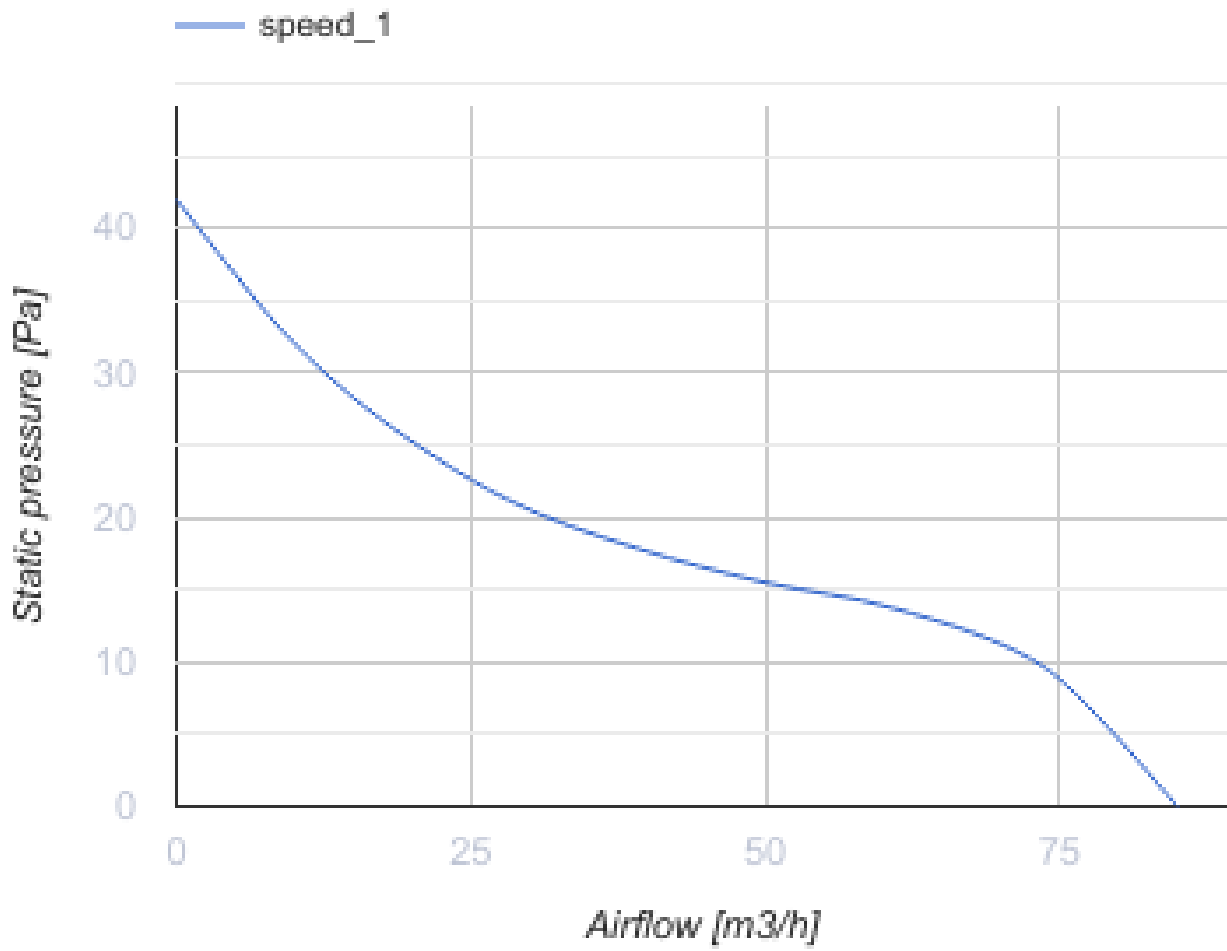

100 Солід Глас Л Чорний

Осьові вентилятори зі скляними панелями для витяжної вентиляції, які підходять для використання в Зоні 1

- Максимальна витрата повітря: 85
- Рівень звукового тиску LpA на відстані 3 м: 26
- Тип двигуна: АС
- Матеріал корпусу: Пластик
- Захист від зворотної тяги: Зворотний клапан

	Одиниця виміру	100 Солід Глас Л Чорний
Розмір повітропроводу, який приєднується	мм	100
Швидкість	-	1
Мінімальна напруга живлення	В	220
Максимальна напруга живлення	В	240
Частота мережі живлення	Гц	50
Номінальна потужність	Вт	8
Максимальний струм	А	0.5
Максимальна витрата повітря	м ³ /год	85
Швидкість обертання	-	2100
Рівень звукового тиску LpA на відстані 3 м	дБ(А)	26
Вага	кг	0.51
Мінімальна температура оточуючого повітря	°С	1
Максимальна температура оточуючого повітря	°С	45
Клас захисту	-	IP44 Zone 1