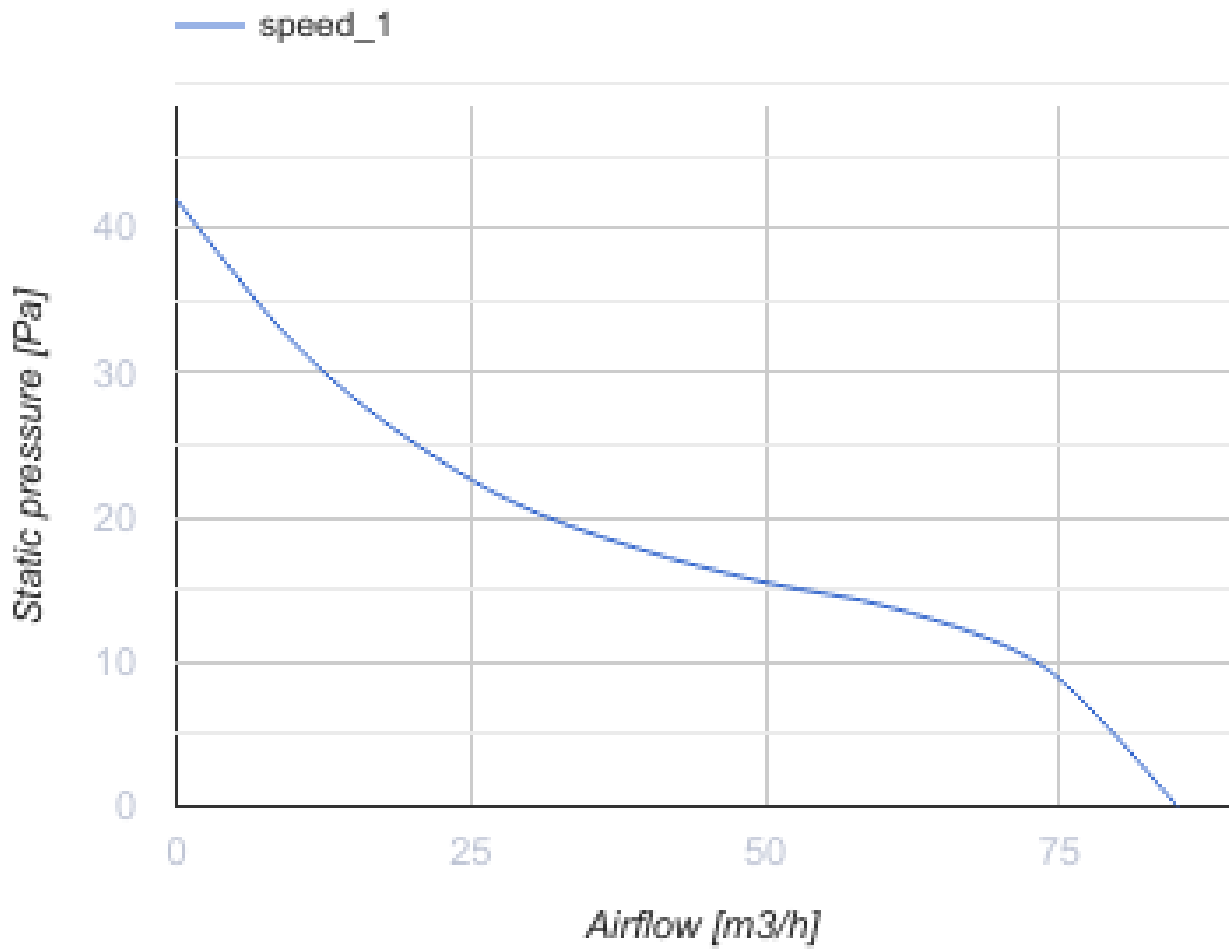

100 Солід Глас Л Чорний

Осьові вентилятори зі скляними панелями для витяжної вентиляції, які підходять для використання в Зоні 1

- Максимальна витрата повітря: 85
- Рівень звукового тиску LpA на відстані 3 м: 26
- Тип двигуна: АС
- Матеріал корпусу: Пластик
- Захист від зворотньої тяги: Зворотний клапан

	Одиниця виміру	100 Солід Глас Л Чорний
Розмір повітропроводу, який приєднується	мм	100
Швидкість	-	1
Мінімальна напруга живлення	В	220
Максимальна напруга живлення	В	240
Частота мережі живлення	Гц	50
Номінальна потужність	Вт	8
Максимальний струм	А	0.5
Максимальна витрата повітря	м ³ /год	85
Швидкість обертання	-	2100
Рівень звукового тиску LpA на відстані 3 м	дБ(А)	26
Вага	кг	0.51
Мінімальна температура оточуючого повітря	°С	1
Максимальна температура оточуючого повітря	°С	45
Клас захисту	-	IP44 Zone 1