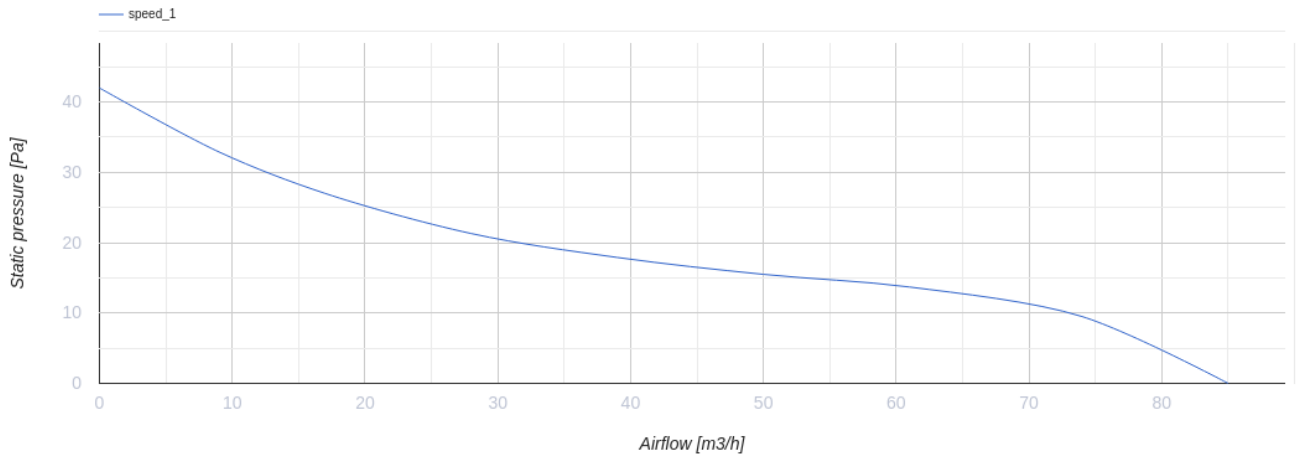

100 Солід Глас Л Червоний

Осьові вентилятори зі скляними панелями для витяжної вентиляції, які підходять для використання в Зоні 1

- Максимальна витрата повітря: 85
- Рівень звукового тиску LpA на відстані 3 м: 26
- Тип двигуна: АС
- Матеріал корпусу: Пластик
- Захист від зворотної тяги: Зворотний клапан

	Одиниця виміру	100 Солід Глас Л Червоний
Розмір повітропроводу, який приєднується	мм	100
Швидкість	-	1
Мінімальна напруга живлення	В	220
Максимальна напруга живлення	В	240
Частота мережі живлення	Гц	50
Номінальна потужність	Вт	8
Максимальний струм	А	0.5
Максимальна витрата повітря	м ³ /год	85
Швидкість обертання	-	2100
Рівень звукового тиску LpA на відстані 3 м	дБ(А)	26
Вага	кг	0.51
Мінімальна температура оточуючого повітря	°С	1
Максимальна температура оточуючого повітря	°С	45
Клас захисту	-	IP44 Zone 1