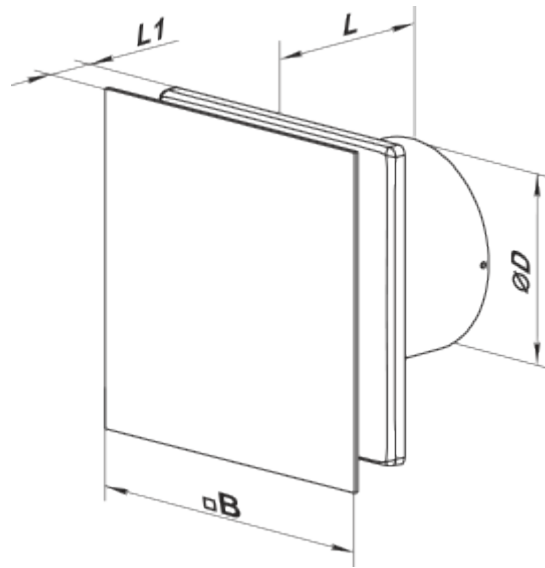

$\varnothing D$	B	L	L1
99	160	79	38

Аксессуары

Кухонні витяжні зонти

Найменування	Фото	Опис
Ф0 100		Фланець віконний застосовується для всіх вентиляторів ВЕНТС за винятком моделей серій ВКО, ВКО1, iFan, Квайт, МАО, ЦФ