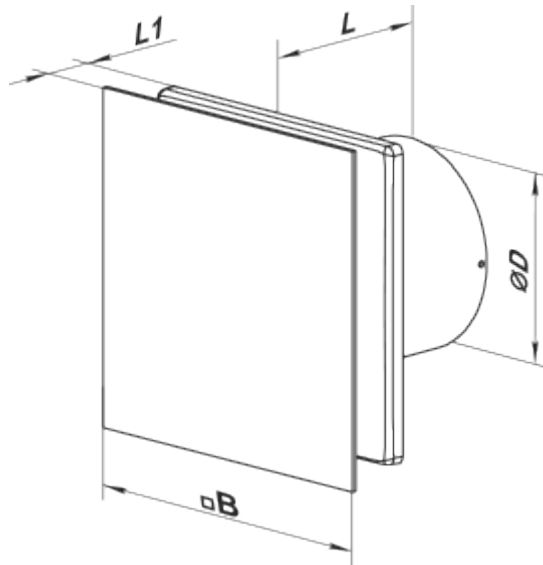

Розміри

Ø D	B	L	L1
99	160	79	38