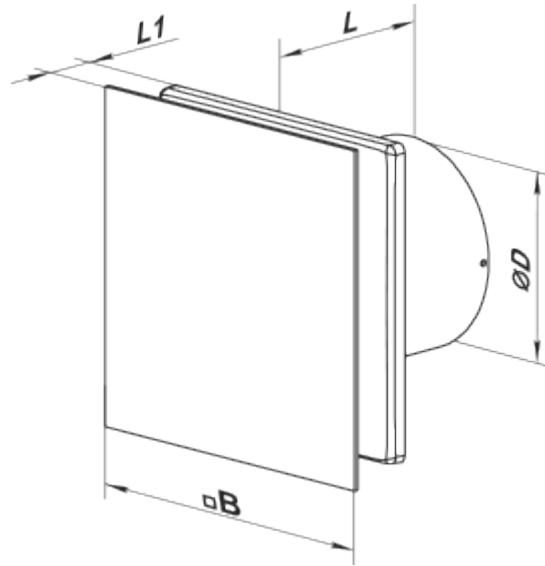

Ø D	B	L	L1
99	160	79	38

Аксессуары

Кухонні витяжні зонти

Найменування	Фото	Опис
Ф0 100		Фланець віконний застосовується для всіх вентиляторів ВЕНТС за винятком моделей серій ВКО, ВКО1, iFan, Квайт, МАО, ЦФ