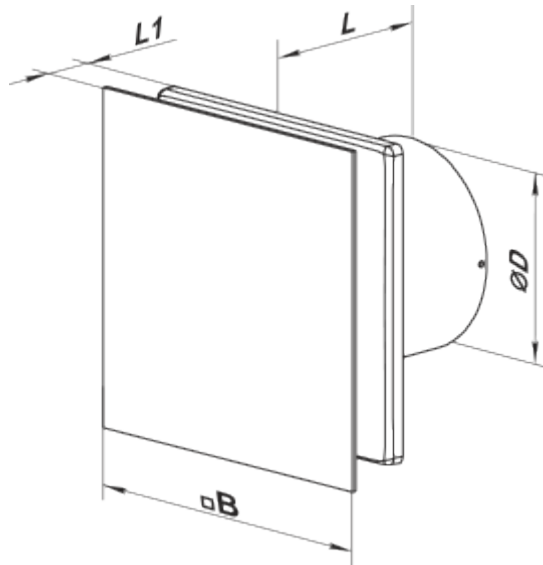

	Одиниця виміру	100 Солід Глас Червоний
Розмір повітропроводу, який приєднується	мм	100
Швидкість	-	1
Мінімальна напруга живлення	В	220
Максимальна напруга живлення	В	240
Частота мережі живлення	Гц	50
Номінальна потужність	Вт	8
Максимальний струм	А	0.5
Максимальна витрата повітря	м <sup>3</sup> /год	85
Швидкість обертання	-	2100
Рівень звукового тиску LpA на відстані 3 м	дБ(А)	26
Вага	кг	0.51
Мінімальна температура оточуючого повітря	°С	1
Максимальна температура оточуючого повітря	°С	45
Клас захисту	-	IP44 Zone 1

## Розміри

Ø D	B	L	L1
99	160	79	38