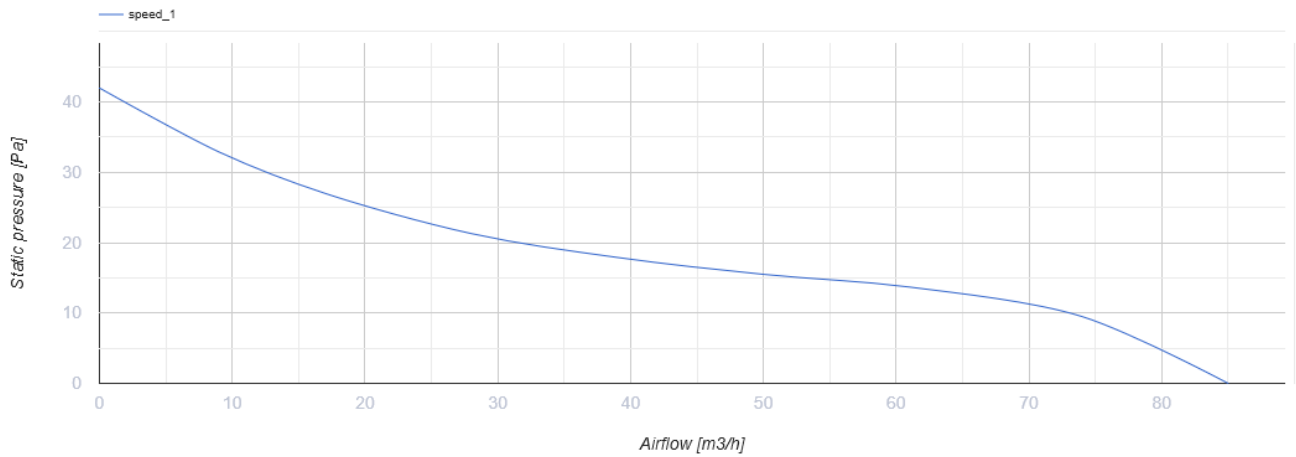

# 100 Солід Глас Червоний

Осьові вентилятори зі скляними панелями для витяжної вентиляції, які підходять для використання в Зоні 1

- Максимальна витрата повітря: 85
- Рівень звукового тиску LpA на відстані 3 м: 26
- Тип двигуна: АС
- Матеріал корпусу: Пластик
- Захист від зворотньої тяги: Зворотний клапан

	Одиниця виміру	100 Солід Глас Червоний
Розмір повітропроводу, який приєднується	мм	100
Швидкість	-	1
Мінімальна напруга живлення	В	220
Максимальна напруга живлення	В	240
Частота мережі живлення	Гц	50
Номінальна потужність	Вт	8
Максимальний струм	А	0.5
Максимальна витрата повітря	м <sup>3</sup> /год	85
Швидкість обертання	-	2100
Рівень звукового тиску LpA на відстані 3 м	дБ(А)	26
Вага	кг	0.51
Мінімальна температура оточуючого повітря	°С	1
Максимальна температура оточуючого повітря	°С	45
Клас захисту	-	IP44 Zone 1

## Розміри

Ø D	B	L	L1
99	160	79	38