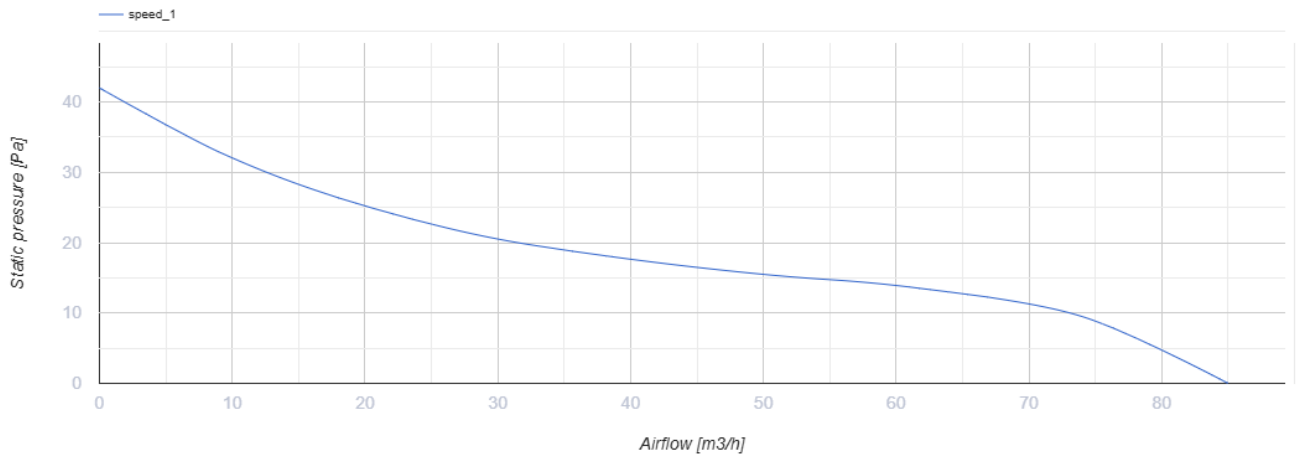

# 100 Солід Глас Червоний

Осьовий вентилятор з низьким рівнем шуму та енергоспоживання для витяжної вентиляції, яка підходить для використання в Зоні 1

- Максимальна витрата повітря: 85
- Рівень звукового тиску LpA на відстані 3 м: 26
- Тип двигуна: АС
- Матеріал корпусу: Пластик
- Захист від зворотньої тяги: Зворотний клапан

	Одиниця виміру	100 Солід Глас Червоний
Розмір повітропроводу, який приєднується	мм	100
Швидкість	-	1
Мінімальна напруга живлення	В	220
Максимальна напруга живлення	В	240
Частота мережі живлення	Гц	50
Номінальна потужність	Вт	8
Максимальний струм	А	0.5
Максимальна витрата повітря	м <sup>3</sup> /год	85
Швидкість обертання	-	2100
Рівень звукового тиску LpA на відстані 3 м	дБ(А)	26
Вага	кг	0.51
Мінімальна температура оточуючого повітря	°С	1
Максимальна температура оточуючого повітря	°С	45
Клас захисту	-	IP44 Zone 1

## Розміри

Ø D	B	L	L1
99	160	79	38